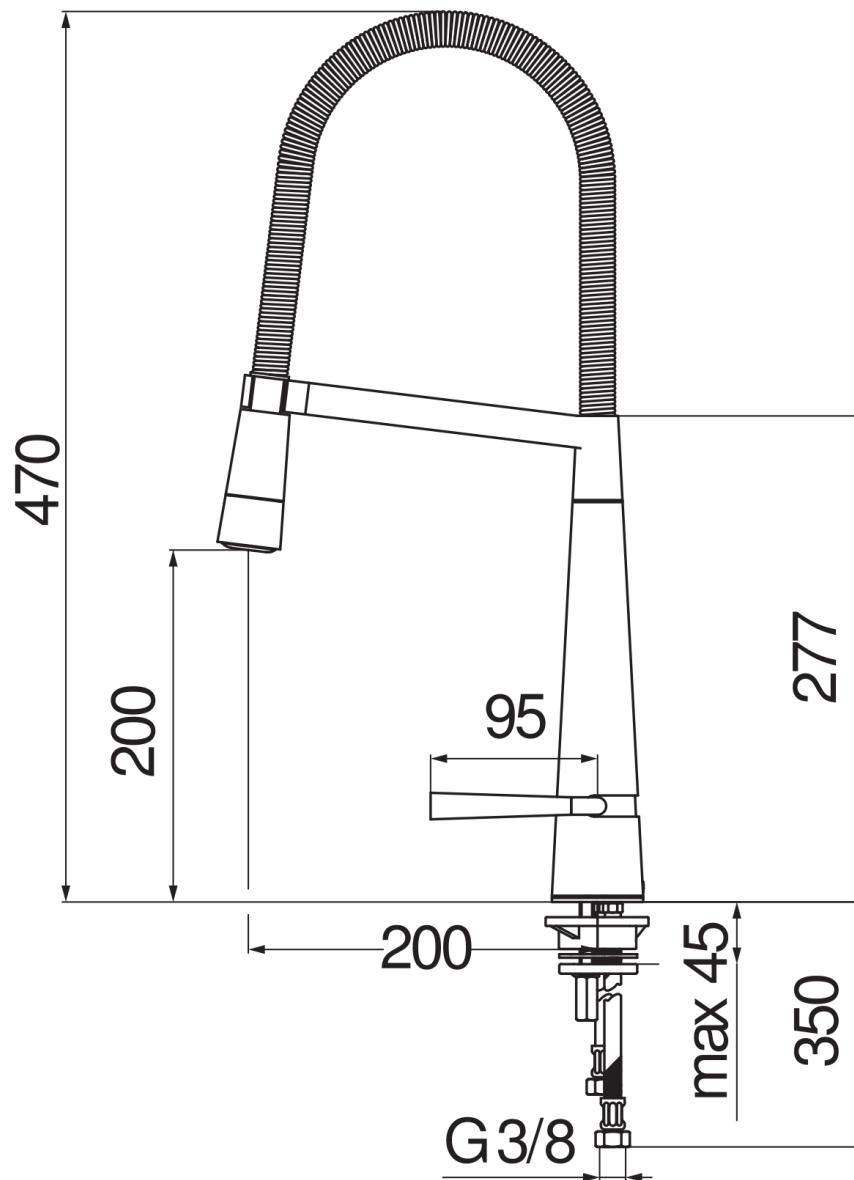

GRAPHIQUE DE DÉBIT: CHAUDE/FROIDE