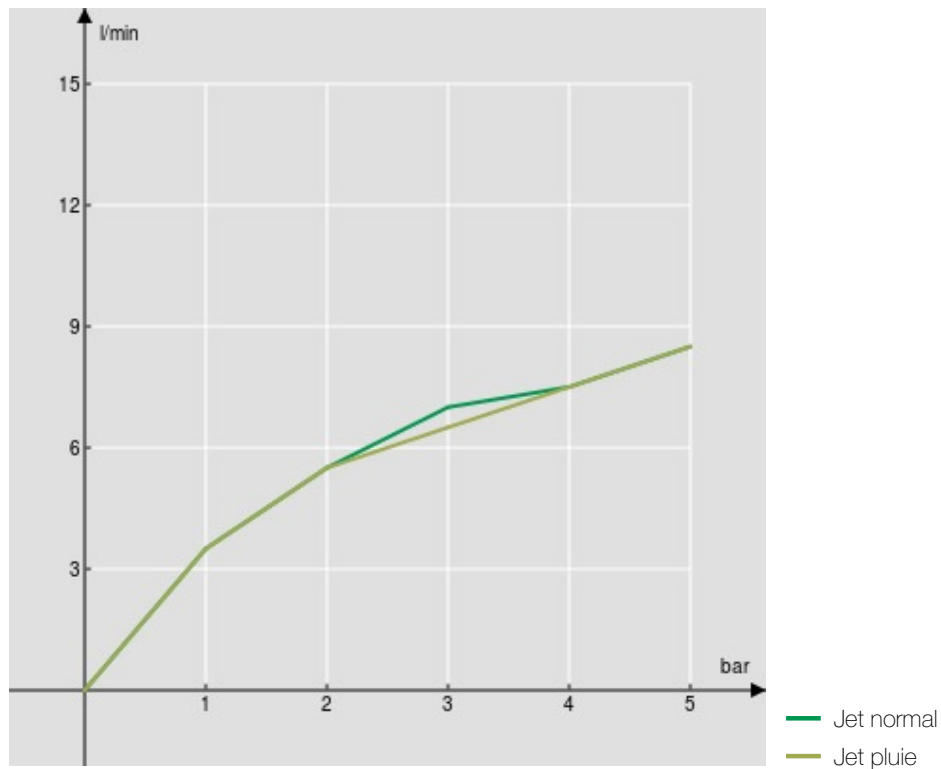

CARACTÉRISTIQUES

Monocommande

Chrome

Bec mobile 360°

Douchette à 2 jets orientable

Flexibles inox ø 3/8"

Limiteur d'énergie avec ouverture en eau froide

Emballage: 56,5 x 29 x 7,1 cm / 0,011633 m³ / 2,97 kg

CERTIFICATIONS

GRAPHIQUE DE DÉBIT: CHAUDE/FROIDE

GRAPHIQUE DE DÉBIT: MITIGÉE