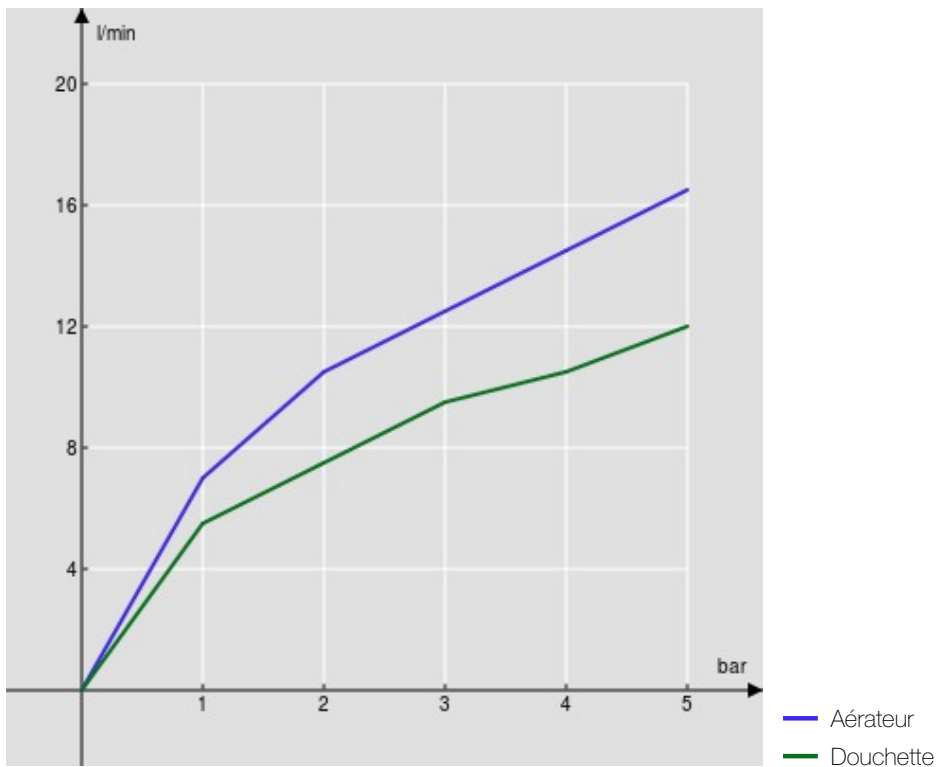

CARACTÉRISTIQUES

Mitigeur monocommande mural complet
Chrome
Mousseur anticalcaire M 24 x 1
Support douchette orientable
Douchette à 1 jet et flexible 150 cm
Cartouche à double position et limiteur de débit 50 %
Emballage: 37,1 x 23,7 x 11 cm / 0,00967 m³ / 5,15 kg

CERTIFICATIONS

GRAPHIQUE DE DÉBIT: CHAUDE/FROIDE

GRAPHIQUE DE DÉBIT: MITIGÉE