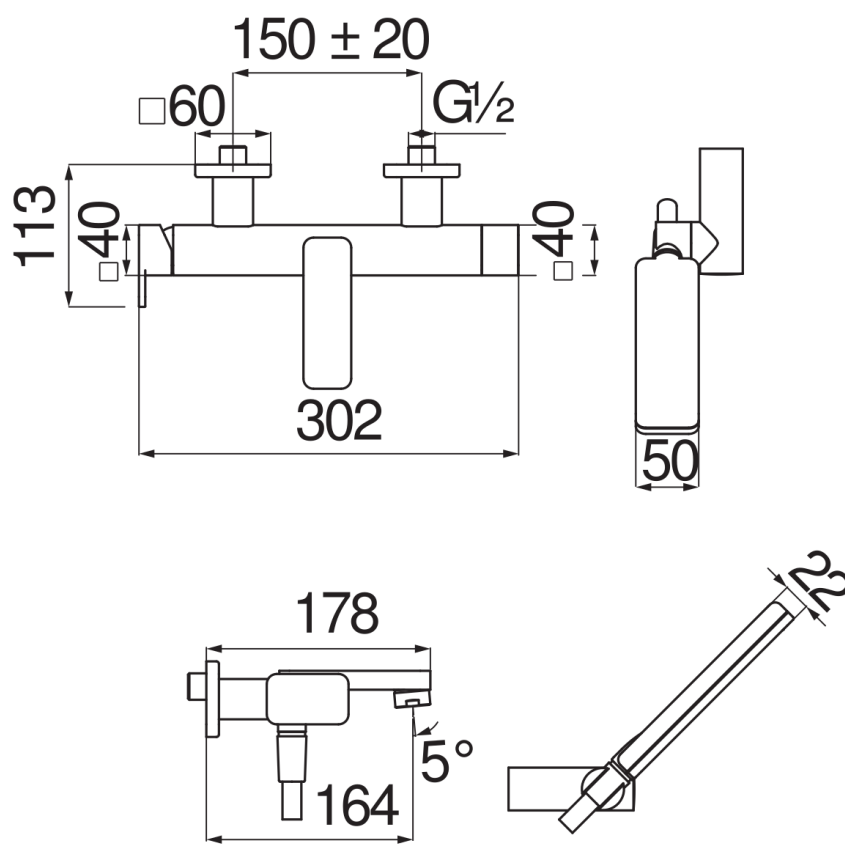

GRAPHIQUE DE DÉBIT: CHAUDE/FROIDE