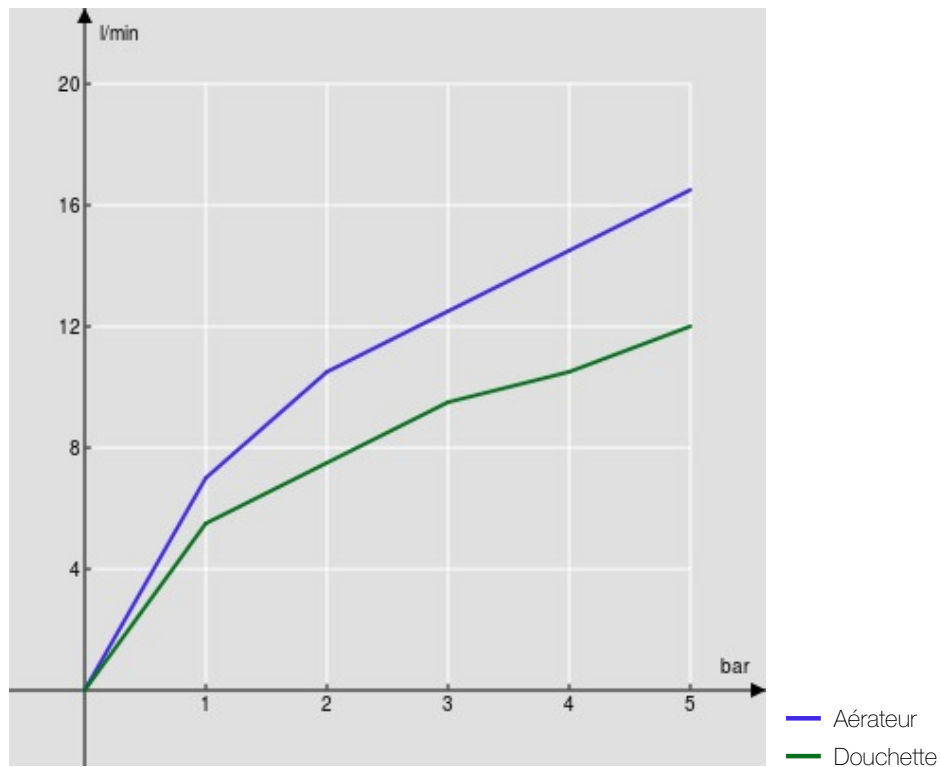

CARACTÉRISTIQUES

Mitigeur monocommande mural

Chrome

Mousseur anticalcaire M 24 x 1

Sortie ø 1/2"

Cartouche à double position et limiteur de débit 50 %

Emballage: 37,1 x 23,7 x 11 cm / 0,00967 m³ / 4,65 kg

CERTIFICATIONS

GRAPHIQUE DE DÉBIT: CHAUDE/FROIDE

GRAPHIQUE DE DÉBIT: MITIGÉE