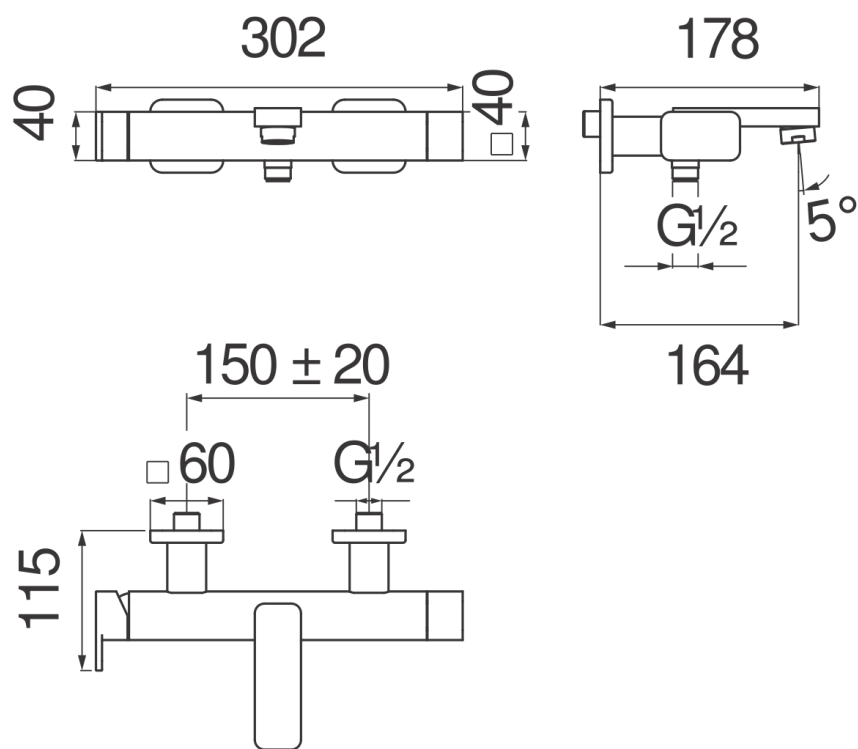

CARACTÉRISTIQUES

Mitigeur monocommande mural

Chrome

Mousseur anticalcaire M 24 x 1

Sortie ø 1/2"

Cartouche à double position et limiteur de débit 50 %

Emballage: 37,1 x 23,7 x 11 cm / 0,00967 m³ / 4,65 kg

CERTIFICATIONS

GRAPHIQUE DE DÉBIT: CHAUDE/FROIDE

GRAPHIQUE DE DÉBIT: MITIGÉE