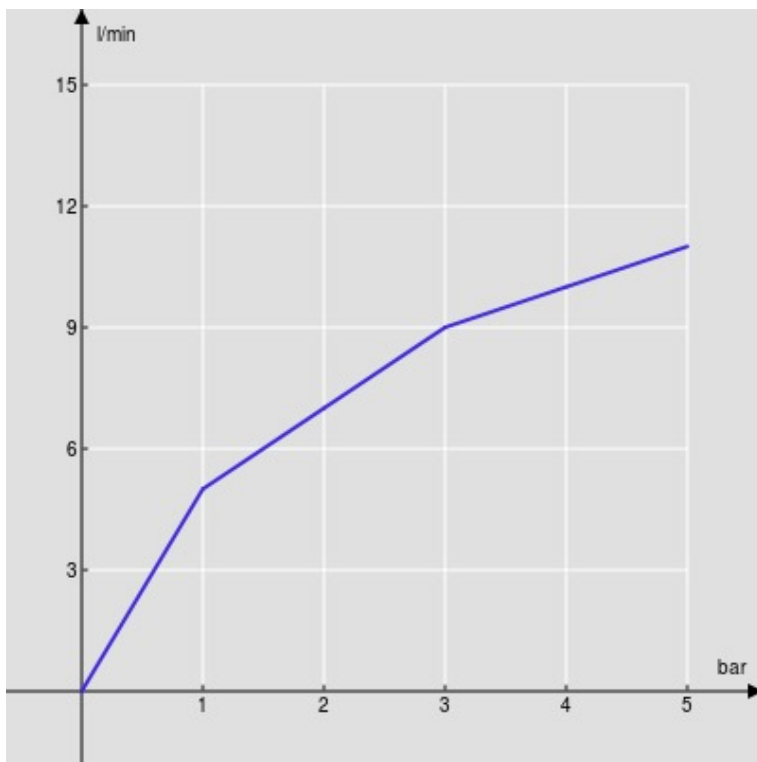

CARACTÉRISTIQUES

Monocommande

Chrome

Mousseur anticalcaire M 24 x 1

Vidage 1 1/4" avec système breveté SNAP

Flexibles inox ø 3/8"

Cartouche à double position et limiteur de débit 50 %

Emballage: 41 x 21 x 7 cm / 0,00603 m<sup>3</sup> / 2,69 kg

CERTIFICATIONS

GRAPHIQUE DE DÉBIT: CHAUDE/FROIDE

— Aérateur

GRAPHIQUE DE DÉBIT: MITIGÉE

— Aérateur