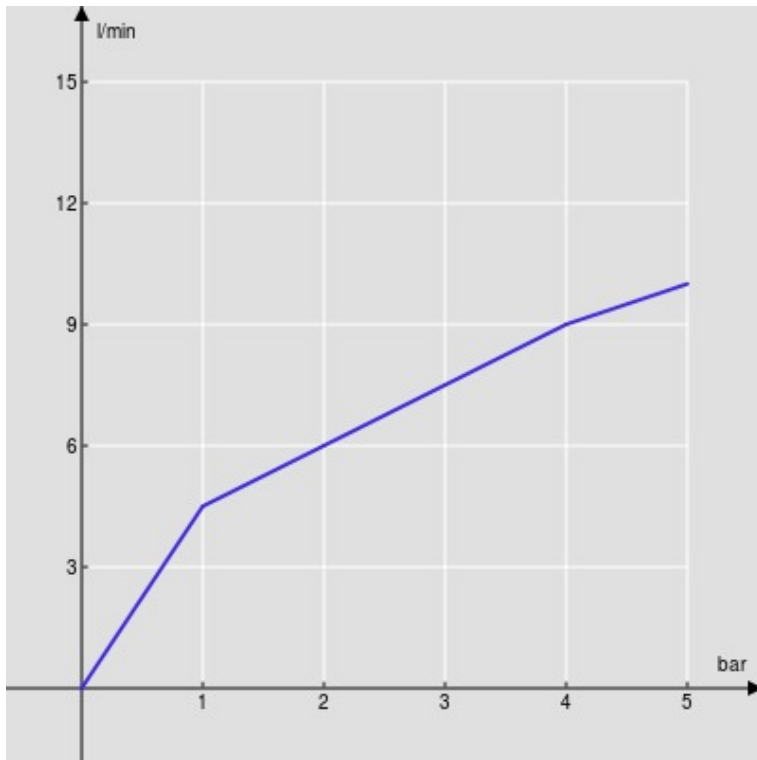

GRAPHIQUE DE DÉBIT: CHAUDE/FROIDE