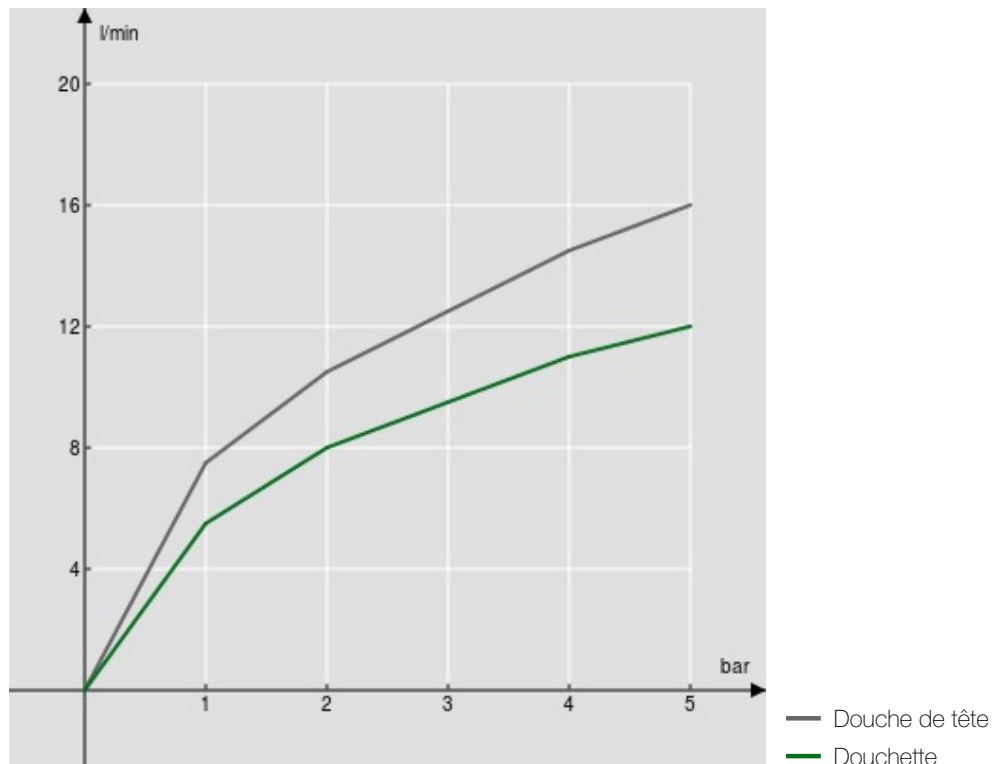

CARACTÉRISTIQUES

Mitigeur monocommande mural

Chrome

Douche de tête à rotule 220 x 220 mm abs

Rampe pouvant être coupée

Support douchette coulissant et orientable

Douchette à 1 jet et flexible 150 cm

Cartouche à double position et limiteur de débit 50 %

Emballage: 117 x 42 x 8,5 cm / 0,04177 m³ / 8 kg

GRAPHIQUE DE DÉBIT: CHAUDE/FROIDE

GRAPHIQUE DE DÉBIT: MITIGÉE