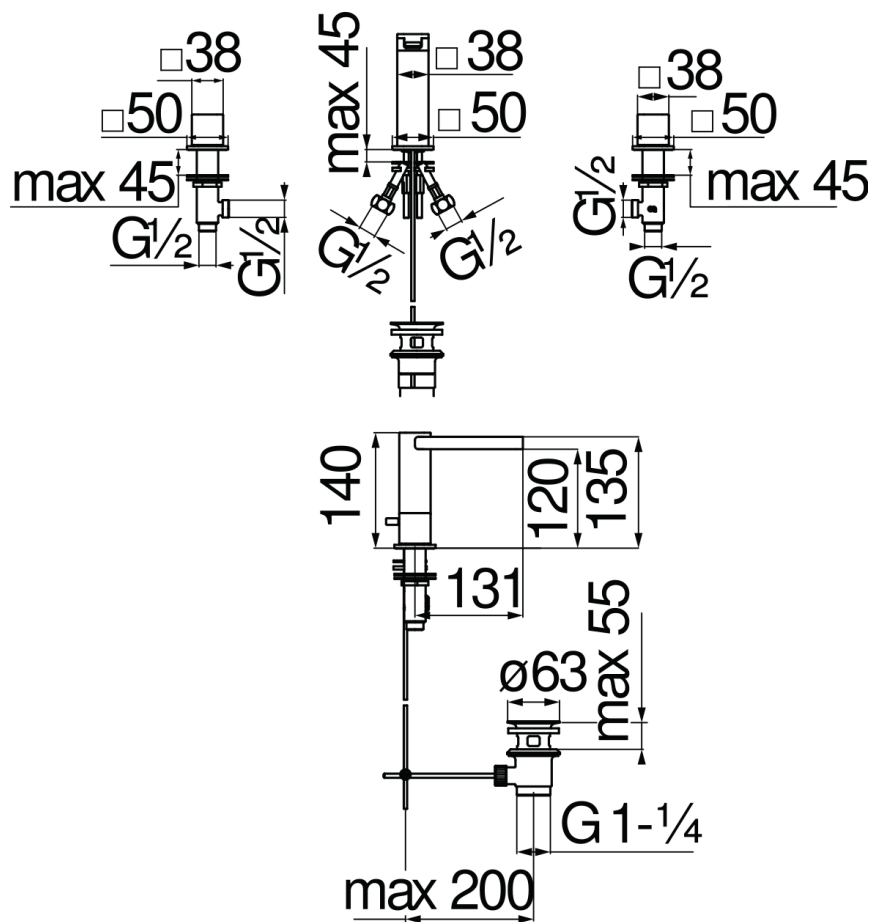

CARACTÉRISTIQUES

Mélangeur 3 trous avec bec à cascade

Chrome

Vidage 1 1/4" avec système breveté SNAP

Emballage: 56,5 x 29 x 7,1 cm / 0,01163 m<sup>3</sup> / 4,25 kg

CERTIFICATIONS

GRAPHIQUE DE DÉBIT: CHAUDE/FROIDE

— Bec à cascade

GRAPHIQUE DE DÉBIT: MITIGÉE

— Bec à cascade