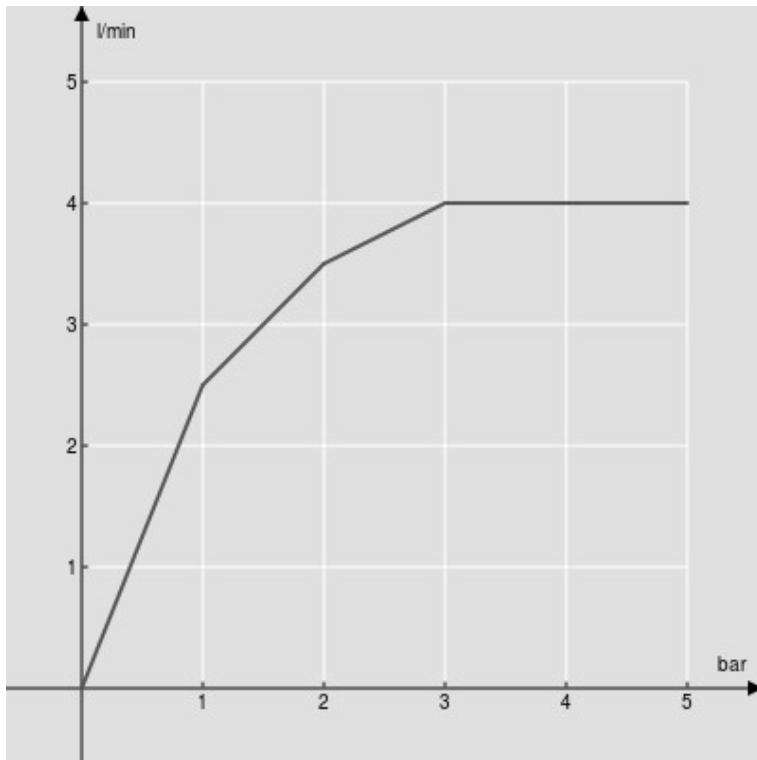

CARACTÉRISTIQUES

Mélangeur 3 trous avec bec à cascade

Chrome

Vidage 1 1/4" avec système breveté SNAP

Emballage: 56,5 x 29 x 7,1 cm / 0,01163 m<sup>3</sup> / 4,25 kg

CERTIFICATIONS

GRAPHIQUE DE DÉBIT: CHAUDE/FROIDE

— Bec à cascade

GRAPHIQUE DE DÉBIT: MITIGÉE

— Bec à cascade