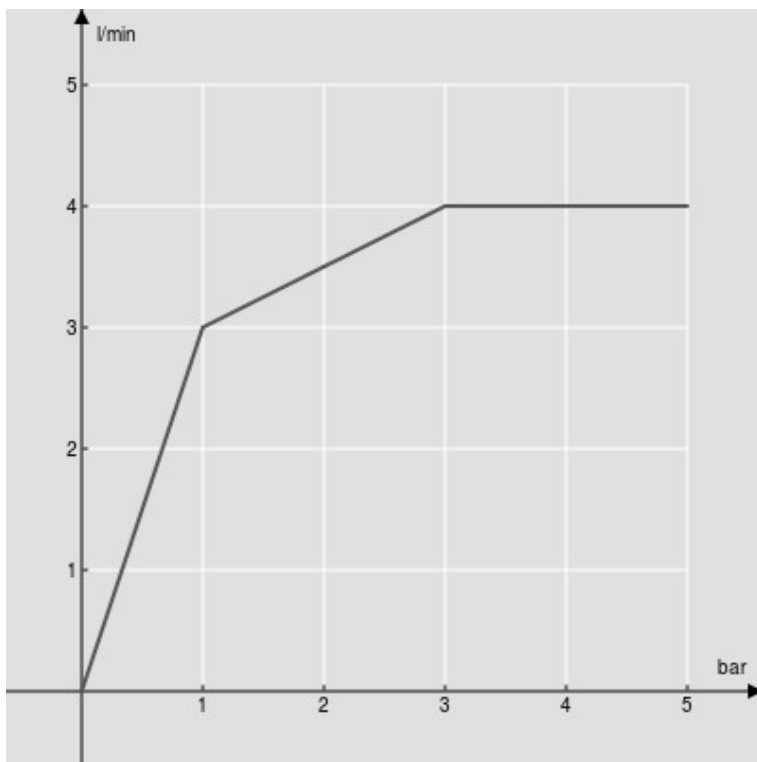

CARACTÉRISTIQUES

Mélangeur 3 trous avec bec à cascade

Chrome

Vidage 1 1/4" avec système breveté SNAP

Emballage: 56,5 x 29 x 7,1 cm / 0,01163 m<sup>3</sup> / 4,25 kg

CERTIFICATIONS

GRAPHIQUE DE DÉBIT: CHAUDE/FROIDE

— Bec à cascade

GRAPHIQUE DE DÉBIT: MITIGÉE

— Bec à cascade