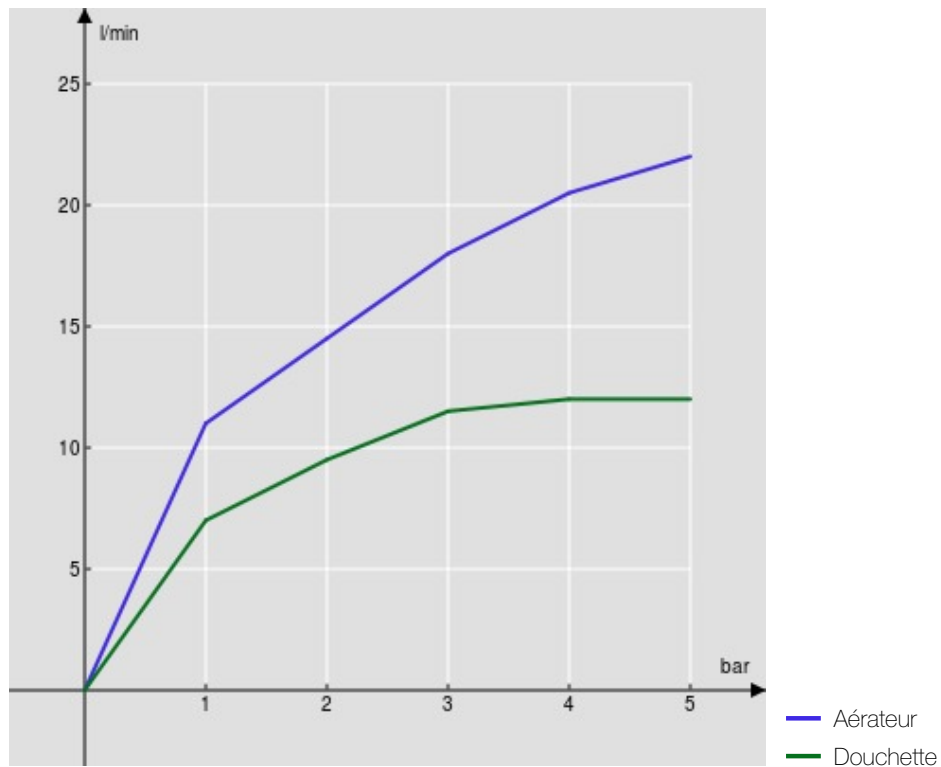

#### CARACTÉRISTIQUES

Mitigeur monocommande mural complet  
Chrome  
Mousseur anticalcaire M 28 x 1  
Inverseur avec retour automatique  
Support douchette orientable  
Douchette à 4 jets et flexible 150 cm  
Cartouche à double position et limiteur de débit 50 %  
Emballage: 37,1 x 23,7 x 11 cm / 0,00967 m<sup>3</sup> / 3,52 kg

#### CERTIFICATIONS

GRAPHIQUE DE DÉBIT: CHAUDE/FROIDE

GRAPHIQUE DE DÉBIT: MITIGÉE