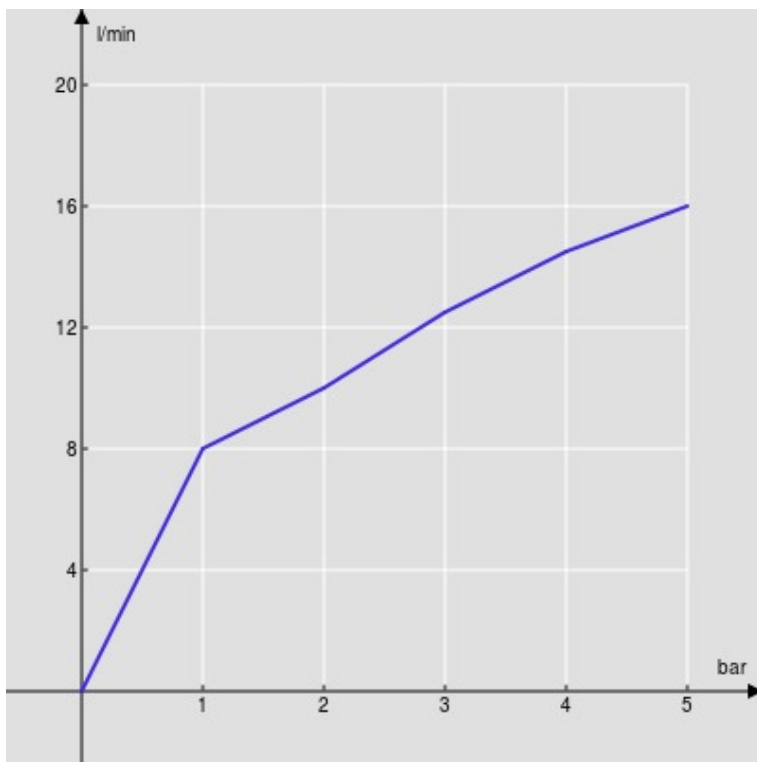

CARACTÉRISTIQUES

Monocommande
Velvet black
Mousseur anticalcaire M 24 x 1
Vidage 1 1/4" push
Flexibles inox ø 3/8"
Cartouche à double position et limiteur de débit 50 %
Emballage: 41 x 21 x 7 cm / 0,006027 m³ / 1,89 kg

CERTIFICATIONS

GRAPHIQUE DE DÉBIT: CHAUDE/FROIDE

— Aérateur

GRAPHIQUE DE DÉBIT: MITIGÉE

— Aérateur