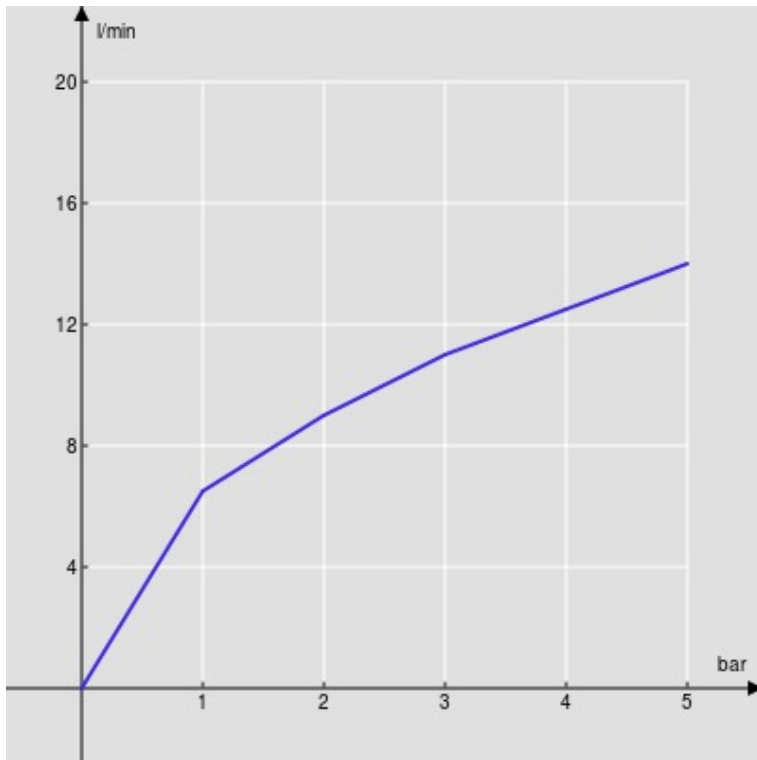

GRAPHIQUE DE DÉBIT: CHAUDE/FROIDE