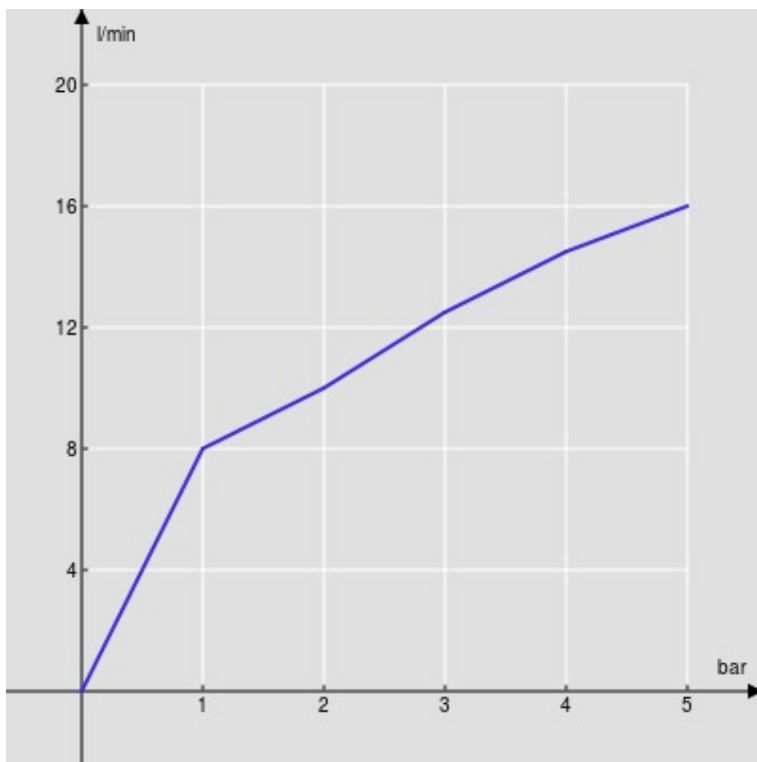

CARACTÉRISTIQUES

Monocommande
Velvet black
Mousseur anticalcaire M 24 x 1
Sans vidage
Flexibles inox ø 3/8"
Cartouche à double position et limiteur de débit 50 %
Emballage: 41 x 21 x 7 cm / 0,006027 m³ / 1,89 kg

CERTIFICATIONS

GRAPHIQUE DE DÉBIT: CHAUDE/FROIDE

— Aérateur

GRAPHIQUE DE DÉBIT: MITIGÉE

— Aérateur