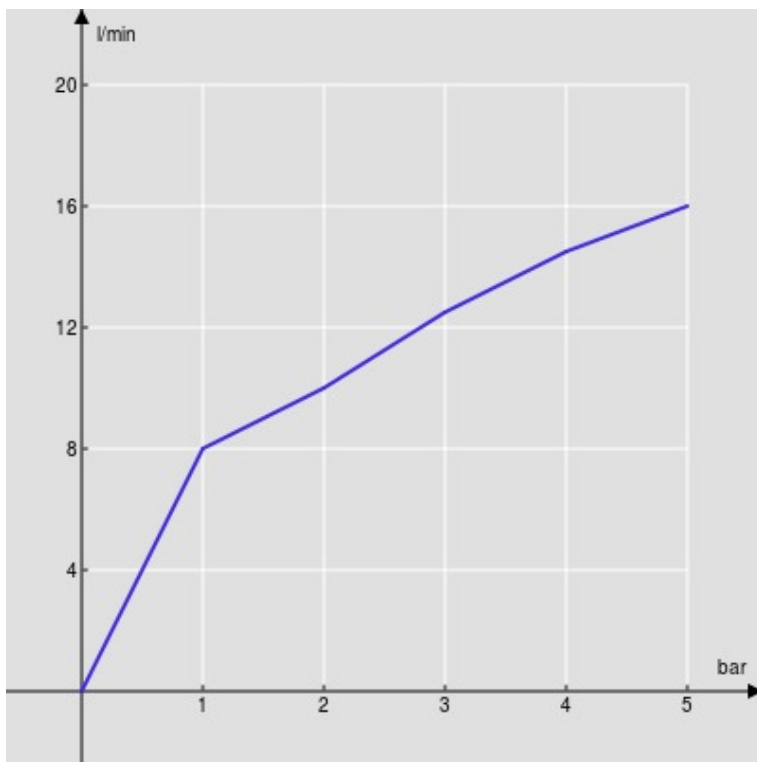

CARACTÉRISTIQUES

Monocommande  
Chrome  
Mousseur anticalcaire M 24 x 1  
Sans vidage  
Flexibles inox ø 3/8"  
Cartouche à double position et limiteur de débit 50 %  
Emballage: 41 x 21 x 7 cm / 0,006027 m<sup>3</sup> / 1,89 kg

CERTIFICATIONS

GRAPHIQUE DE DÉBIT: CHAUDE/FROIDE

— Aérateur

GRAPHIQUE DE DÉBIT: MITIGÉE

— Aérateur