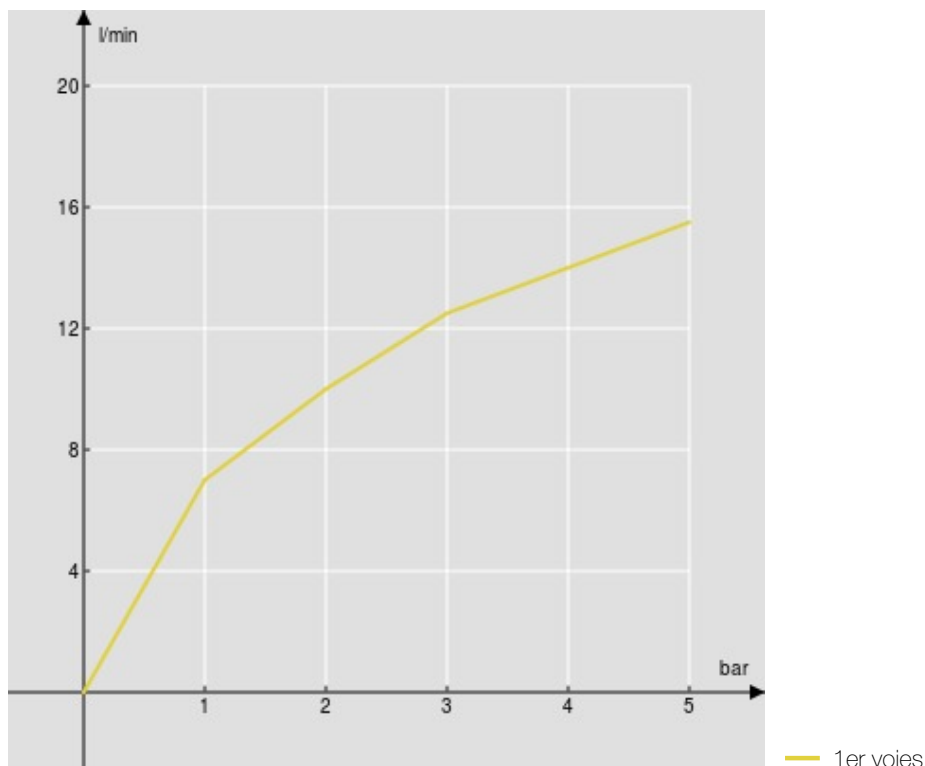

CARACTÉRISTIQUES

Mitigeur monocommande mural

Velvet black

Sortie ø 1/2"

Cartouche à double position et limiteur de débit 50 %

Emballage: 41 x 21 x 7 cm / 0,00603 m³ / 2,23 kg

CERTIFICATIONS

GRAPHIQUE DE DÉBIT: CHAUDE/FROIDE

GRAPHIQUE DE DÉBIT: MITIGÉE