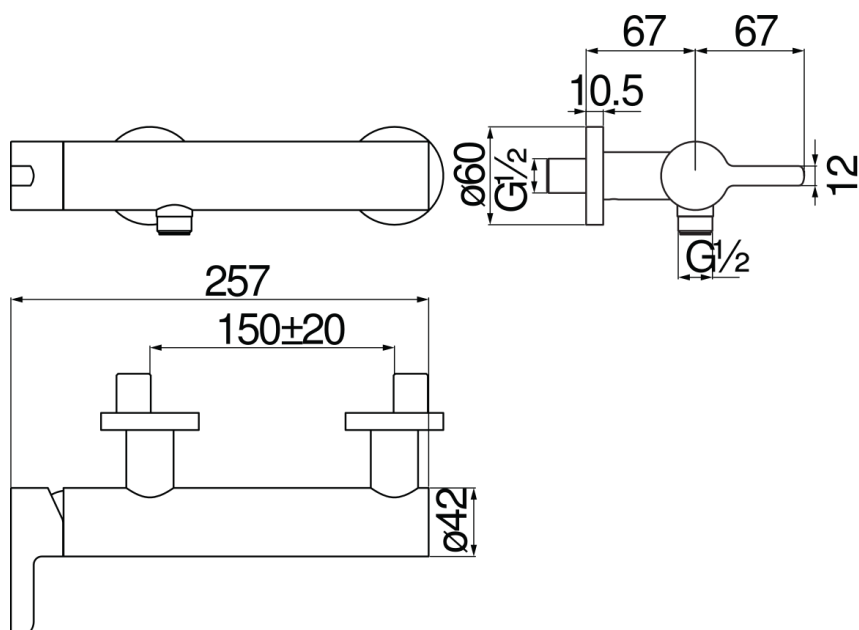

CARACTÉRISTIQUES

Mitigeur monocommande mural

Velvet black

Sortie ø 1/2"

Cartouche à double position et limiteur de débit 50 %

Emballage: 41 x 21 x 7 cm / 0,00603 m³ / 2,23 kg

CERTIFICATIONS

GRAPHIQUE DE DÉBIT: CHAUDE/FROIDE

GRAPHIQUE DE DÉBIT: MITIGÉE