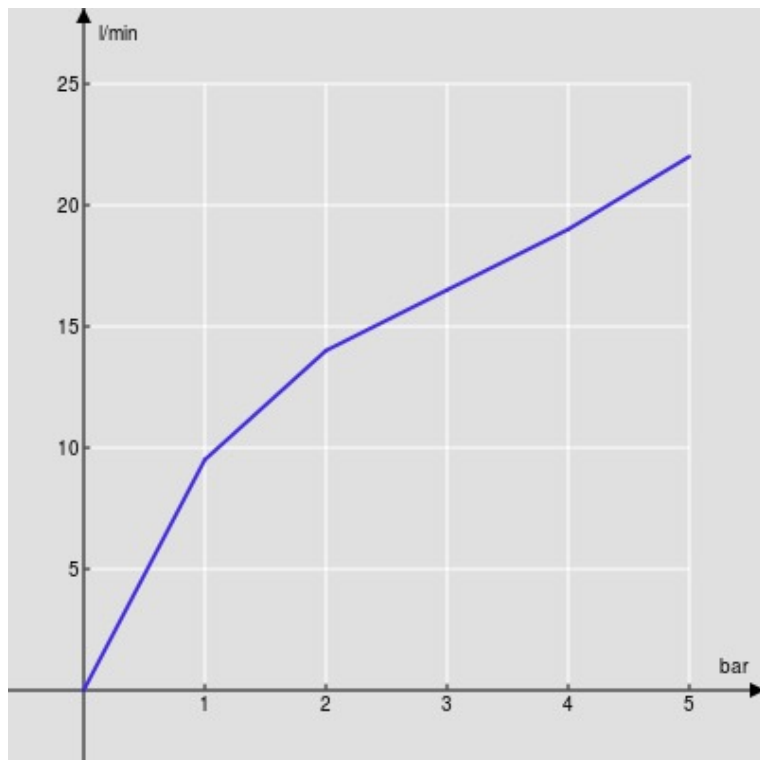

CARACTÉRISTIQUES

Façade apparente monocommande murale

Velvet black

Mousseur anticalcaire M 24 x 1

Longueur du bec 170 mm

Sans vidage

Cartouche à double position et limiteur de débit 50 %

Emballage: 32 x 16,5 x 7 cm / 0,0037 m³ / 1,53 kg

GRAPHIQUE DE DÉBIT: CHAUDE/FROIDE

— Aérateur

GRAPHIQUE DE DÉBIT: MITIGÉE

— Aérateur