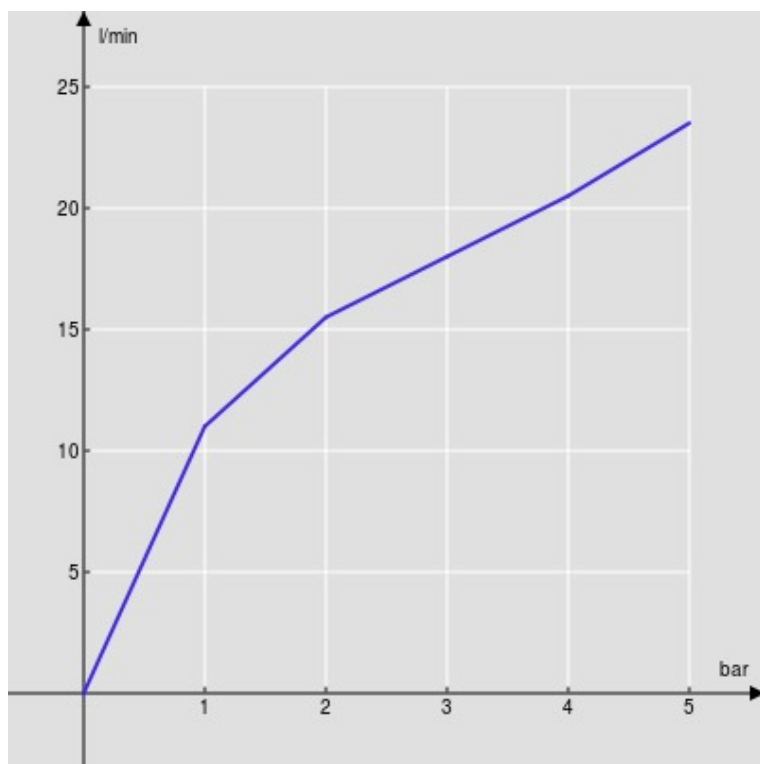

CARACTÉRISTIQUES

Façade apparente monocommande murale

Velvet black

Mousseur anticalcaire M 24 x 1

Longueur du bec 170 mm

Sans vidage

Cartouche à double position et limiteur de débit 50 %

Emballage: 32 x 16,5 x 7 cm / 0,0037 m³ / 1,53 kg

GRAPHIQUE DE DÉBIT: CHAUDE/FROIDE

— Aérateur

GRAPHIQUE DE DÉBIT: MITIGÉE

— Aérateur