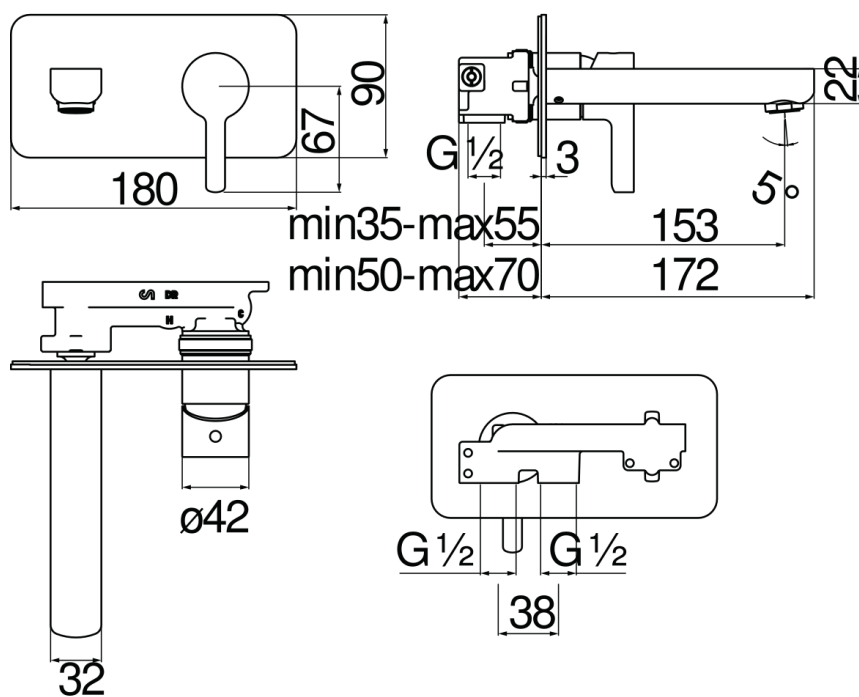

CARACTÉRISTIQUES

Façade apparente monocommande murale

Velvet black

Mousseur anticalcaire M 24 x 1

Longueur du bec 170 mm

Sans vidage

Cartouche à double position et limiteur de débit 50 %

Emballage: 32 x 16,5 x 7 cm / 0,0037 m³ / 1,53 kg

GRAPHIQUE DE DÉBIT: CHAUDE/FROIDE

— Aérateur

GRAPHIQUE DE DÉBIT: MITIGÉE

— Aérateur