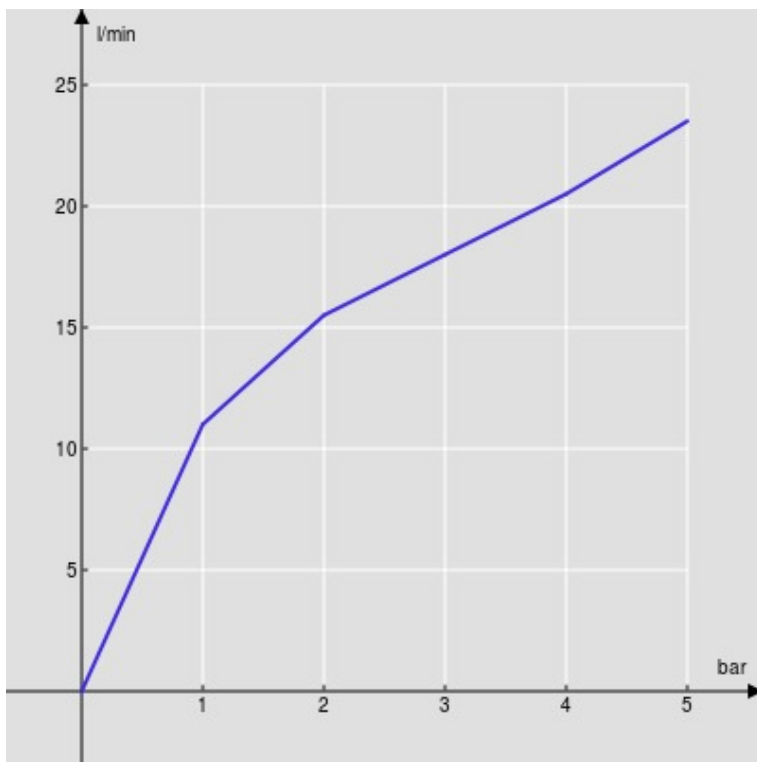

CARACTÉRISTIQUES

Façade apparente monocommande murale bec long

Velvet black

Mousseur anticalcaire M 24 x 1

Longueur du bec 220 mm

Sans vidage

Cartouche à double position et limiteur de débit 50 %

Emballage: 32 x 16,5 x 7 cm / 0,0037 m³ / 1,53 kg

GRAPHIQUE DE DÉBIT: CHAUDE/FROIDE

— Aérateur

GRAPHIQUE DE DÉBIT: MITIGÉE

— Aérateur