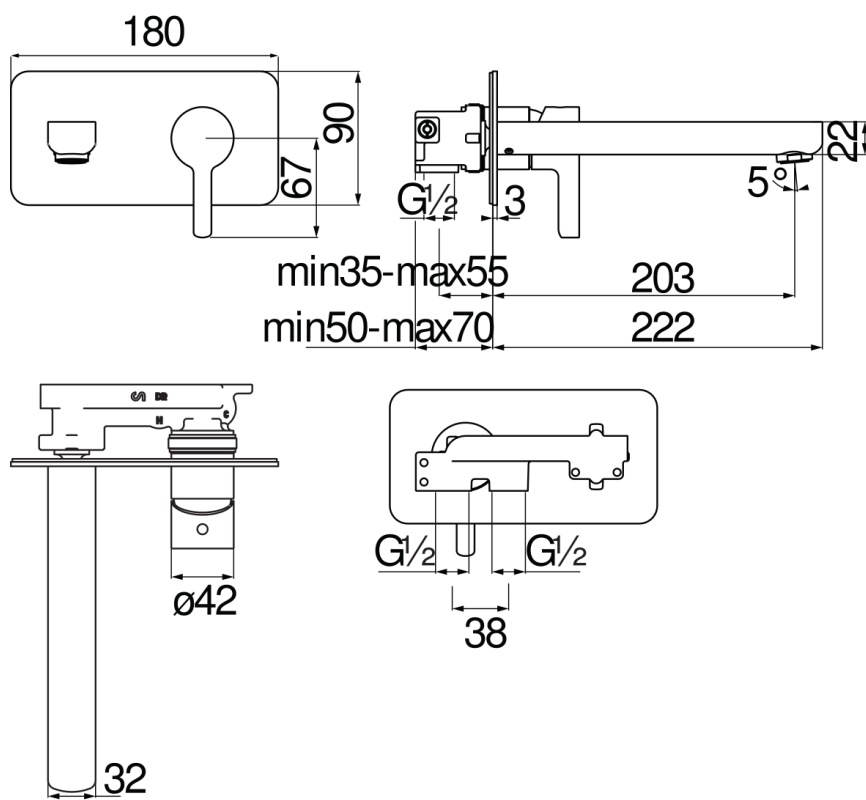

CARACTÉRISTIQUES

Façade apparente monocommande murale bec long

Velvet black

Mousseur anticalcaire M 24 x 1

Longueur du bec 220 mm

Sans vidage

Cartouche à double position et limiteur de débit 50 %

Emballage: 32 x 16,5 x 7 cm / 0,0037 m³ / 1,53 kg

GRAPHIQUE DE DÉBIT: CHAUDE/FROIDE

— Aérateur

GRAPHIQUE DE DÉBIT: MITIGÉE

— Aérateur