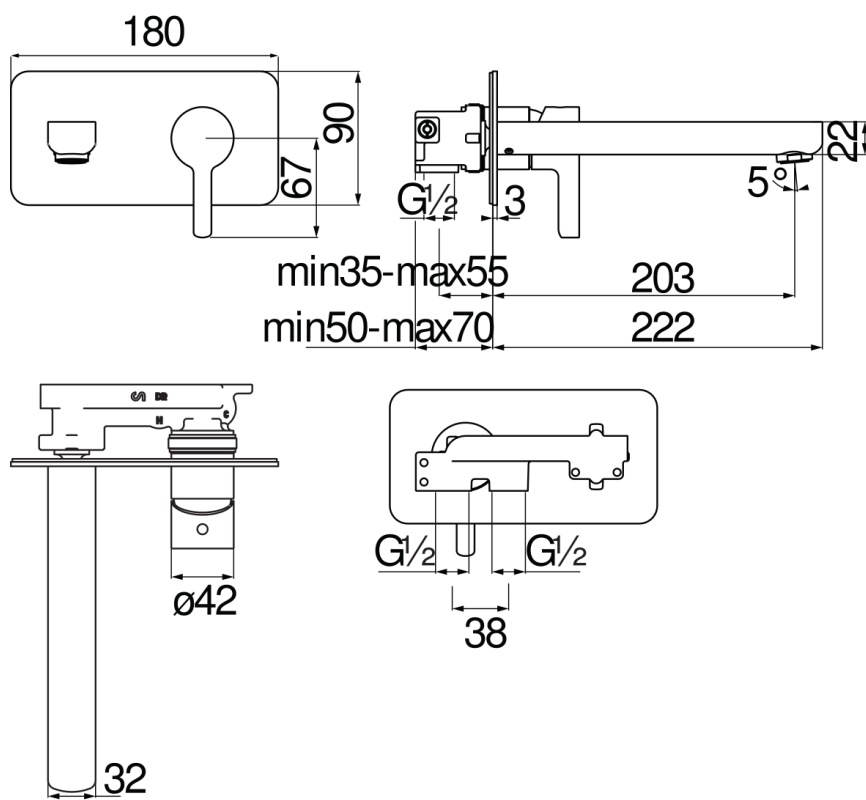

CARACTÉRISTIQUES

Façade apparente monocommande murale bec long

Chrome

Mousseur anticalcaire M 24 x 1

Longueur du bec 220 mm

Sans vidage

Cartouche à double position et limiteur de débit 50 %

Emballage: 32 x 16,5 x 7 cm / 0,0037 m<sup>3</sup> / 1,53 kg

GRAPHIQUE DE DÉBIT: CHAUDE/FROIDE

— Aérateur

GRAPHIQUE DE DÉBIT: MITIGÉE

— Aérateur