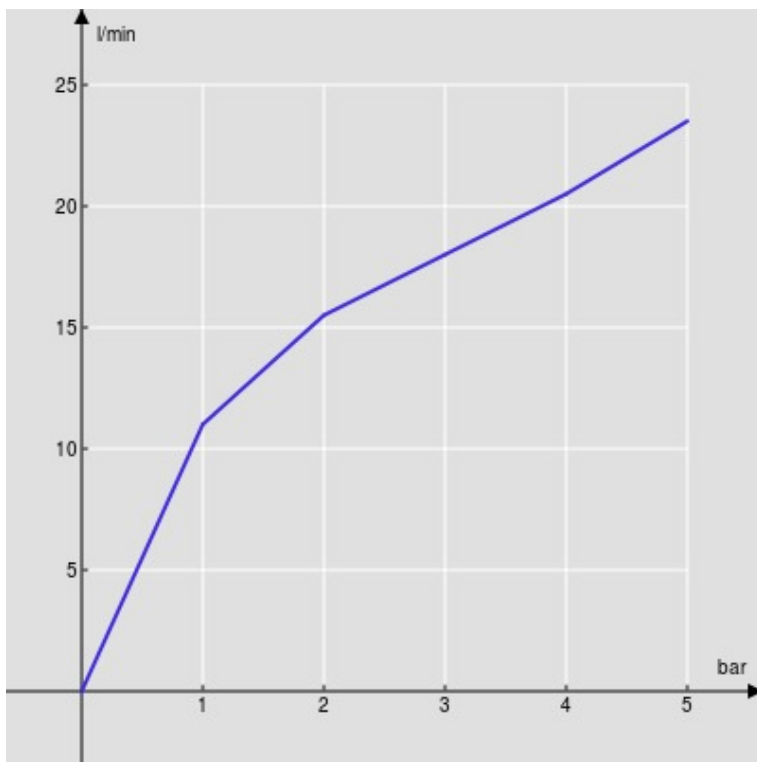

CARACTÉRISTIQUES

Façade apparente monocommande murale bec long

Chrome

Mousseur anticalcaire M 24 x 1

Longueur du bec 220 mm

Sans vidage

Cartouche à double position et limiteur de débit 50 %

Emballage: 32 x 16,5 x 7 cm / 0,0037 m<sup>3</sup> / 1,53 kg

GRAPHIQUE DE DÉBIT: CHAUDE/FROIDE

— Aérateur

GRAPHIQUE DE DÉBIT: MITIGÉE

— Aérateur