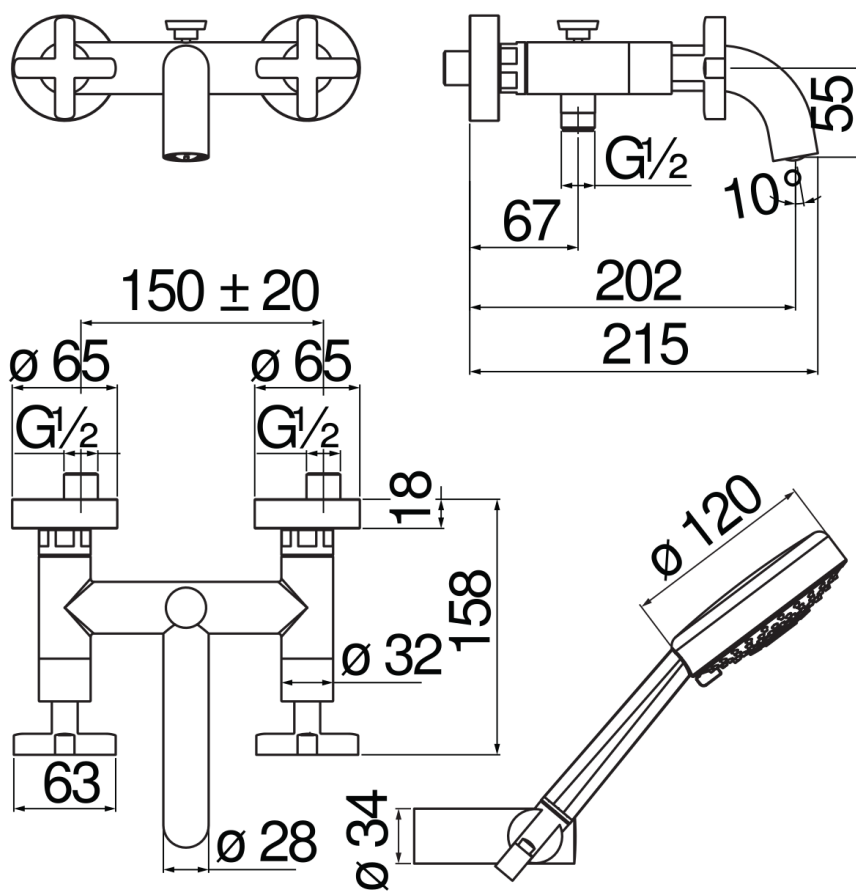

CARACTÉRISTIQUES

Mélangeur mural complet

Velvet black

Mousseur anticalcaire M 24 x 1

Inverseur avec retour automatique

Support douchette orientable

Douchette à 4 jets et flexible 150 cm

Emballage: 38,5 x 24 x 13,9 cm / 0,012843 m³ / 3,3 kg

GRAPHIQUE DE DÉBIT: CHAUDE/FROIDE

GRAPHIQUE DE DÉBIT: MITIGÉE