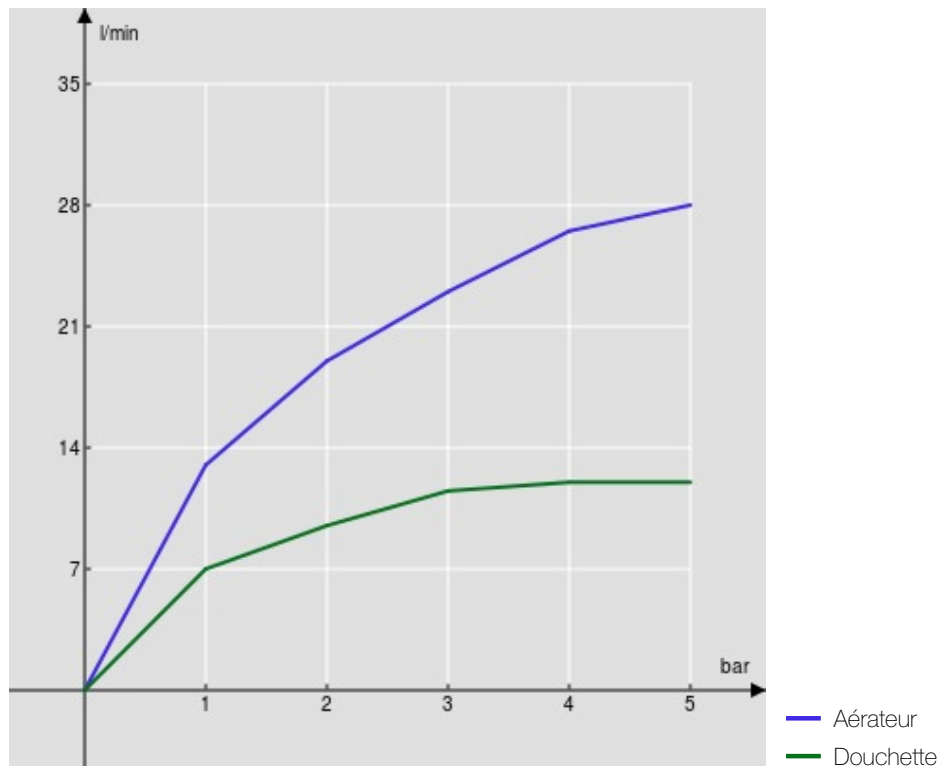

CARACTÉRISTIQUES

Mélangeur mural complet

Velvet black

Mousseur anticalcaire M 24 x 1

Inverseur avec retour automatique

Support douchette orientable

Douchette à 4 jets et flexible 150 cm

Emballage: 38,5 x 24 x 13,9 cm / 0,012843 m³ / 3,3 kg

GRAPHIQUE DE DÉBIT: CHAUDE/FROIDE

GRAPHIQUE DE DÉBIT: MITIGÉE