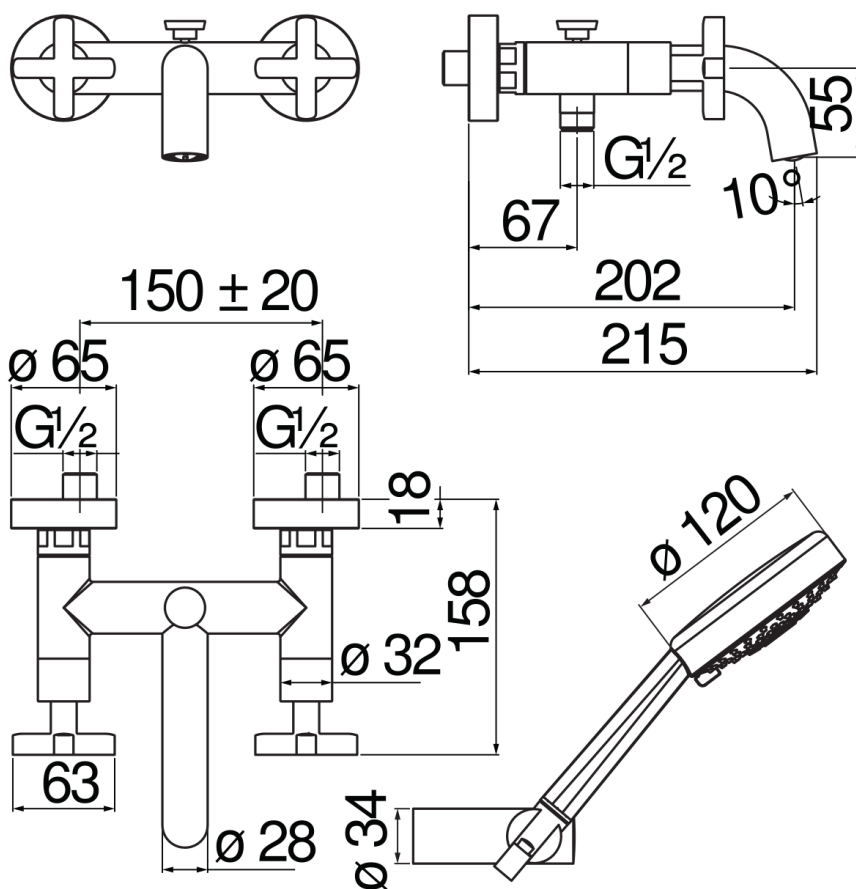

CARACTÉRISTIQUES

Mélangeur mural complet

Chrome

Mousseur anticalcaire M 24 x 1

Inverseur avec retour automatique

Support douchette orientable

Douchette à 4 jets et flexible 150 cm

Emballage: 38,5 x 24 x 13,9 cm / 0,012843 m³ / 3,3 kg

GRAPHIQUE DE DÉBIT: CHAUDE/FROIDE

GRAPHIQUE DE DÉBIT: MITIGÉE