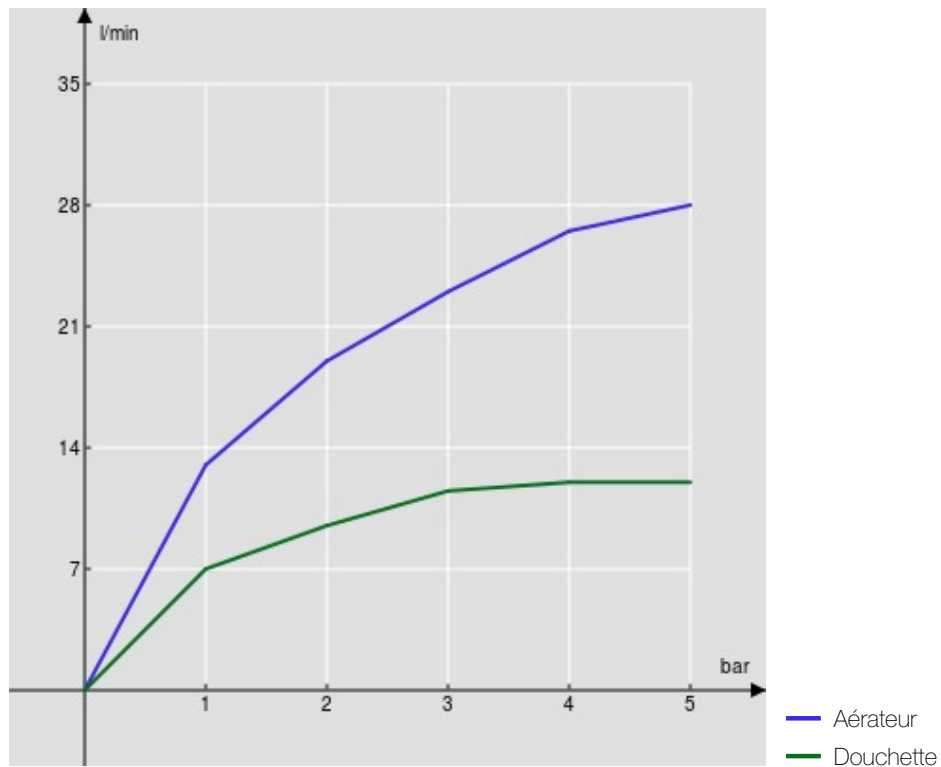

CARACTÉRISTIQUES

Mélangeur mural complet

Chrome

Mousseur anticalcaire M 24 x 1

Inverseur avec retour automatique

Support douchette orientable

Douchette à 4 jets et flexible 150 cm

Emballage: 38,5 x 24 x 13,9 cm / 0,012843 m³ / 3,3 kg

GRAPHIQUE DE DÉBIT: CHAUDE/FROIDE

GRAPHIQUE DE DÉBIT: MITIGÉE