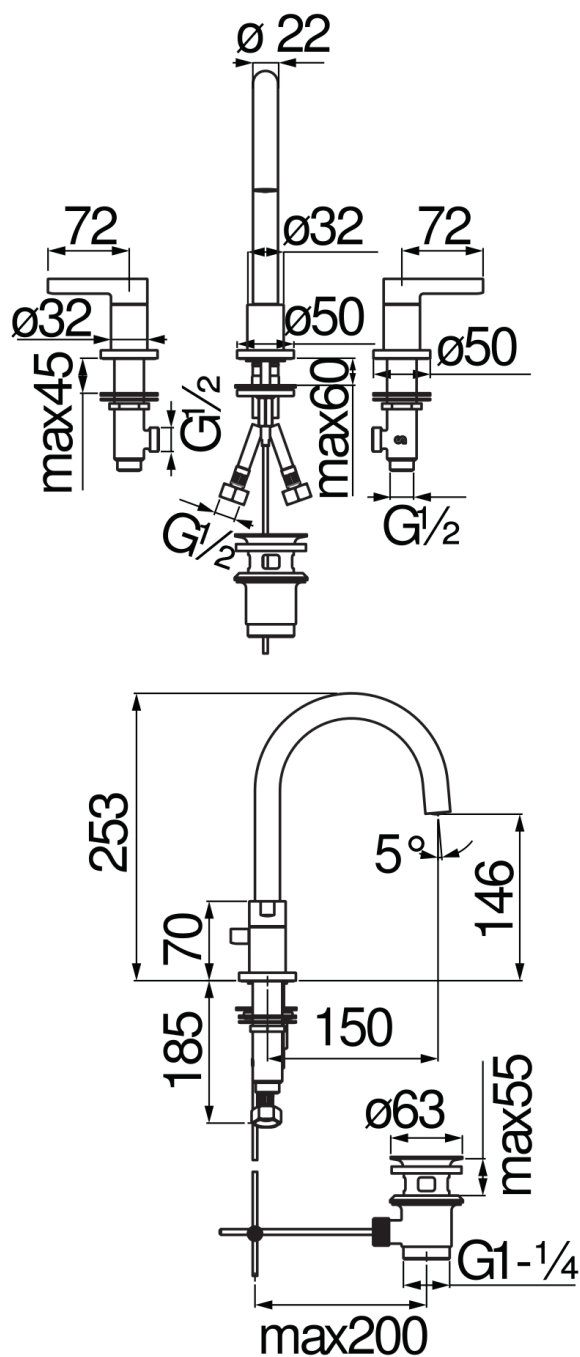

CARACTÉRISTIQUES

Mélangeur 3 trous

Chrome

Mousseur anticalcaire M 18,5 x 1

Bec mobile

Vidage 1 1/4" avec système breveté SNAP

Emballage: 56,5 x 29 x 7,1 cm / 0,011633 m³

CERTIFICATIONS

GRAPHIQUE DE DÉBIT: CHAUDE/FROIDE

— Aérateur

GRAPHIQUE DE DÉBIT: MITIGÉE

— Aérateur