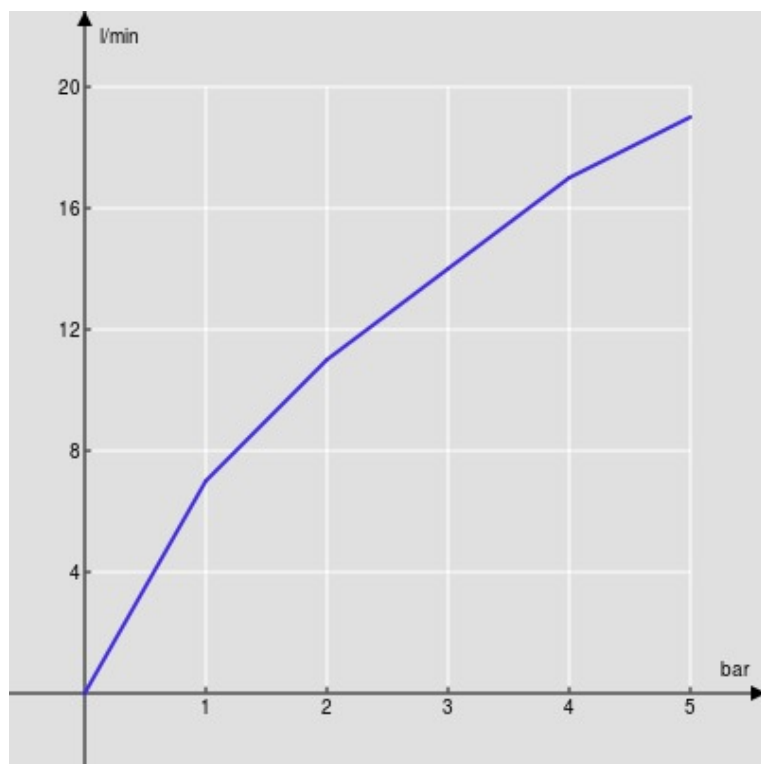

CARACTÉRISTIQUES

Mélangeur 3 trous

Chrome

Mousseur anticalcaire M 18,5 x 1

Bec mobile

Vidage 1 1/4" avec système breveté SNAP

Emballage: 56,5 x 29 x 7,1 cm / 0,011633 m³

CERTIFICATIONS

GRAPHIQUE DE DÉBIT: CHAUDE/FROIDE

— Aérateur

GRAPHIQUE DE DÉBIT: MITIGÉE

— Aérateur