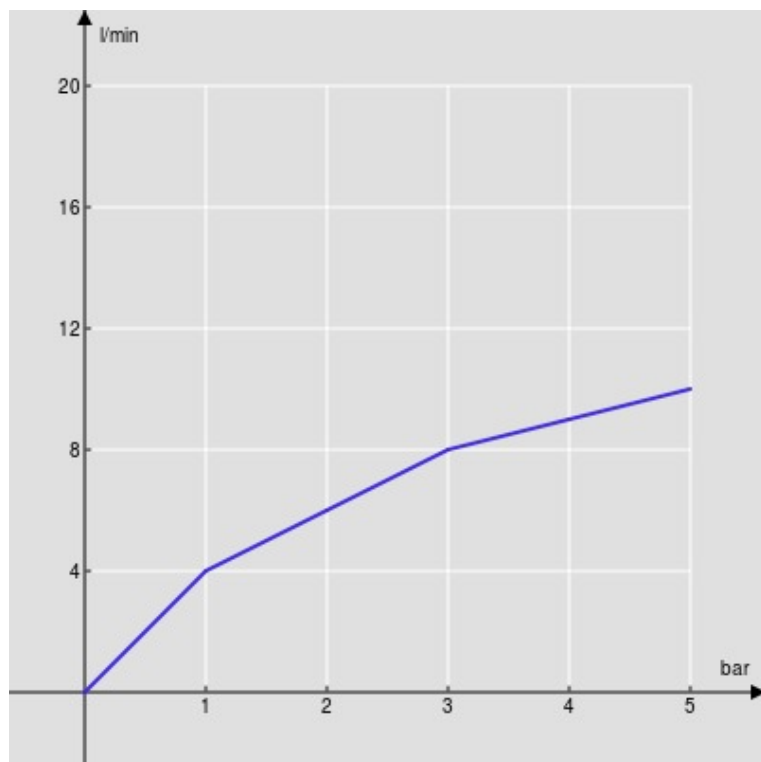

CARACTÉRISTIQUES

Mélangeur 3 trous

Chrome

Mousseur anticalcaire M 18,5 x 1

Bec mobile

Vidage 1 1/4" avec système breveté SNAP

Emballage: 56,5 x 29 x 7,1 cm / 0,011633 m³

CERTIFICATIONS

GRAPHIQUE DE DÉBIT: CHAUDE/FROIDE

— Aérateur

GRAPHIQUE DE DÉBIT: MITIGÉE

— Aérateur