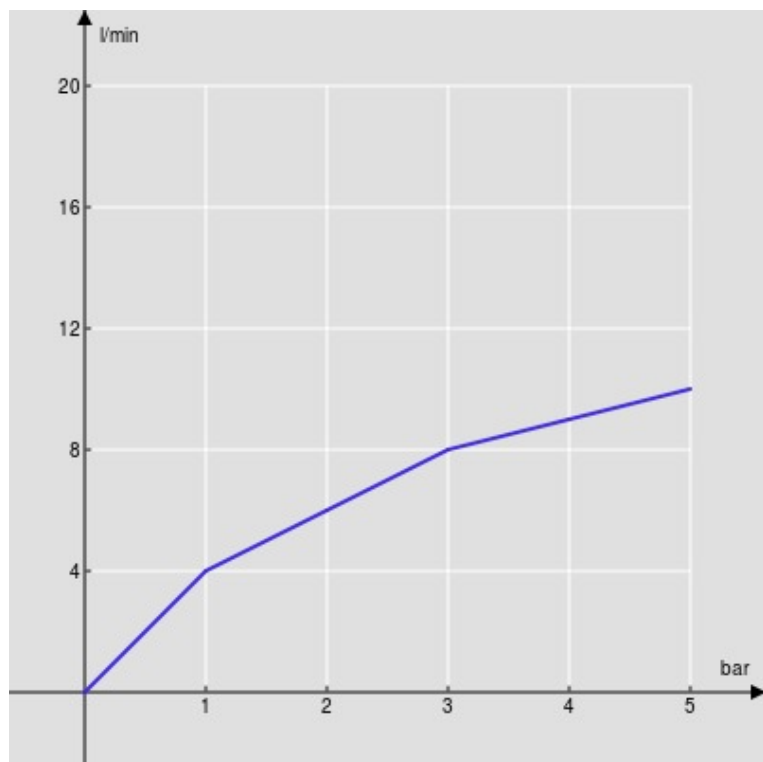

CARACTÉRISTIQUES

Mélangeur 3 trous avec bec long

Velvet black

Mousseur anticalcaire M 18,5 x 1

Bec mobile

Vidage 1 1/4" avec système breveté SNAP

Emballage: 56,5 x 29 x 7,1 cm / 0,011633 m³ / 3,38 kg

CERTIFICATIONS

GRAPHIQUE DE DÉBIT: CHAUDE/FROIDE

— Aérateur

GRAPHIQUE DE DÉBIT: MITIGÉE

— Aérateur