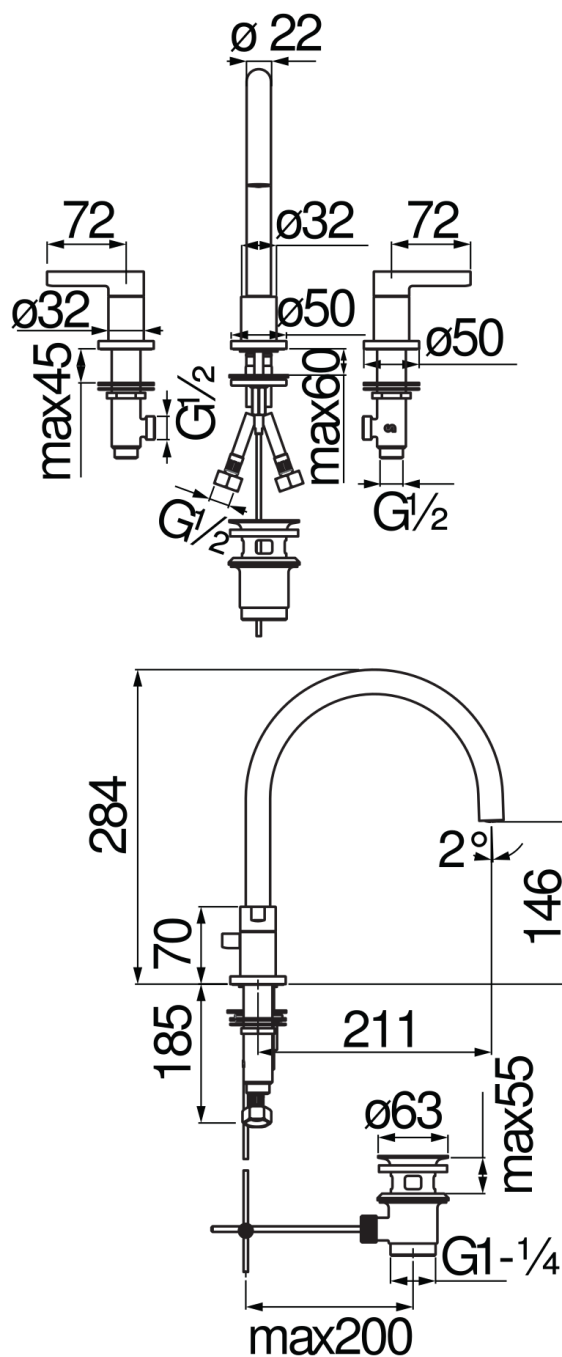

CARACTÉRISTIQUES

Mélangeur 3 trous avec bec long

Velvet black

Mousseur anticalcaire M 18,5 x 1

Bec mobile

Vidage 1 1/4" avec système breveté SNAP

Emballage: 56,5 x 29 x 7,1 cm / 0,011633 m³ / 3,38 kg

CERTIFICATIONS

GRAPHIQUE DE DÉBIT: CHAUDE/FROIDE

— Aérateur

GRAPHIQUE DE DÉBIT: MITIGÉE

— Aérateur