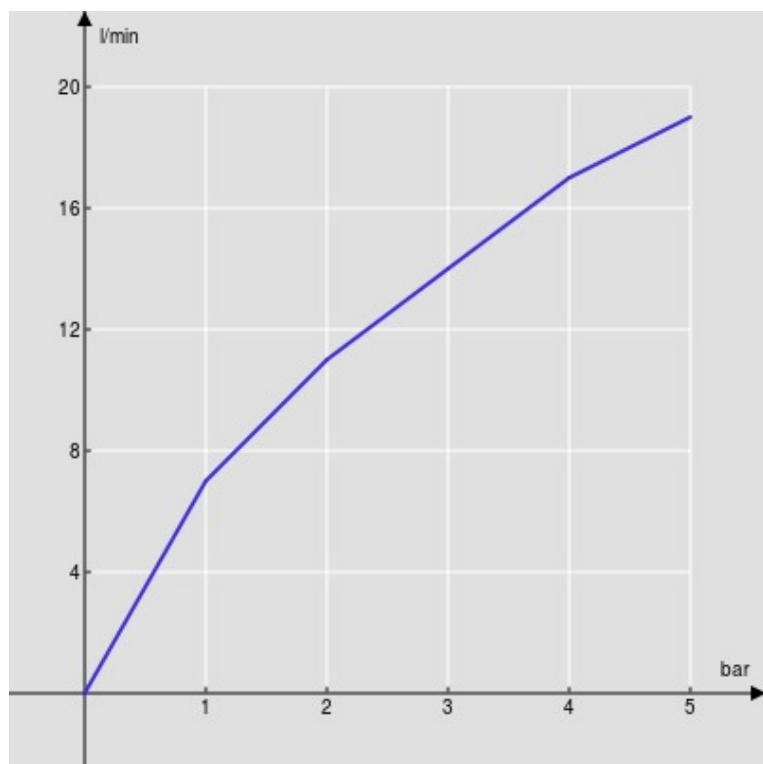

CARACTÉRISTIQUES

Mélangeur 3 trous avec bec long

Velvet black

Mousseur anticalcaire M 18,5 x 1

Bec mobile

Vidage 1 1/4" avec système breveté SNAP

Emballage: 56,5 x 29 x 7,1 cm / 0,011633 m³ / 3,38 kg

CERTIFICATIONS

GRAPHIQUE DE DÉBIT: CHAUDE/FROIDE

— Aérateur

GRAPHIQUE DE DÉBIT: MITIGÉE

— Aérateur