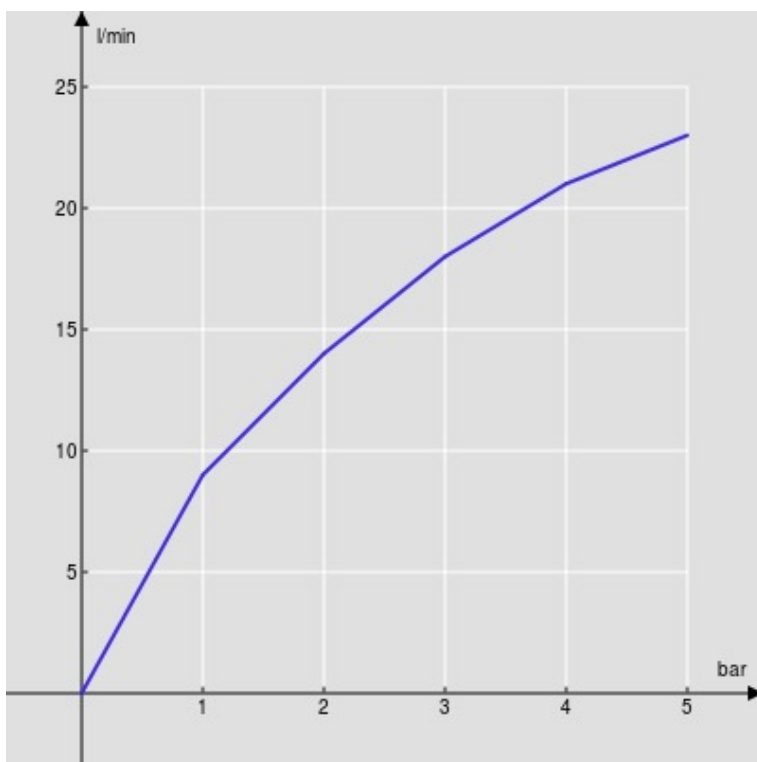

CARACTÉRISTIQUES

Mélangeur
Velvet black
Mousseur anticalcaire M 18,5 x 1
Bec mobile
Sans vidage
Flexibles inox ø 3/8"
Emballage: 56,5 x 29 x 7,1 cm / 0,011633 m³ / 2,65 kg

CERTIFICATIONS

GRAPHIQUE DE DÉBIT: CHAUDE/FROIDE

— Aérateur

GRAPHIQUE DE DÉBIT: MITIGÉE

— Aérateur