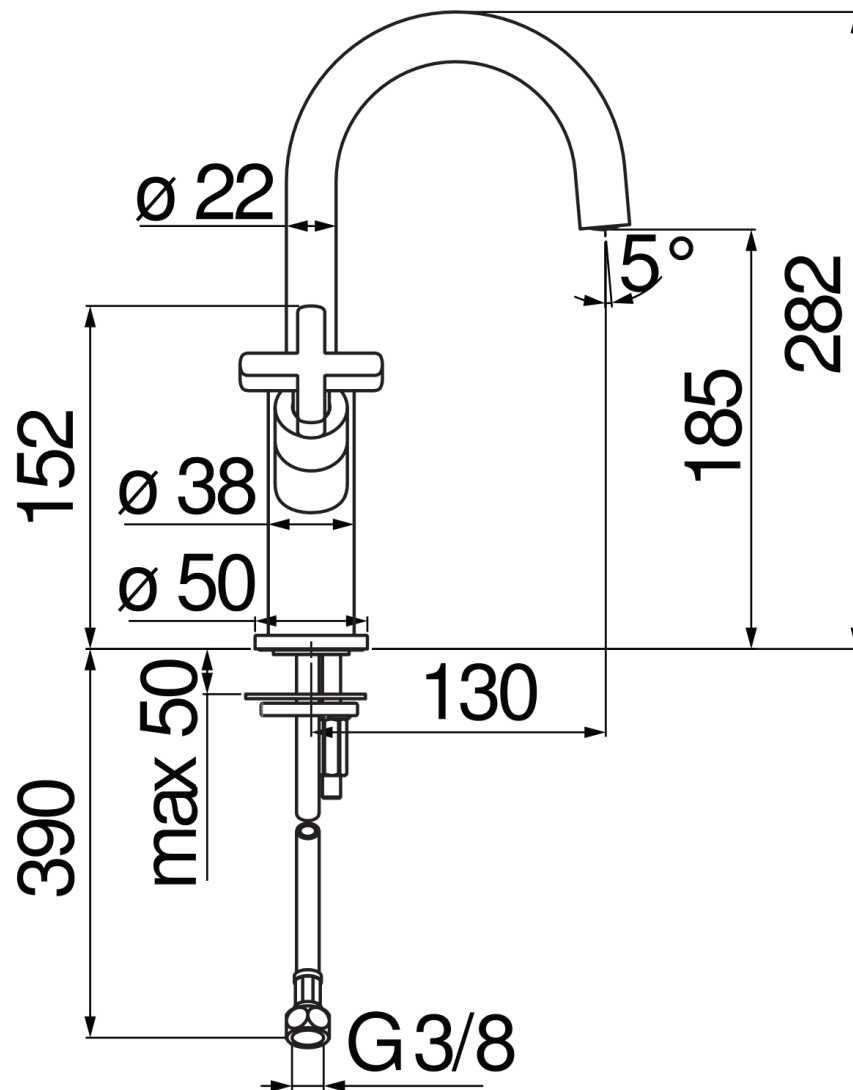

CARACTÉRISTIQUES

Mélangeur
Velvet black
Mousseur anticalcaire M 18,5 x 1
Bec mobile
Sans vidage
Flexibles inox ø 3/8"
Emballage: 56,5 x 29 x 7,1 cm / 0,011633 m³ / 2,65 kg

CERTIFICATIONS

GRAPHIQUE DE DÉBIT: CHAUDE/FROIDE

— Aérateur

GRAPHIQUE DE DÉBIT: MITIGÉE

— Aérateur