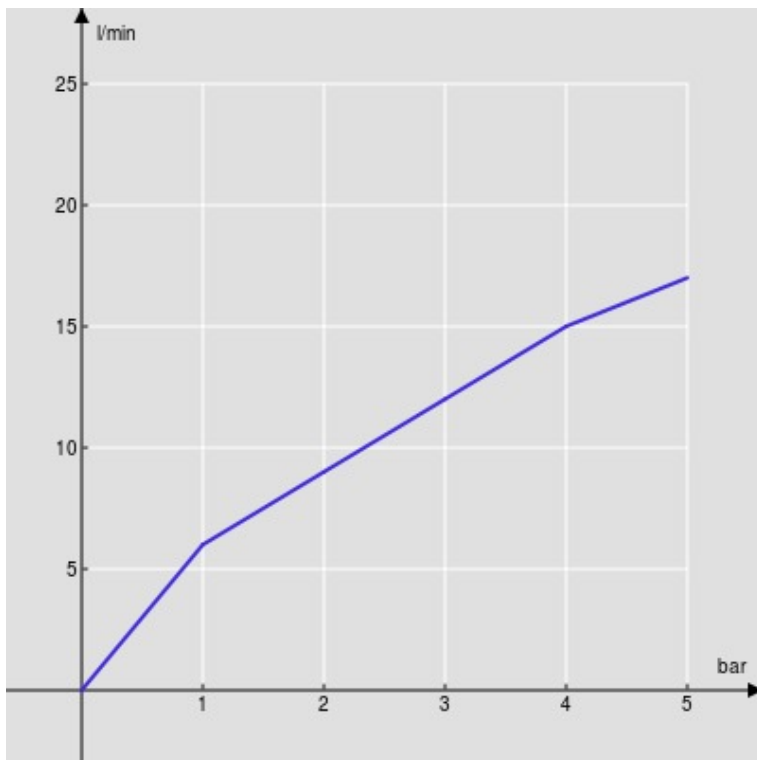

CARACTÉRISTIQUES

Mélangeur
Velvet black
Mousseur anticalcaire M 18,5 x 1
Bec mobile
Sans vidage
Flexibles inox ø 3/8"
Emballage: 56,5 x 29 x 7,1 cm / 0,011633 m³ / 2,65 kg

CERTIFICATIONS

GRAPHIQUE DE DÉBIT: CHAUDE/FROIDE

— Aérateur

GRAPHIQUE DE DÉBIT: MITIGÉE

— Aérateur