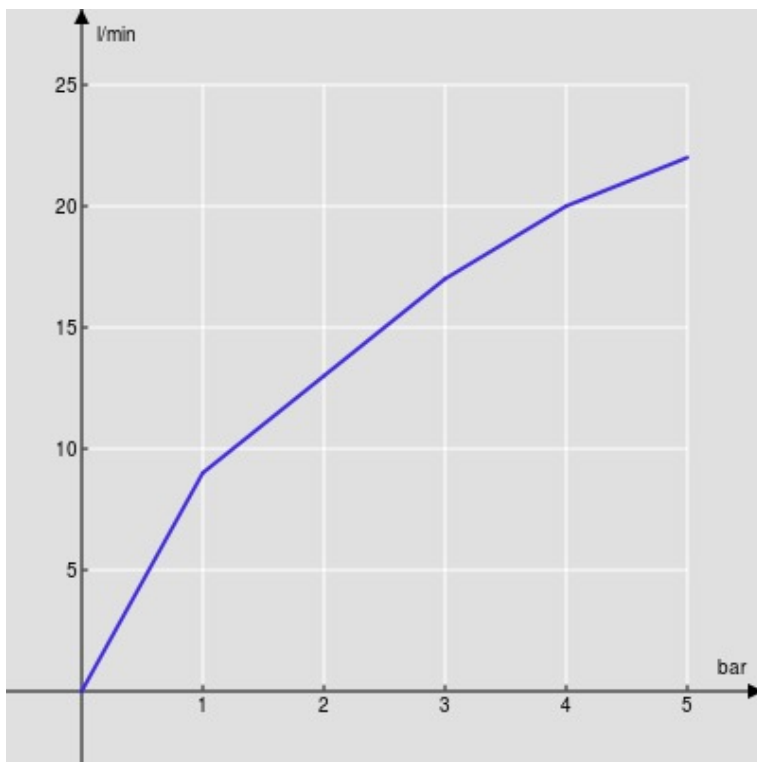

CARACTÉRISTIQUES

Mélangeur
Chrome
Mousseur anticalcaire M 18,5 x 1
Bec mobile
Jet orientable
Vidage 1 1/4" push
Flexibles inox ø 3/8"
Emballage: 56,5 x 29 x 7,1 cm / 0,011633 m³ / 2,9 kg

CERTIFICATIONS

GRAPHIQUE DE DÉBIT: CHAUDE/FROIDE

— Aérateur

GRAPHIQUE DE DÉBIT: MITIGÉE

— Aérateur