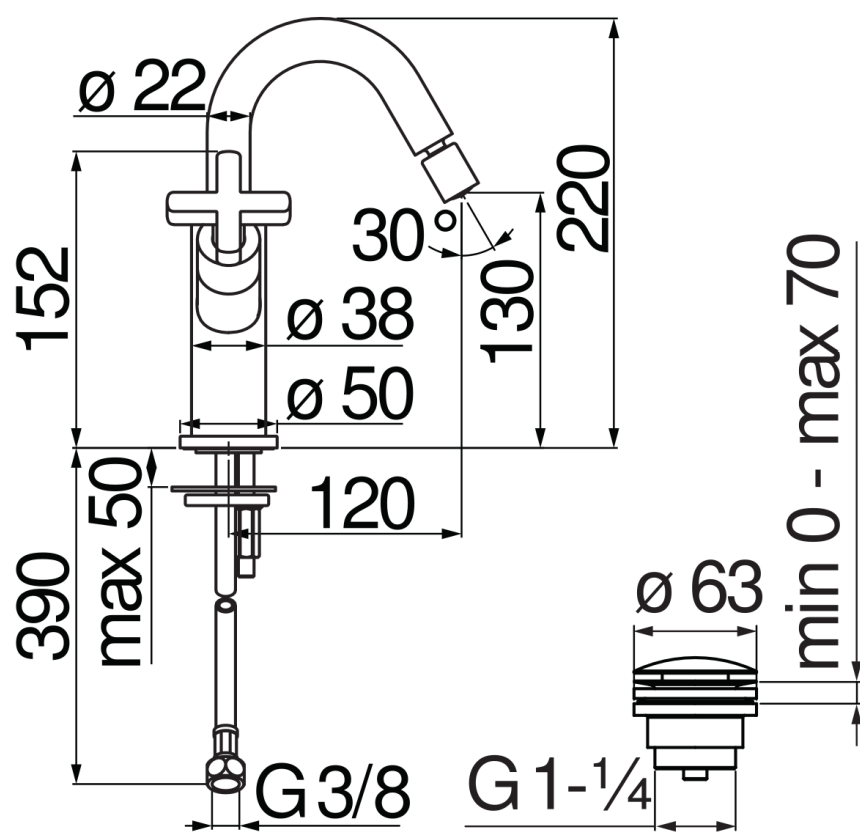

CARACTÉRISTIQUES

Mélangeur
Chrome
Mousseur anticalcaire M 18,5 x 1
Bec mobile
Jet orientable
Vidage 1 1/4" push
Flexibles inox ø 3/8"
Emballage: 56,5 x 29 x 7,1 cm / 0,011633 m³ / 2,9 kg

CERTIFICATIONS

GRAPHIQUE DE DÉBIT: CHAUDE/FROIDE

— Aérateur

GRAPHIQUE DE DÉBIT: MITIGÉE

— Aérateur