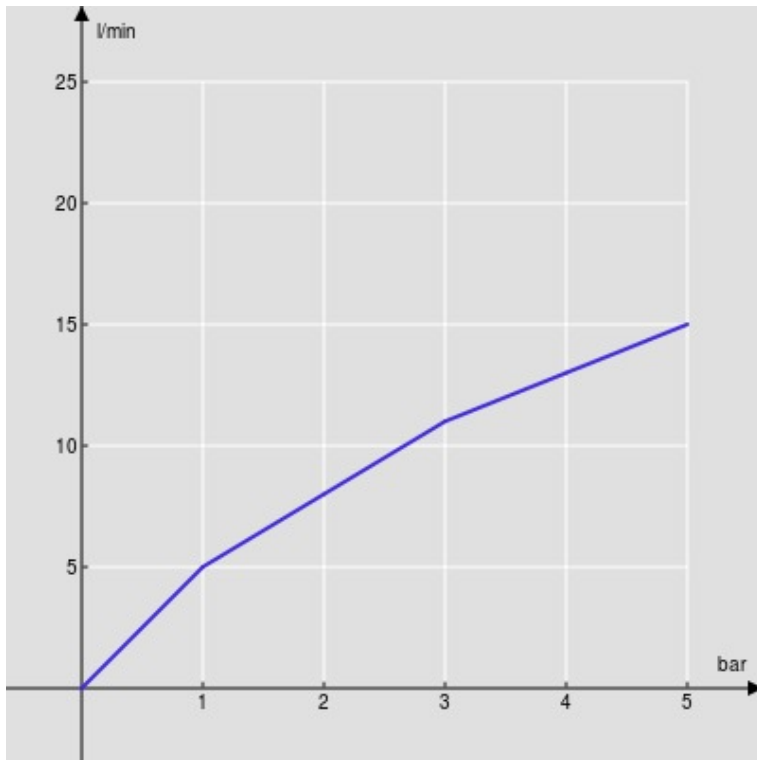

CARACTÉRISTIQUES

Mélangeur
Chrome
Mousseur anticalcaire M 18,5 x 1
Bec mobile
Jet orientable
Vidage 1 1/4" push
Flexibles inox ø 3/8"
Emballage: 56,5 x 29 x 7,1 cm / 0,011633 m³ / 2,9 kg

CERTIFICATIONS

GRAPHIQUE DE DÉBIT: CHAUDE/FROIDE

— Aérateur

GRAPHIQUE DE DÉBIT: MITIGÉE

— Aérateur