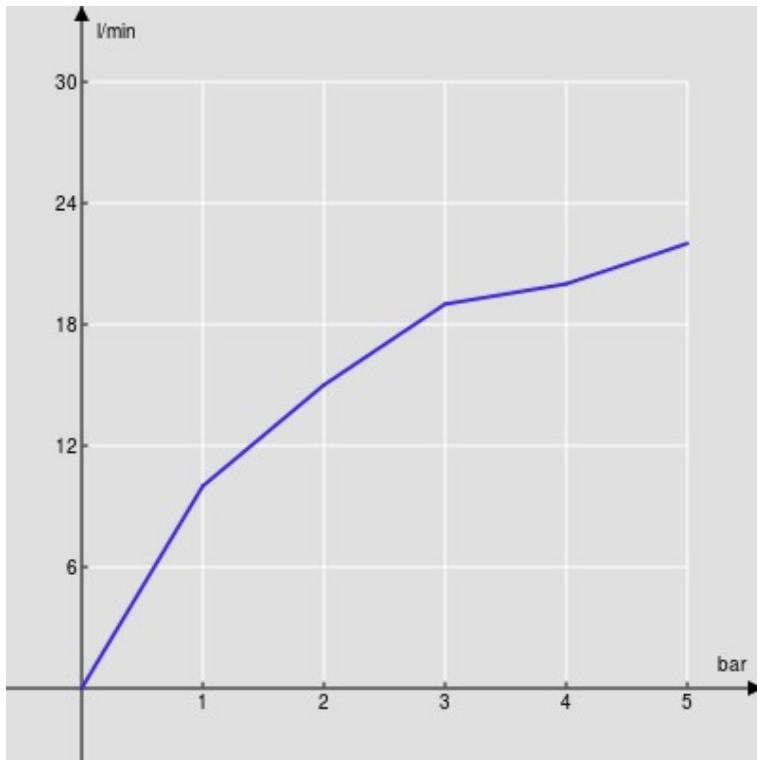

CARACTÉRISTIQUES

Mélangeur

Cromo brillant

Mousseur anticalcaire M 18,5 x 1

Bec mobile

Emballage: 66 x 34,5 x 7 cm / 0,01594 m<sup>3</sup> / 2,95 kg

CERTIFICATIONS

GRAPHIQUE DE DÉBIT: CHAUDE/FROIDE

— Aérateur

GRAPHIQUE DE DÉBIT: MITIGÉE

— Aérateur