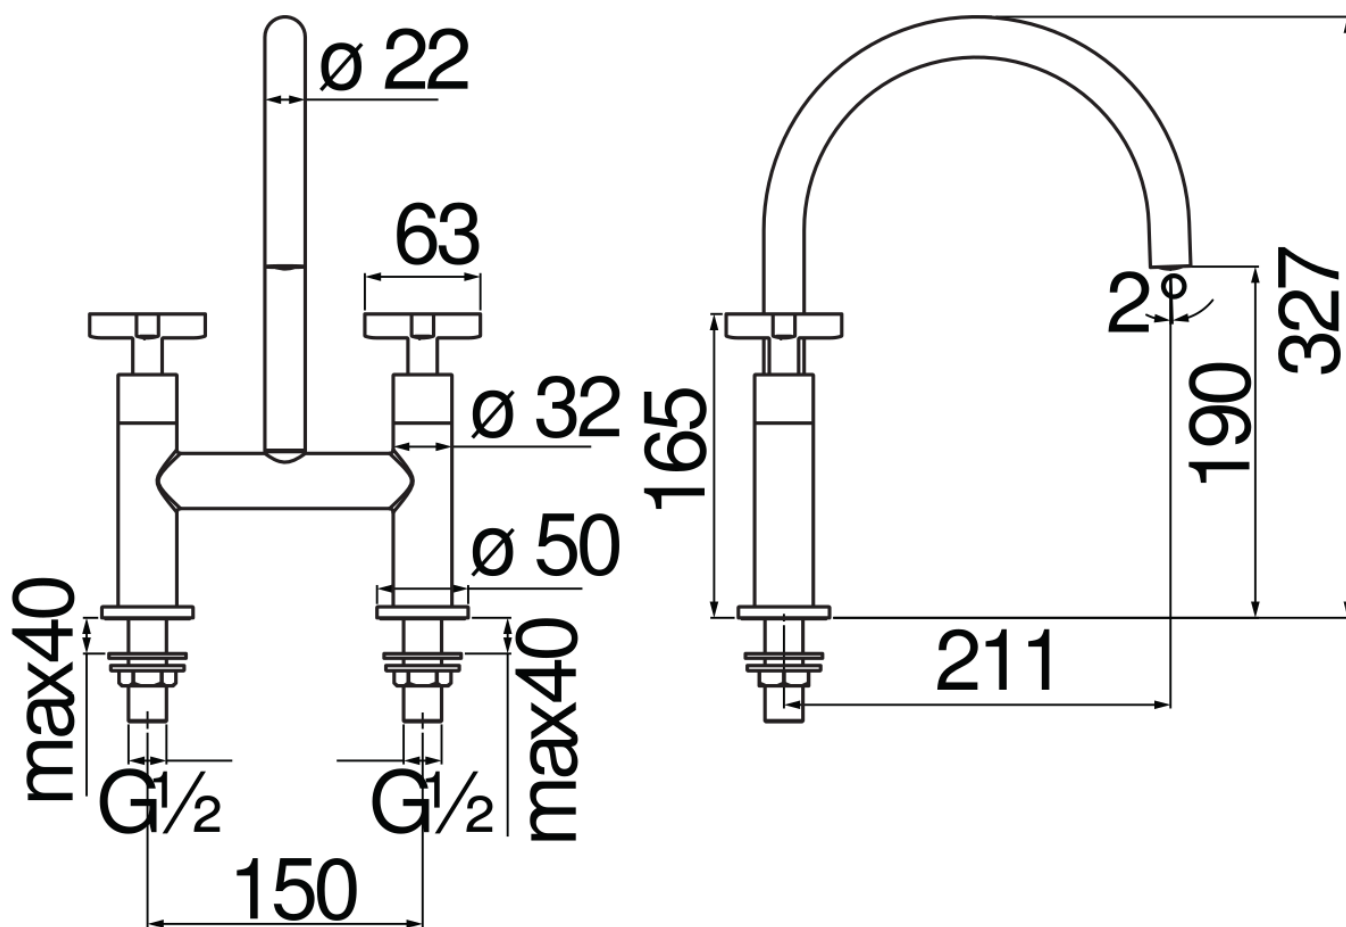

CARACTÉRISTIQUES

Mélangeur

Cromo brillant

Mousseur anticalcaire M 18,5 x 1

Bec mobile

Emballage: 66 x 34,5 x 7 cm / 0,01594 m<sup>3</sup> / 2,95 kg

CERTIFICATIONS

GRAPHIQUE DE DÉBIT: CHAUDE/FROIDE