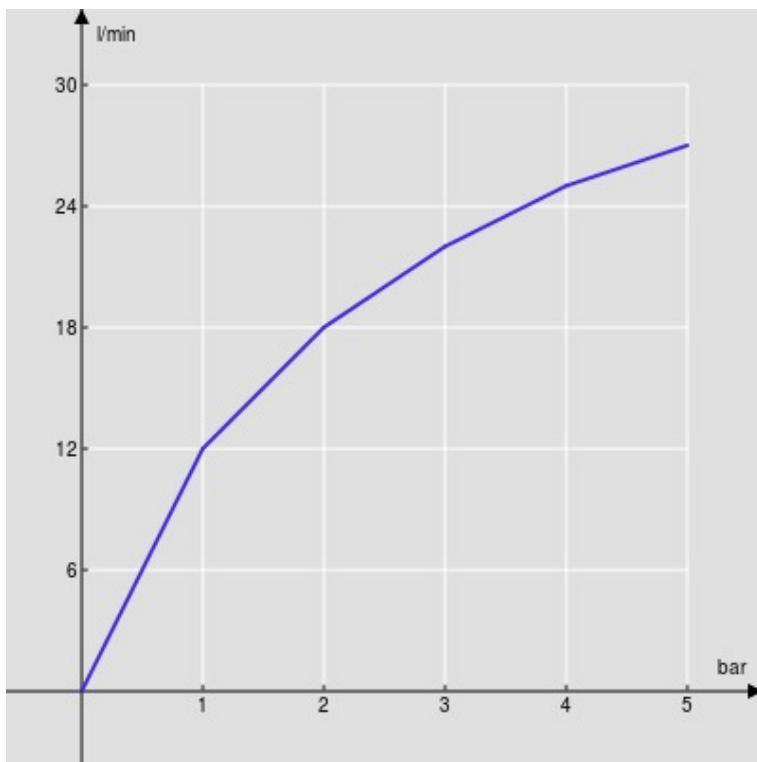

CARACTÉRISTIQUES

Mélangeur

Cromo brillant

Mousseur anticalcaire M 18,5 x 1

Bec mobile

Emballage: 66 x 34,5 x 7 cm / 0,01594 m<sup>3</sup> / 2,95 kg

CERTIFICATIONS

GRAPHIQUE DE DÉBIT: CHAUDE/FROIDE

— Aérateur

GRAPHIQUE DE DÉBIT: MITIGÉE

— Aérateur