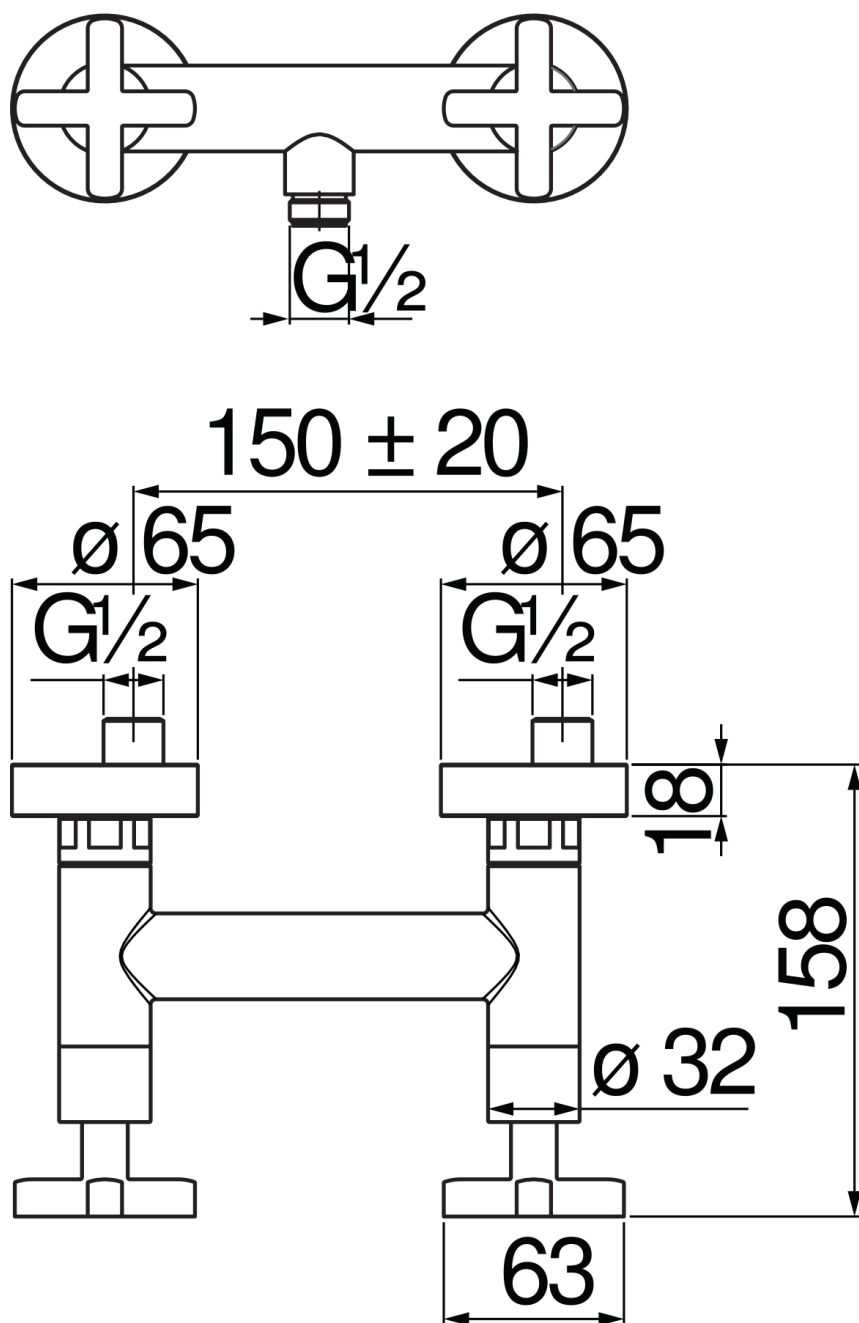

CARACTÉRISTIQUES

Mélangeur mural

Velvet black

Sortie ø 1/2"

Emballage: 32 x 16,5 x 7 cm / 0,003696 m³ / 2,065 kg

GRAPHIQUE DE DÉBIT: CHAUDE/FROIDE

— 1er voies

GRAPHIQUE DE DÉBIT: MITIGÉE