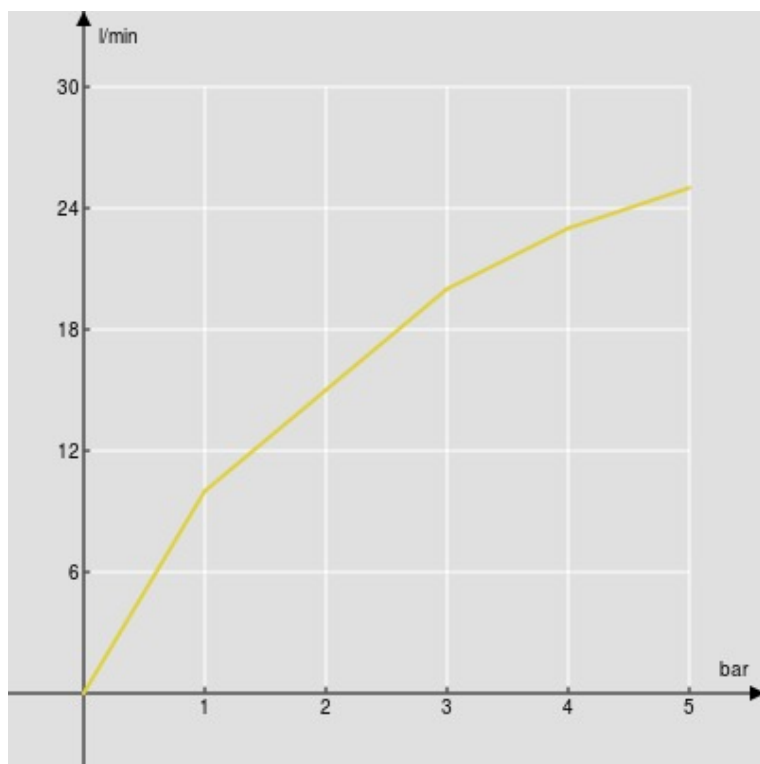

CARACTÉRISTIQUES

Mélangeur mural

Velvet black

Sortie ø 1/2"

Emballage: 32 x 16,5 x 7 cm / 0,003696 m³ / 2,065 kg

GRAPHIQUE DE DÉBIT: CHAUDE/FROIDE

— 1er voies

GRAPHIQUE DE DÉBIT: MITIGÉE