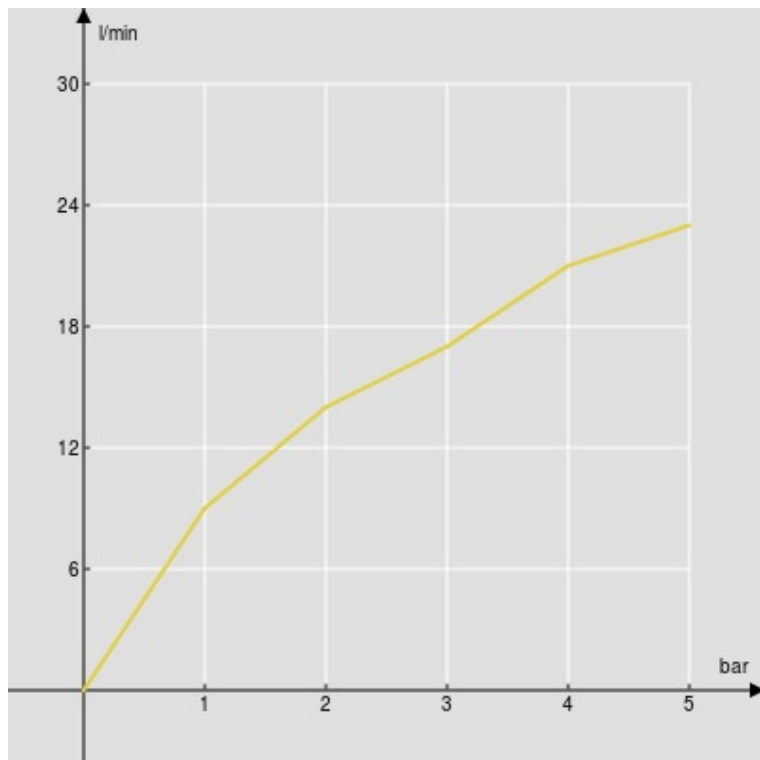

CARACTÉRISTIQUES

Mélangeur mural

Velvet black

Sortie ø 1/2"

Emballage: 32 x 16,5 x 7 cm / 0,003696 m³ / 2,065 kg

GRAPHIQUE DE DÉBIT: CHAUDE/FROIDE

— 1er voies

GRAPHIQUE DE DÉBIT: MITIGÉE