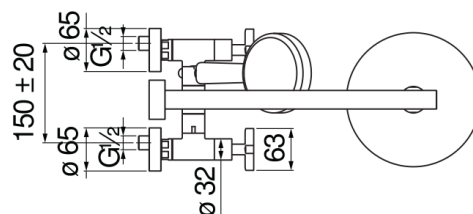

CARACTÉRISTIQUES

Mélangeur mural

Velvet black

Douche de tête à rotule ø 200 mm abs

Inverseur avec retour automatique

Support douchette coulissant et orientable

Douchette à 4 jets et flexible 150 cm

Emballage: 117 x 42 x 8,5 cm / 0,041769 m³ / 9 kg

GRAPHIQUE DE DÉBIT: CHAUDE/FROIDE

GRAPHIQUE DE DÉBIT: MITIGÉE