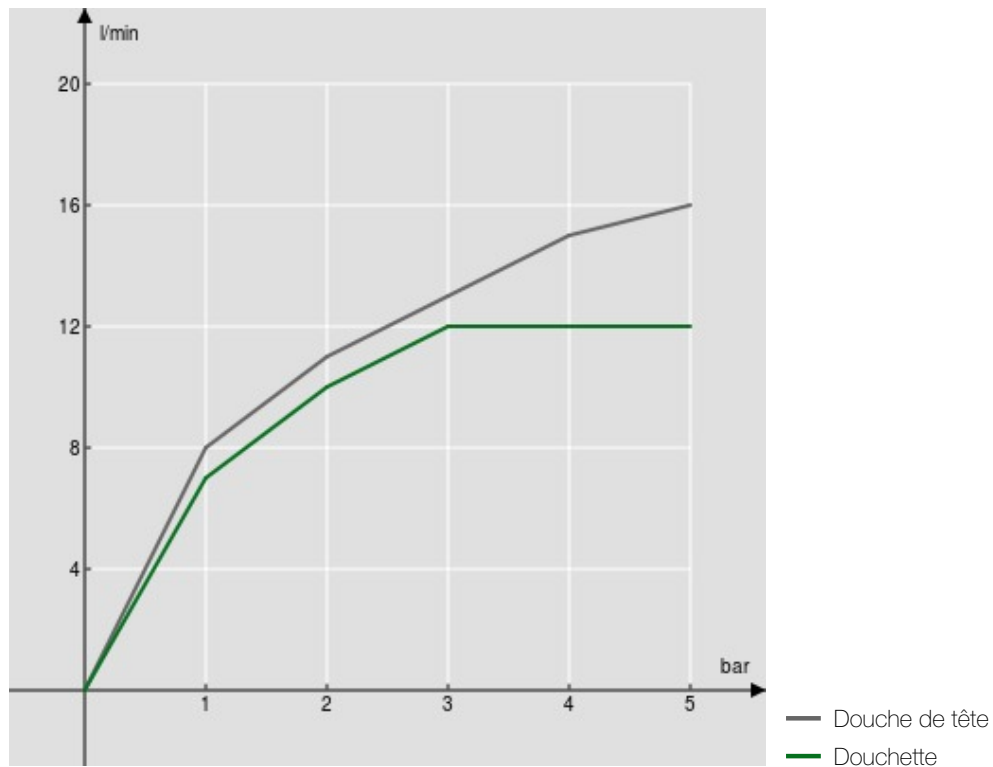

CARACTÉRISTIQUES

Mélangeur mural

Velvet black

Douche de tête à rotule ø 200 mm abs

Inverseur avec retour automatique

Support douchette coulissant et orientable

Douchette à 4 jets et flexible 150 cm

Emballage: 117 x 42 x 8,5 cm / 0,041769 m³ / 9 kg

GRAPHIQUE DE DÉBIT: CHAUDE/FROIDE

GRAPHIQUE DE DÉBIT: MITIGÉE