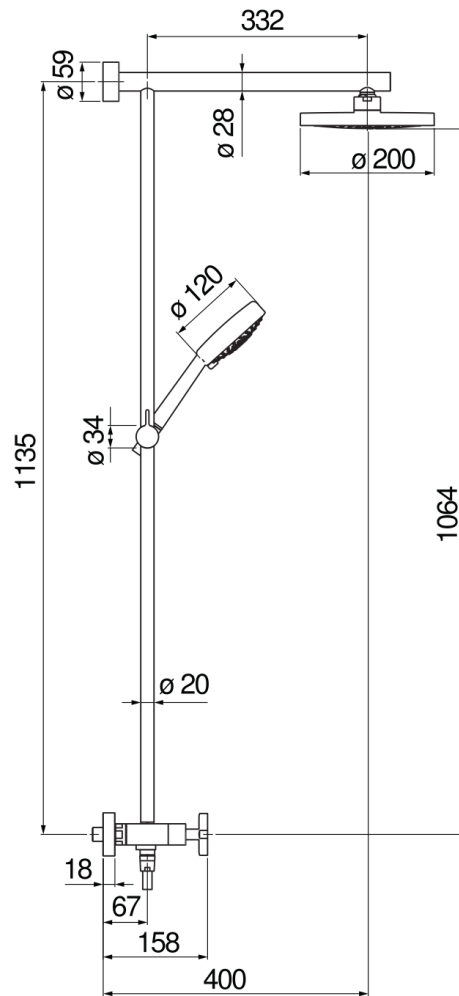

CARACTÉRISTIQUES

Mélangeur mural

Velvet black

Douche de tête à rotule ø 200 mm abs

Inverseur avec retour automatique

Support douchette coulissant et orientable

Douchette à 4 jets et flexible 150 cm

Emballage: 117 x 42 x 8,5 cm / 0,041769 m³ / 9 kg

GRAPHIQUE DE DÉBIT: CHAUDE/FROIDE

GRAPHIQUE DE DÉBIT: MITIGÉE