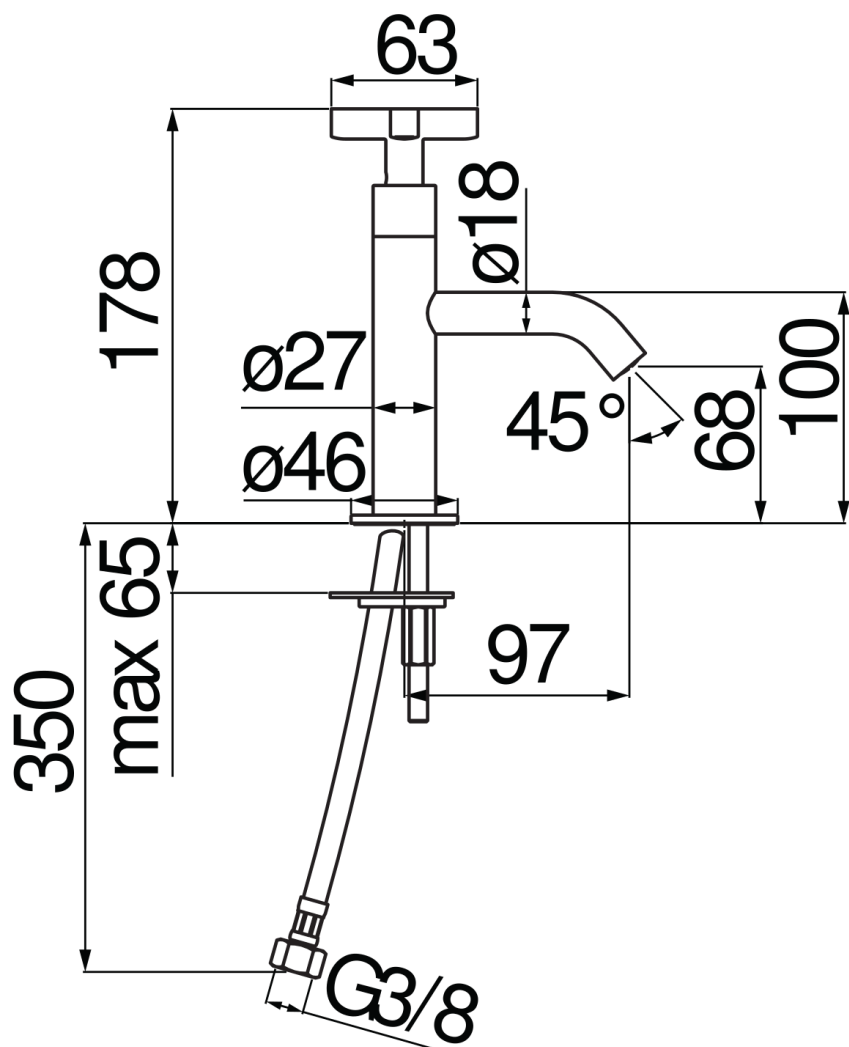

CARACTÉRISTIQUES

Robinet eau froide

Chrome

Mousseur anticalcaire M 16,5 x 1

Sans vidage

Flexible inox  $\varnothing$  3/8"

Emballage: 32 x 16,5 x 7 cm / 0,003696 m<sup>3</sup> / 0,967 kg

CERTIFICATIONS

GRAPHIQUE DE DÉBIT: CHAUDE/FROIDE