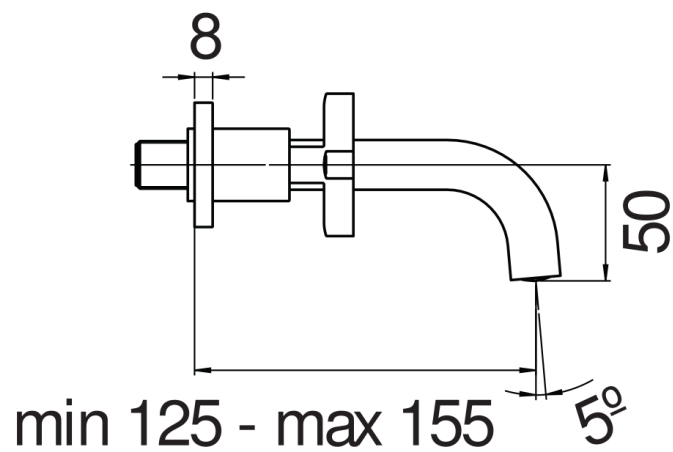

CARACTÉRISTIQUES

Façade pour batterie mélangeur 3 trous mural

Velvet black

Mousseur anticalcaire M 18,5 x 1

Longueur du bec mini 125 - maxi 155 mm

Sans vidage

Emballage: 41 x 21 x 7 cm / 0,006027 m³ / 2,401 kg

GRAPHIQUE DE DÉBIT: CHAUDE/FROIDE

— Aérateur

GRAPHIQUE DE DÉBIT: MITIGÉE

— Aérateur