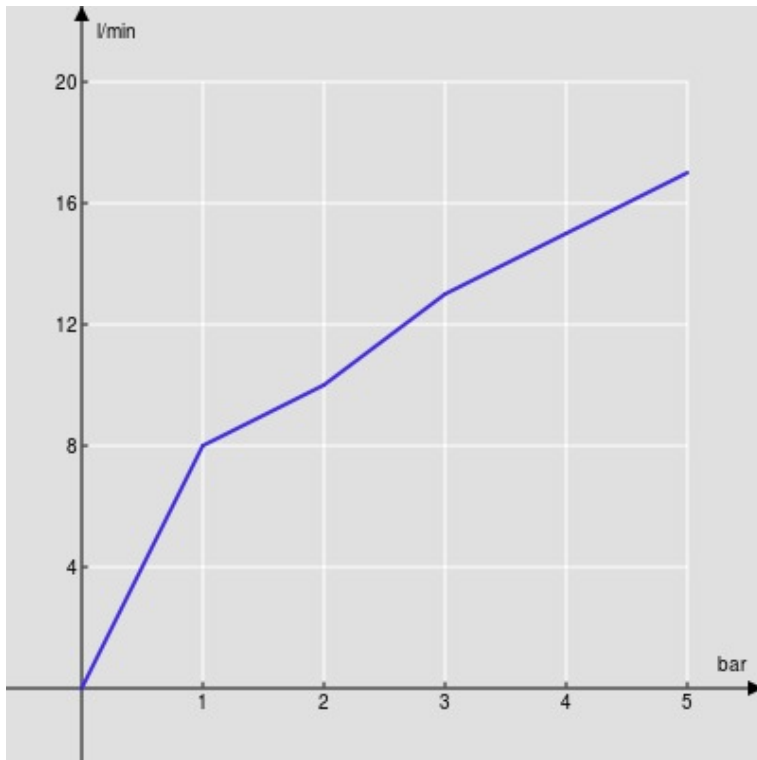

CARACTÉRISTIQUES

Façade pour batterie mélangeur 3 trous mural

Velvet black

Mousseur anticalcaire M 18,5 x 1

Longueur du bec mini 125 - maxi 155 mm

Sans vidage

Emballage: 41 x 21 x 7 cm / 0,006027 m³ / 2,401 kg

GRAPHIQUE DE DÉBIT: CHAUDE/FROIDE

— Aérateur

GRAPHIQUE DE DÉBIT: MITIGÉE

— Aérateur