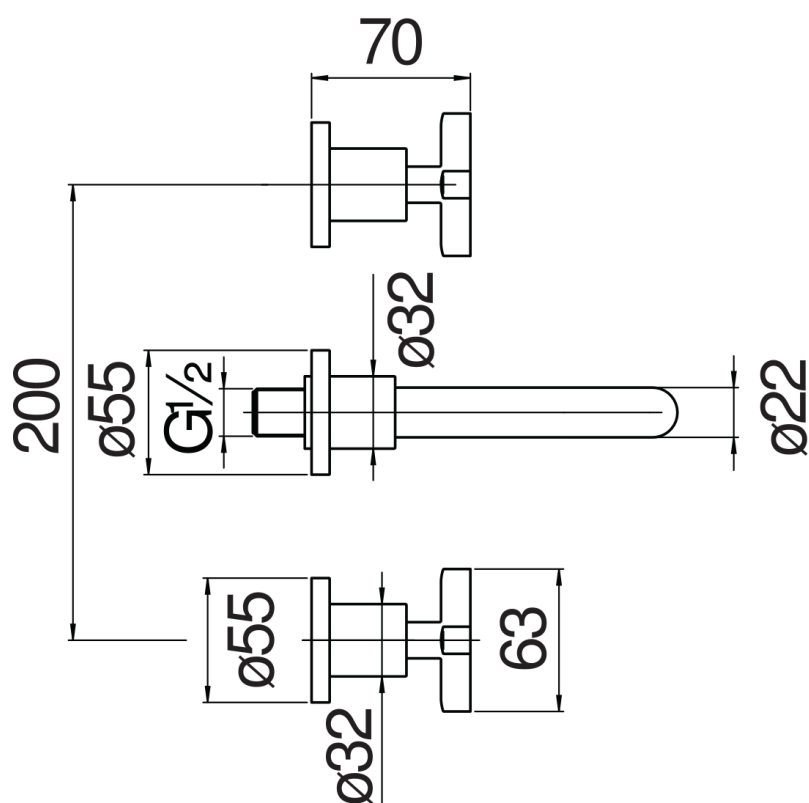

CARACTÉRISTIQUES

Façade pour batterie mélangeur 3 trous mural

Velvet black

Mousseur anticalcaire M 18,5 x 1

Longueur du bec mini 125 - maxi 155 mm

Sans vidage

Emballage: 41 x 21 x 7 cm / 0,006027 m³ / 2,401 kg

GRAPHIQUE DE DÉBIT: CHAUDE/FROIDE

— Aérateur

GRAPHIQUE DE DÉBIT: MITIGÉE

— Aérateur