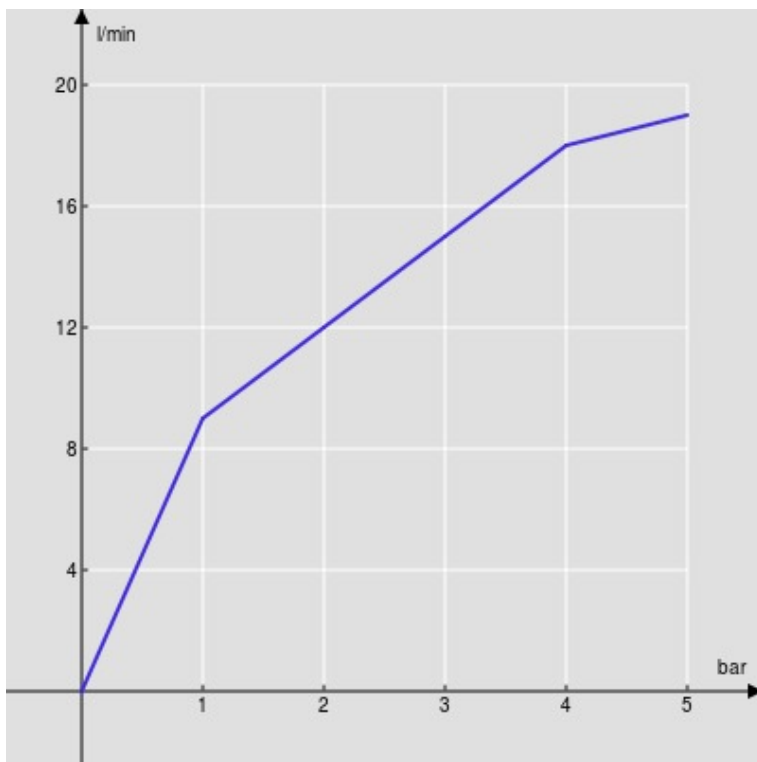

CARACTÉRISTIQUES

Façade pour batterie mélangeur 3 trous mural

Velvet black

Mousseur anticalcaire M 18,5 x 1

Longueur du bec mini 125 - maxi 155 mm

Sans vidage

Emballage: 41 x 21 x 7 cm / 0,006027 m³ / 2,401 kg

GRAPHIQUE DE DÉBIT: CHAUDE/FROIDE

— Aérateur

GRAPHIQUE DE DÉBIT: MITIGÉE

— Aérateur