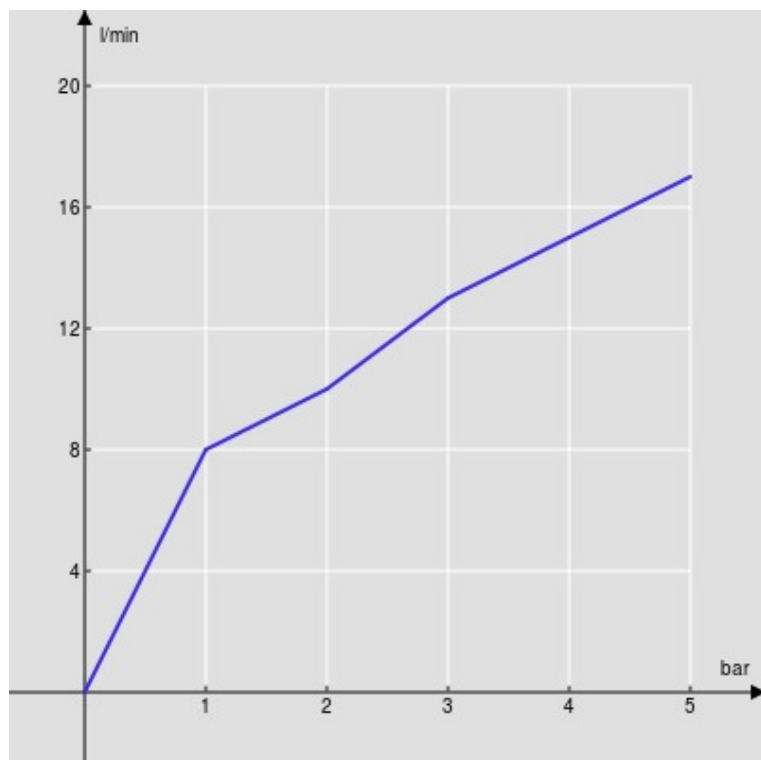

CARACTÉRISTIQUES

Façade pour batterie mélangeur 3 trous mural

Chrome

Mousseur anticalcaire M 18,5 x 1

Longueur du bec mini 125 - maxi 155 mm

Sans vidage

Emballage: 41 x 21 x 7 cm / 0,006027 m³ / 2,401 kg

GRAPHIQUE DE DÉBIT: CHAUDE/FROIDE

— Aérateur

GRAPHIQUE DE DÉBIT: MITIGÉE

— Aérateur