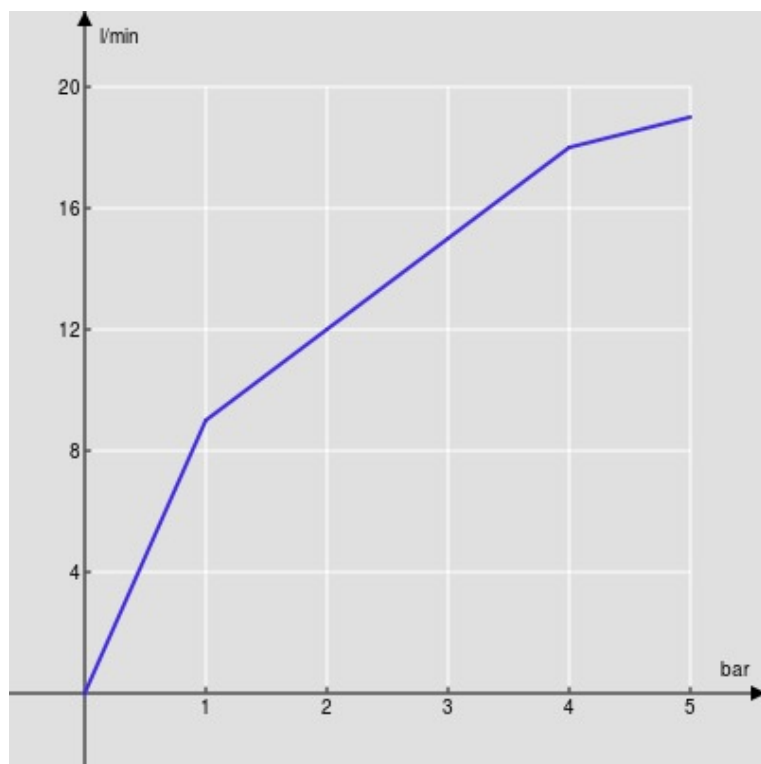

CARACTÉRISTIQUES

Façade pour batterie mélangeur 3 trous mural

Chrome

Mousseur anticalcaire M 18,5 x 1

Longueur du bec mini 125 - maxi 155 mm

Sans vidage

Emballage: 41 x 21 x 7 cm / 0,006027 m³ / 2,401 kg

GRAPHIQUE DE DÉBIT: CHAUDE/FROIDE

— Aérateur

GRAPHIQUE DE DÉBIT: MITIGÉE

— Aérateur