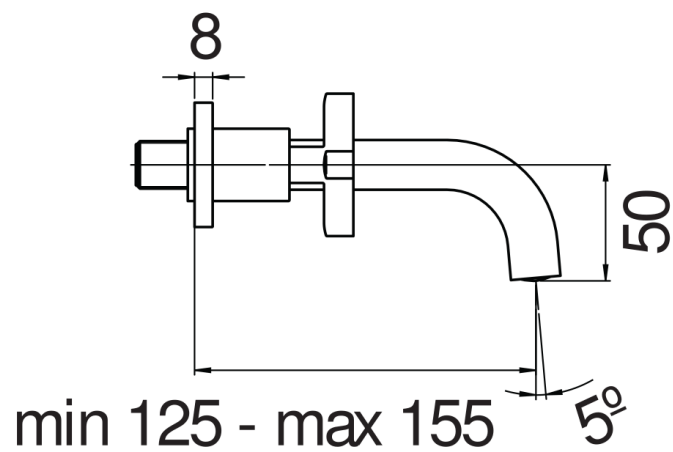

CARACTÉRISTIQUES

Façade pour batterie mélangeur 3 trous mural

Chrome

Mousseur anticalcaire M 18,5 x 1

Longueur du bec mini 125 - maxi 155 mm

Sans vidage

Emballage: 41 x 21 x 7 cm / 0,006027 m³ / 2,401 kg

GRAPHIQUE DE DÉBIT: CHAUDE/FROIDE

— Aérateur

GRAPHIQUE DE DÉBIT: MITIGÉE

— Aérateur