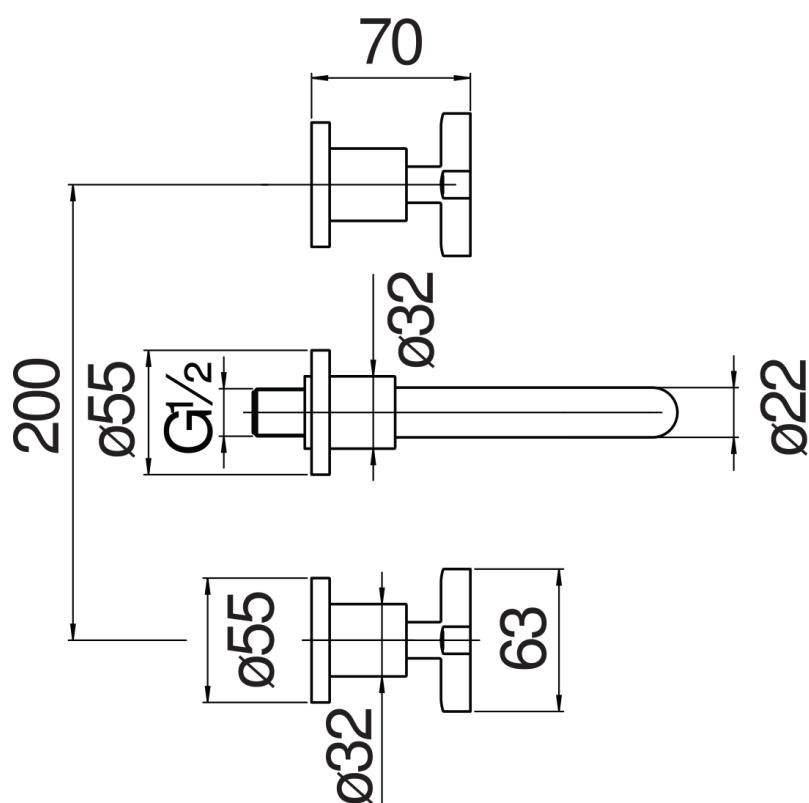

CARACTÉRISTIQUES

Façade pour batterie mélangeur 3 trous mural

Chrome

Mousseur anticalcaire M 18,5 x 1

Longueur du bec mini 125 - maxi 155 mm

Sans vidage

Emballage: 41 x 21 x 7 cm / 0,006027 m³ / 2,401 kg

GRAPHIQUE DE DÉBIT: CHAUDE/FROIDE

— Aérateur

GRAPHIQUE DE DÉBIT: MITIGÉE

— Aérateur