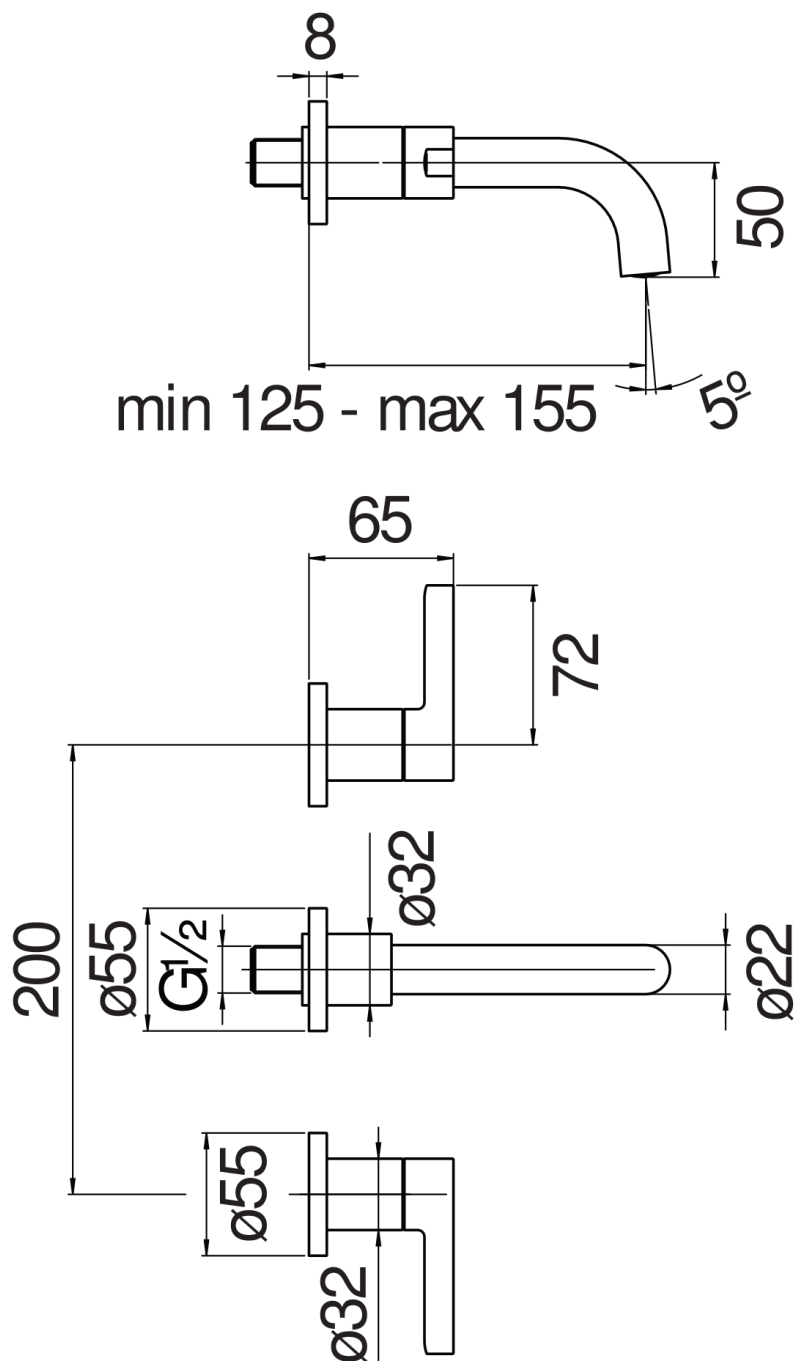

CARACTÉRISTIQUES

Façade pour batterie mélangeur 3 trous mural

Chrome

Mousseur anticalcaire M 18,5 x 1

Longueur du bec mini 125 - maxi 155 mm

Sans vidage

Emballage: 41 x 21 x 7 cm / 0,006027 m³ / 2,401 kg

GRAPHIQUE DE DÉBIT: CHAUDE/FROIDE

GRAPHIQUE DE DÉBIT: MITIGÉE