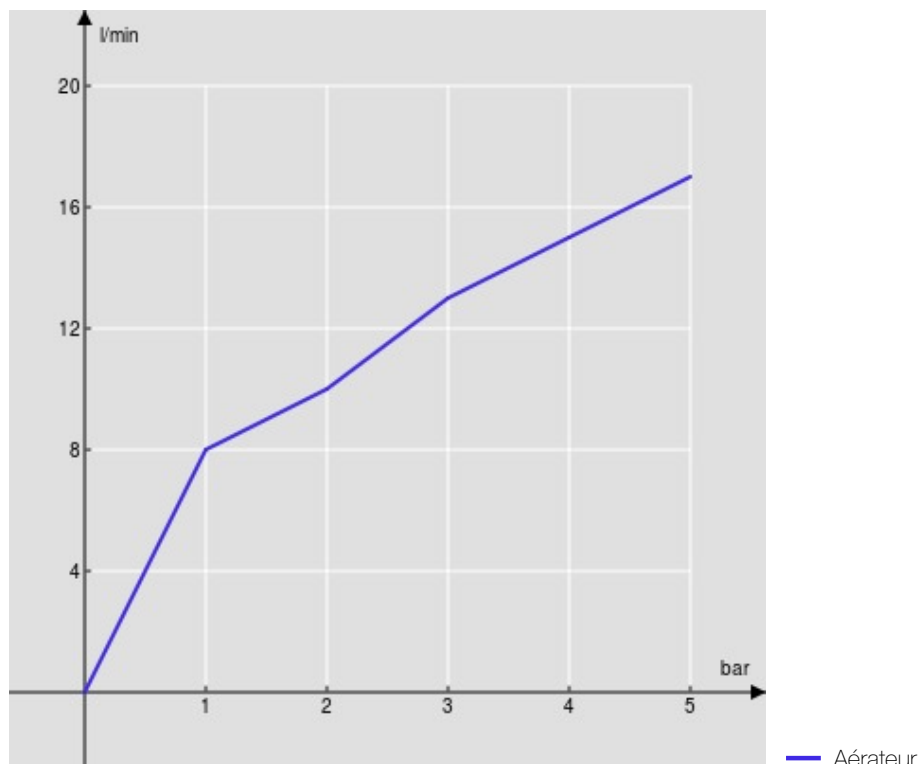

CARACTÉRISTIQUES

Façade pour batterie mélangeur 3 trous mural

Chrome

Mousseur anticalcaire M 18,5 x 1

Longueur du bec mini 125 - maxi 155 mm

Sans vidage

Emballage: 41 x 21 x 7 cm / 0,006027 m³ / 2,401 kg

GRAPHIQUE DE DÉBIT: CHAUDE/FROIDE

GRAPHIQUE DE DÉBIT: MITIGÉE