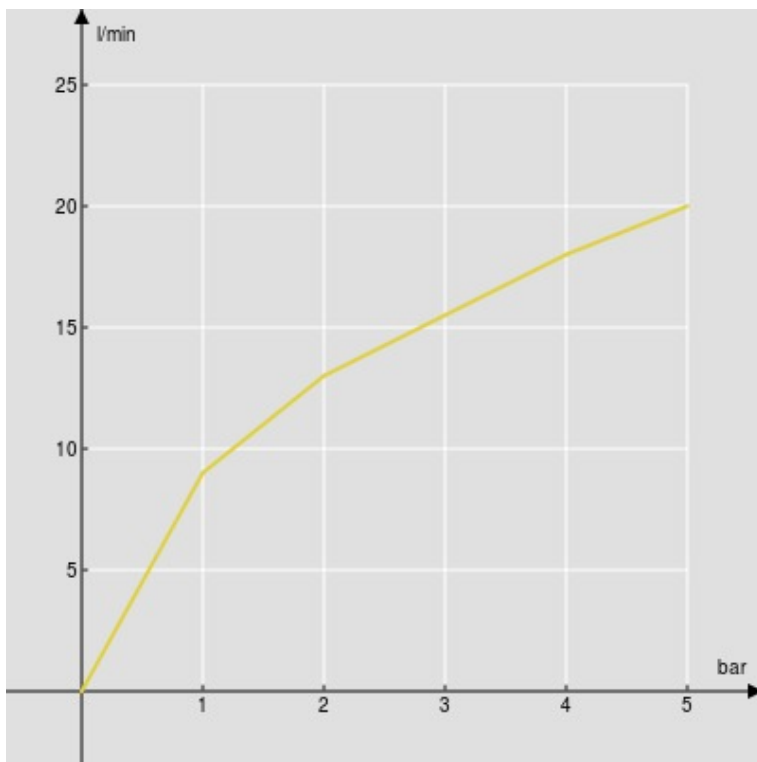

CARACTÉRISTIQUES

Mitigeur thermostatique mural

Velvet black

Blocage de sécurité à 38° C

Clapets anti-retour

Sortie ø 1/2"

Emballage: 24 x 25 x 8 cm / 0,0048 m³ / 2,95 kg

CERTIFICATIONS

GRAPHIQUE DE DÉBIT: CHAUDE/FROIDE

— 1er voies

GRAPHIQUE DE DÉBIT: MITIGÉE

— 1er voies