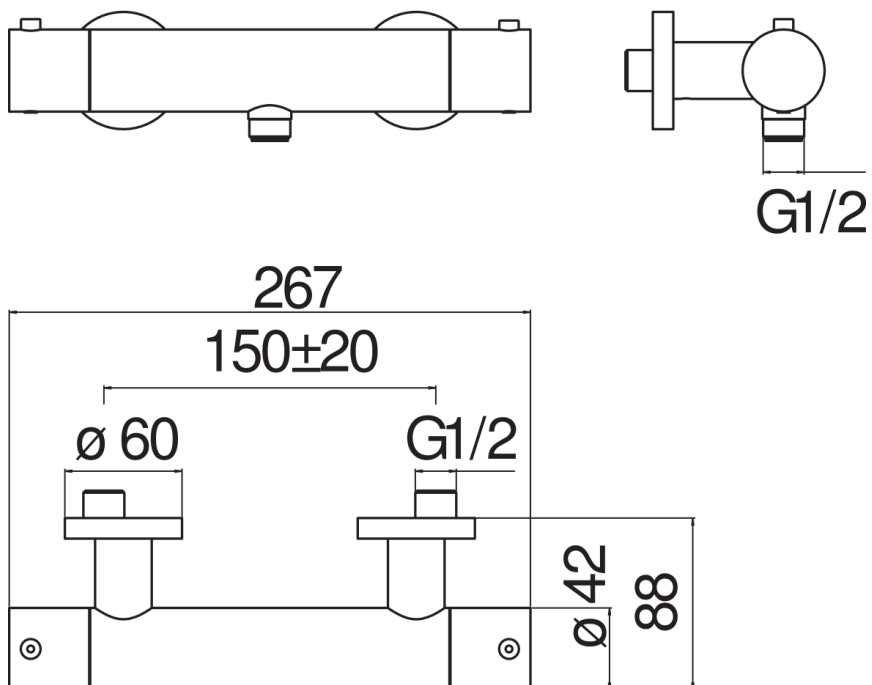

CARACTÉRISTIQUES

Mitigeur thermostatique mural

Velvet black

Blocage de sécurité à 38° C

Clapets anti-retour

Sortie ø 1/2"

Emballage: 24 x 25 x 8 cm / 0,0048 m³ / 2,95 kg

CERTIFICATIONS

GRAPHIQUE DE DÉBIT: CHAUDE/FROIDE

— 1er voies

GRAPHIQUE DE DÉBIT: MITIGÉE

— 1er voies