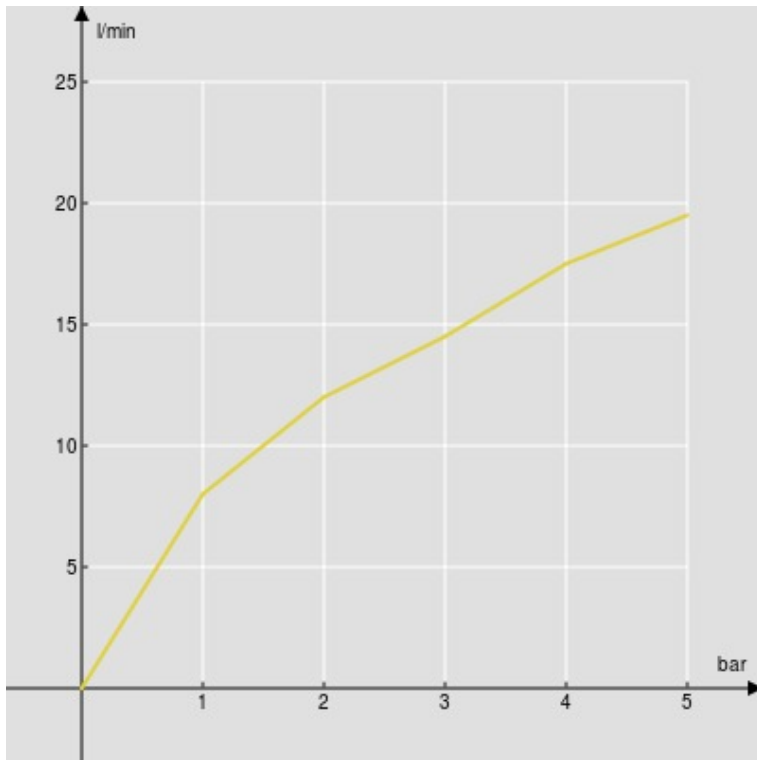

CARACTÉRISTIQUES

Mitigeur thermostatique mural

Velvet black

Blocage de sécurité à 38° C

Clapets anti-retour

Sortie ø 1/2"

Emballage: 24 x 25 x 8 cm / 0,0048 m³ / 2,95 kg

CERTIFICATIONS

GRAPHIQUE DE DÉBIT: CHAUDE/FROIDE

— 1er voies

GRAPHIQUE DE DÉBIT: MITIGÉE

— 1er voies