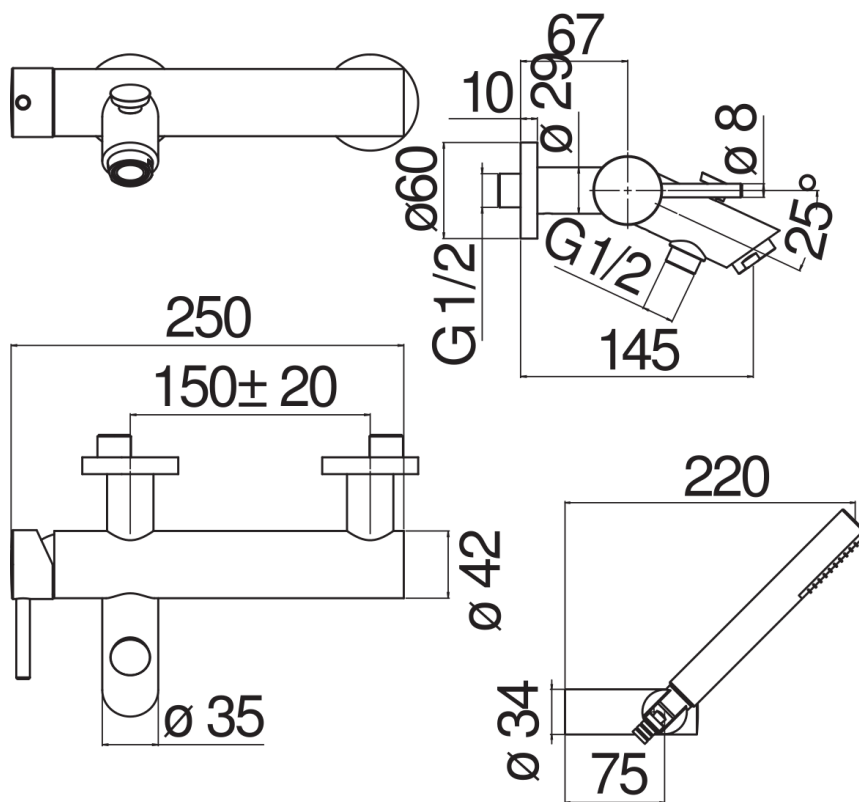

GRAPHIQUE DE DÉBIT: CHAUDE/FROIDE