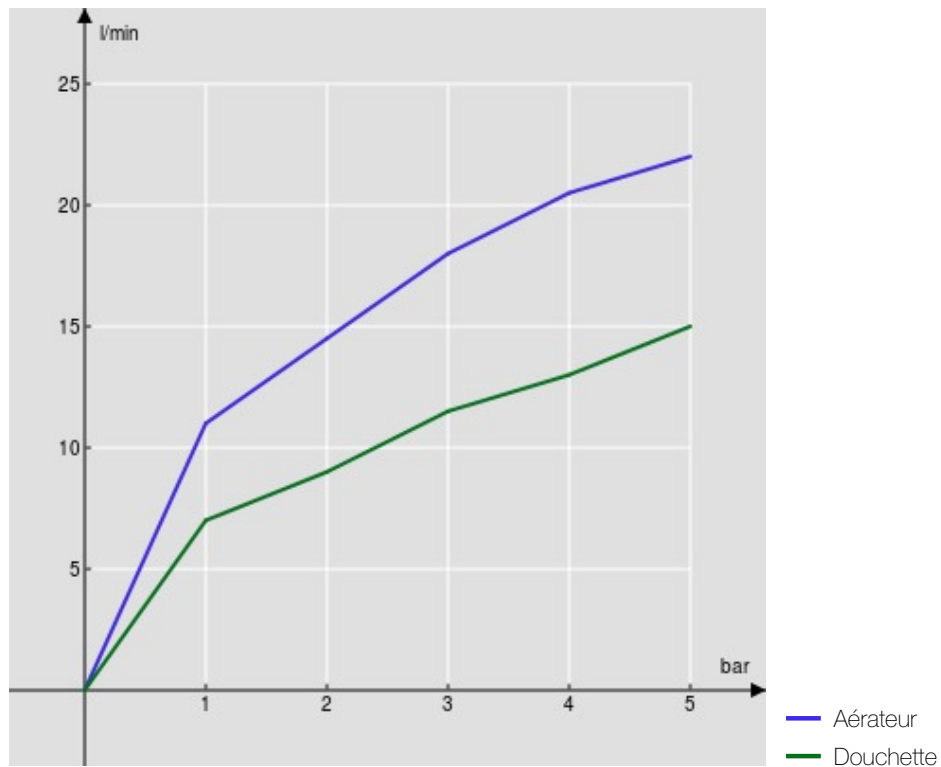

CARACTÉRISTIQUES

Mitigeur monocommande mural complet
Velvet black
Mousseur anticalcaire M 28 x 1
Inverseur avec retour automatique
Support douchette orientable
Douchette à 1 jet et flexible 150 cm
Cartouche à double position et limiteur de débit 50 %
Emballage: 41 x 21 x 7 cm / 0,00603 m³ / 3,09 kg

CERTIFICATIONS

GRAPHIQUE DE DÉBIT: CHAUDE/FROIDE

GRAPHIQUE DE DÉBIT: MITIGÉE