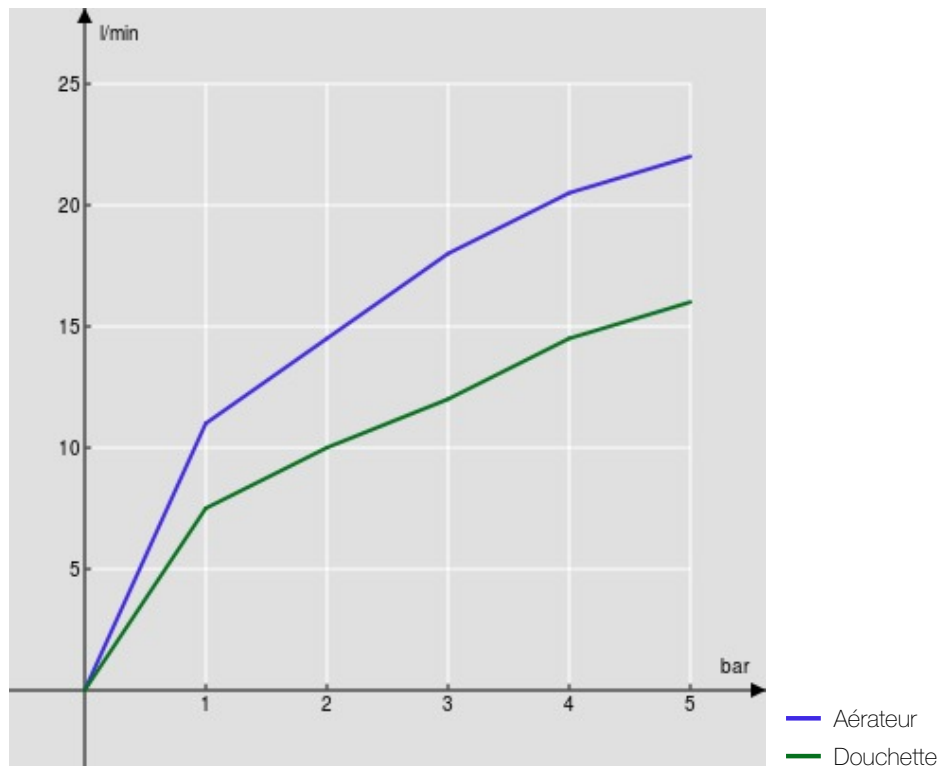

#### CARACTÉRISTIQUES

Mitigeur monocommande mural  
Velvet black  
Mousseur anticalcaire M 28 x 1  
Inverseur avec retour automatique  
Sortie ø 1/2"  
Cartouche à double position et limiteur de débit 50 %  
Emballage: 41 x 21 x 7 cm / 0,006027 m<sup>3</sup> / 2,72 kg

#### CERTIFICATIONS

GRAPHIQUE DE DÉBIT: CHAUDE/FROIDE

GRAPHIQUE DE DÉBIT: MITIGÉE