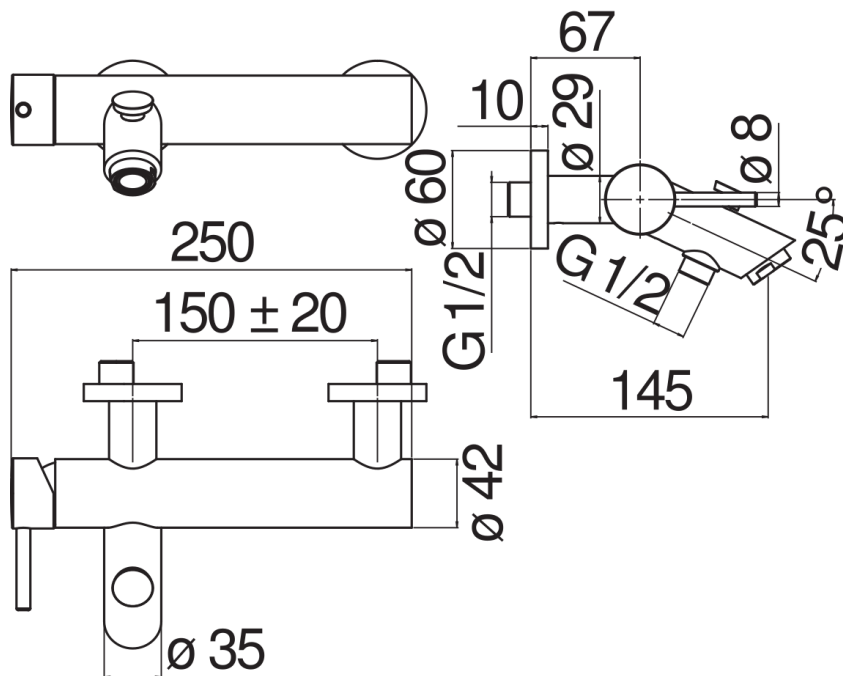

GRAPHIQUE DE DÉBIT: CHAUDE/FROIDE