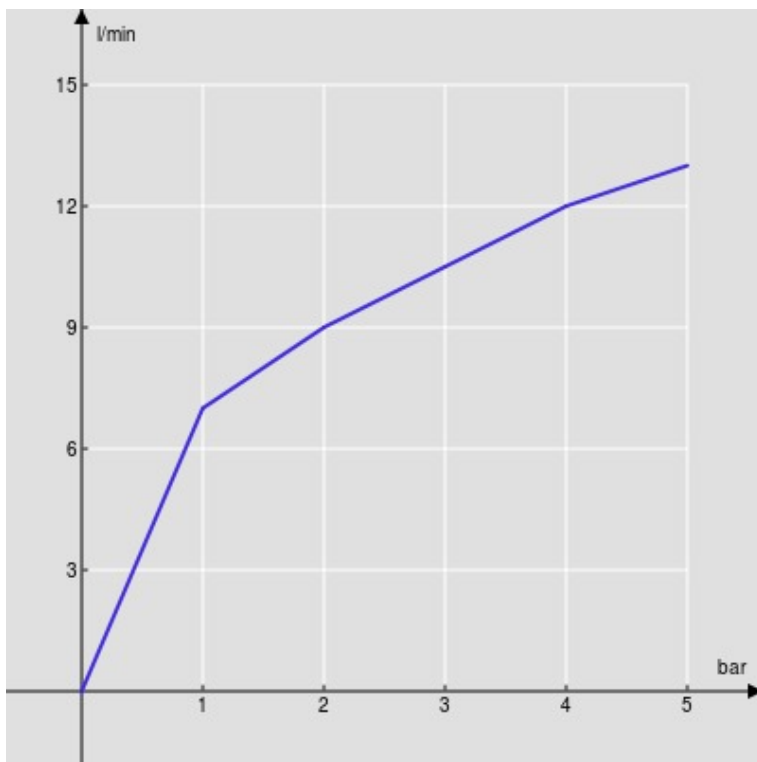

CARACTÉRISTIQUES

Monocommande avec douchette extractible
Velvet black
Douchette à 1 jet extractible
Vidage 1 1/4" push
Flexibles inox ø 3/8"
Cartouche à double position et limiteur de débit 50 %
Emballage: 41 x 21 x 7 cm / 0,00603 m³ / 2,25 kg

CERTIFICATIONS

GRAPHIQUE DE DÉBIT: CHAUDE/FROIDE

— Aérateur

GRAPHIQUE DE DÉBIT: MITIGÉE

— Aérateur