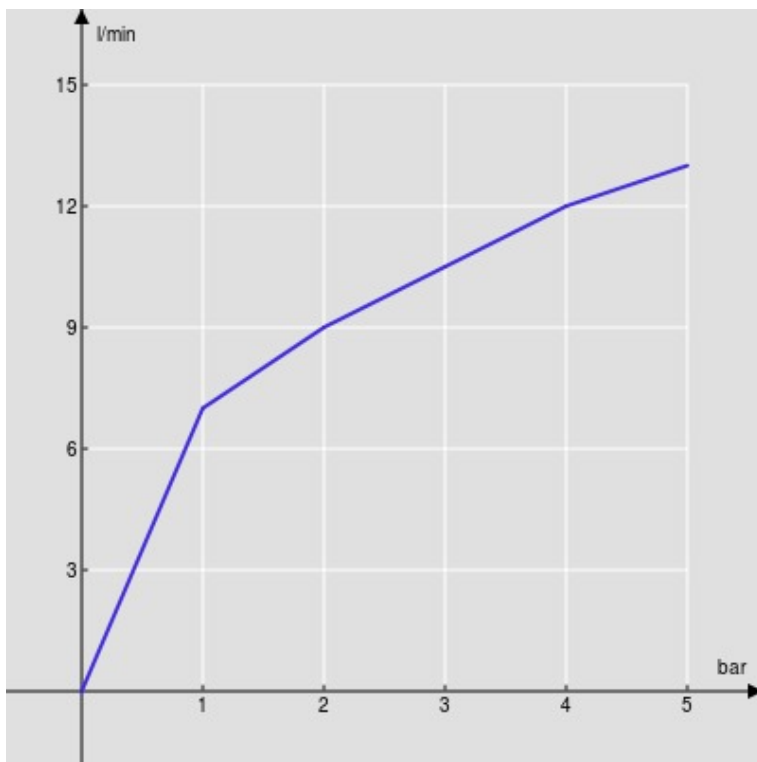

CARACTÉRISTIQUES

Monocommande avec douchette extractible

Inox

Douchette à 1 jet extractible

Vidage 1 1/4" push

Flexibles inox ø 3/8"

Cartouche à double position et limiteur de débit 50 %

Emballage: 41 x 21 x 7 cm / 0,00603 m³ / 2,25 kg

CERTIFICATIONS

GRAPHIQUE DE DÉBIT: CHAUDE/FROIDE

— Aérateur

GRAPHIQUE DE DÉBIT: MITIGÉE

— Aérateur