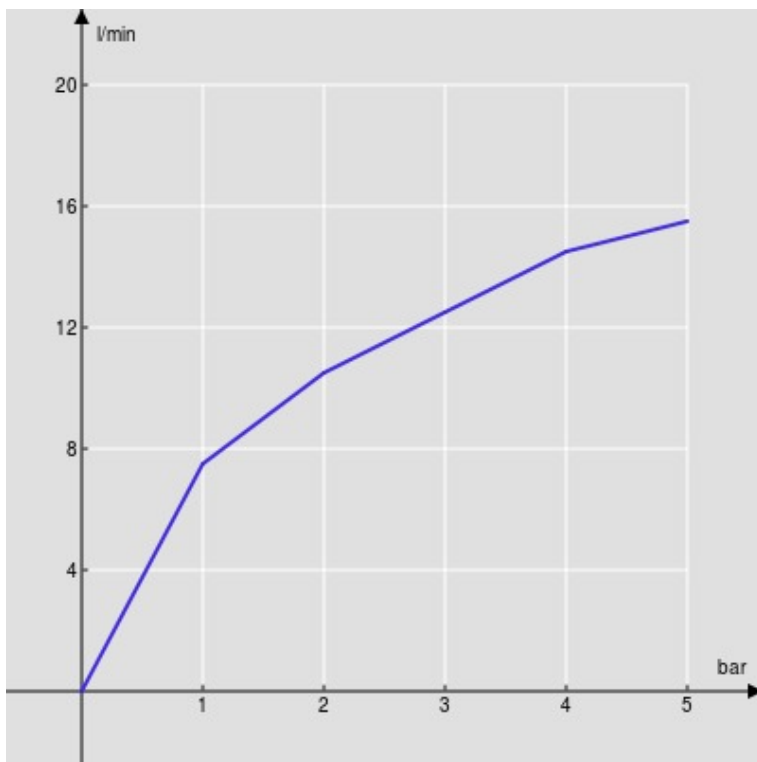

CARACTÉRISTIQUES

Monocommande
Chrome
Mousseur anticalcaire M 22 x 1
Jet orientable
Vidage 1 1/4" avec système breveté SNAP
Flexibles inox ø 3/8"
Cartouche à double position et limiteur de débit 50 %
Emballage: 41,2 x 16,4 x 7,1 cm / 0,0048 m³ / 1,85 kg

CERTIFICATIONS

GRAPHIQUE DE DÉBIT: CHAUDE/FROIDE

— Aérateur

GRAPHIQUE DE DÉBIT: MITIGÉE

— Aérateur