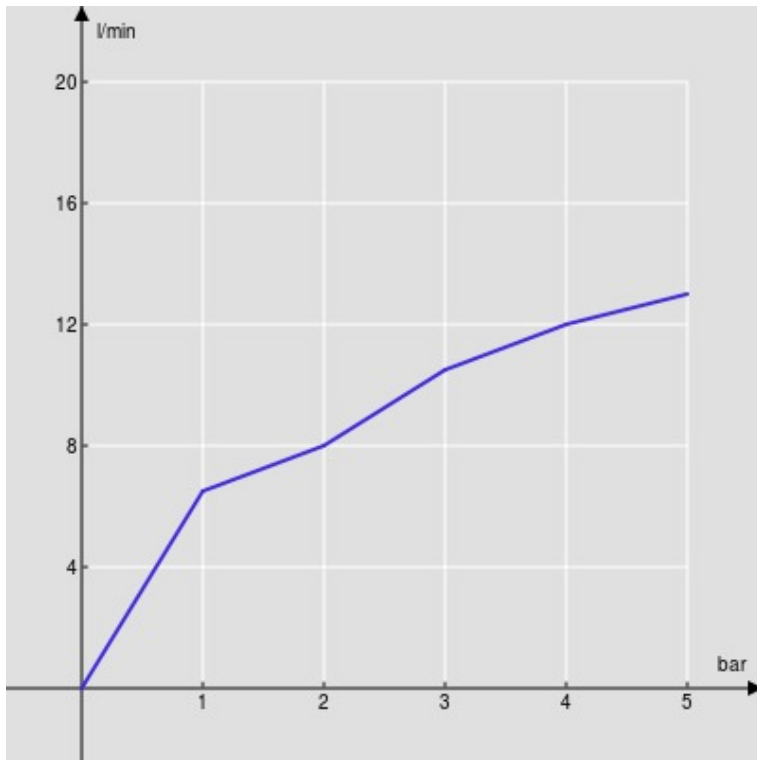

GRAPHIQUE DE DÉBIT: CHAUDE/FROIDE