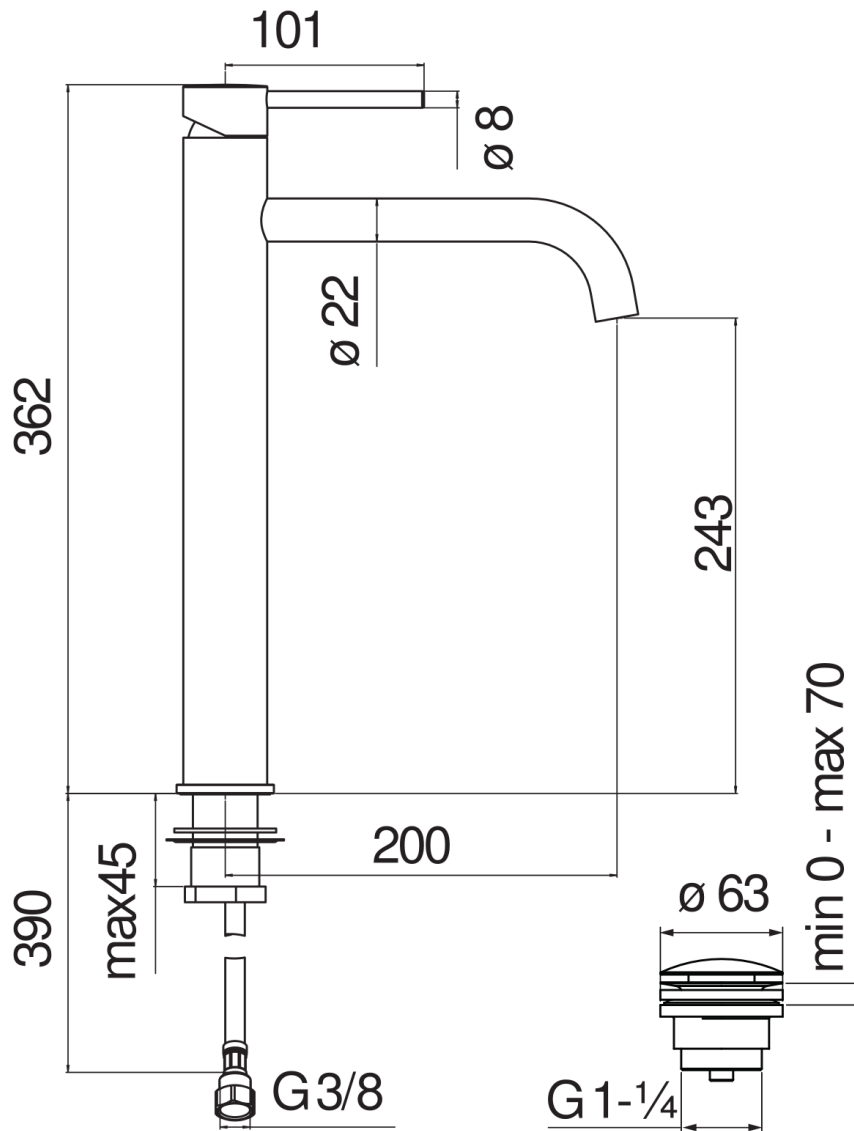

CARACTÉRISTIQUES

Monocommande rehaussé

Chrome

Mousseur anticalcaire M 18,5 x 1

Vidage 1 1/4" push

Flexibles inox ø 3/8"

Cartouche à double position et limiteur de débit 50 %

Emballage: 56,5 x 29 x 7,1 cm / 0,01163 m³ / 2,5 kg

GRAPHIQUE DE DÉBIT: CHAUDE/FROIDE

— Aérateur

GRAPHIQUE DE DÉBIT: MITIGÉE

— Aérateur