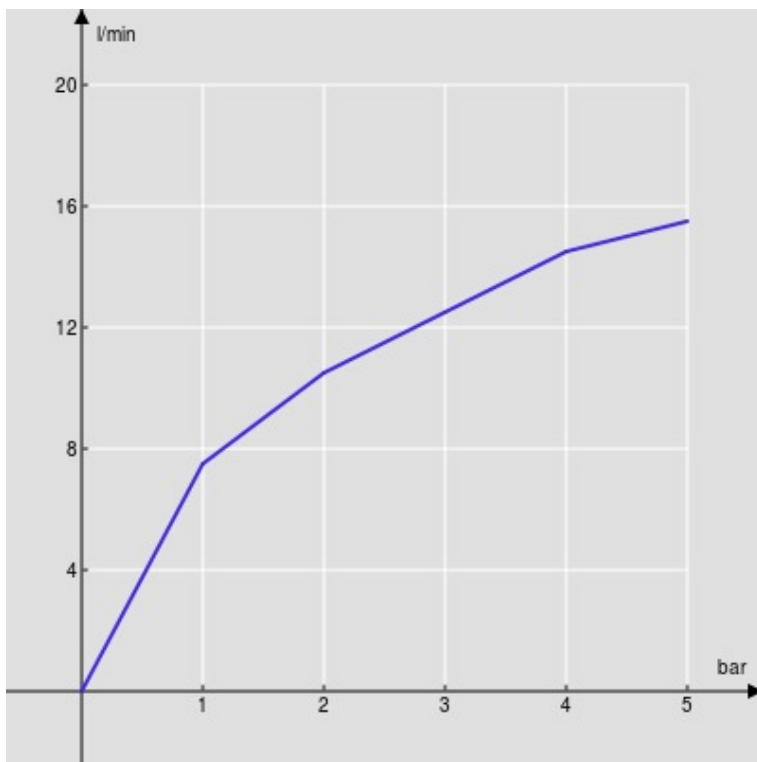

CARACTÉRISTIQUES

Monocommande rehaussé

Chrome

Mousseur anticalcaire M 18,5 x 1

Vidage 1 1/4" push

Flexibles inox ø 3/8"

Cartouche à double position et limiteur de débit 50 %

Emballage: 56,5 x 29 x 7,1 cm / 0,01163 m³ / 2,5 kg

GRAPHIQUE DE DÉBIT: CHAUDE/FROIDE

— Aérateur

GRAPHIQUE DE DÉBIT: MITIGÉE

— Aérateur