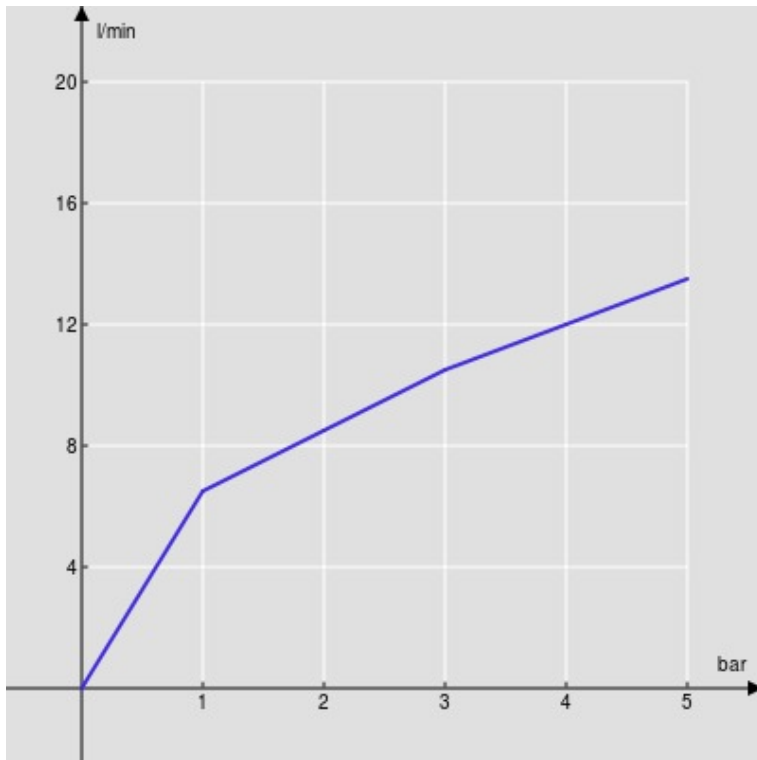

CARACTÉRISTIQUES

Monocommande rehaussé

Chrome

Mousseur anticalcaire M 18,5 x 1

Vidage 1 1/4" push

Flexibles inox ø 3/8"

Cartouche à double position et limiteur de débit 50 %

Emballage: 56,5 x 29 x 7,1 cm / 0,01163 m³ / 2,5 kg

GRAPHIQUE DE DÉBIT: CHAUDE/FROIDE

— Aérateur

GRAPHIQUE DE DÉBIT: MITIGÉE

— Aérateur