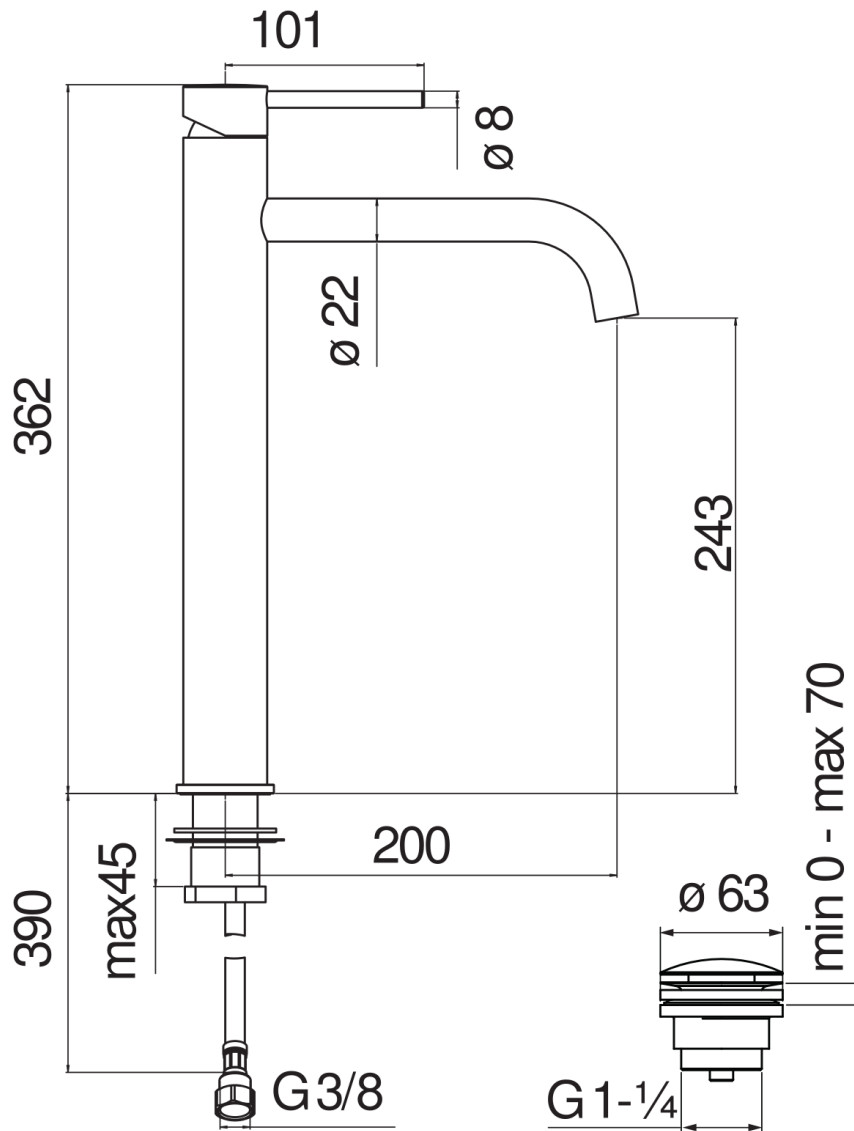

CARACTÉRISTIQUES

Monocommande rehaussé

Polar white

Mousseur anticalcaire M 18,5 x 1

Vidage 1 1/4" push

Flexibles inox ø 3/8"

Cartouche à double position et limiteur de débit 50 %

Emballage: 56,5 x 29 x 7,1 cm / 0,01163 m<sup>3</sup> / 2,5 kg

GRAPHIQUE DE DÉBIT: CHAUDE/FROIDE

— Aérateur

GRAPHIQUE DE DÉBIT: MITIGÉE

— Aérateur