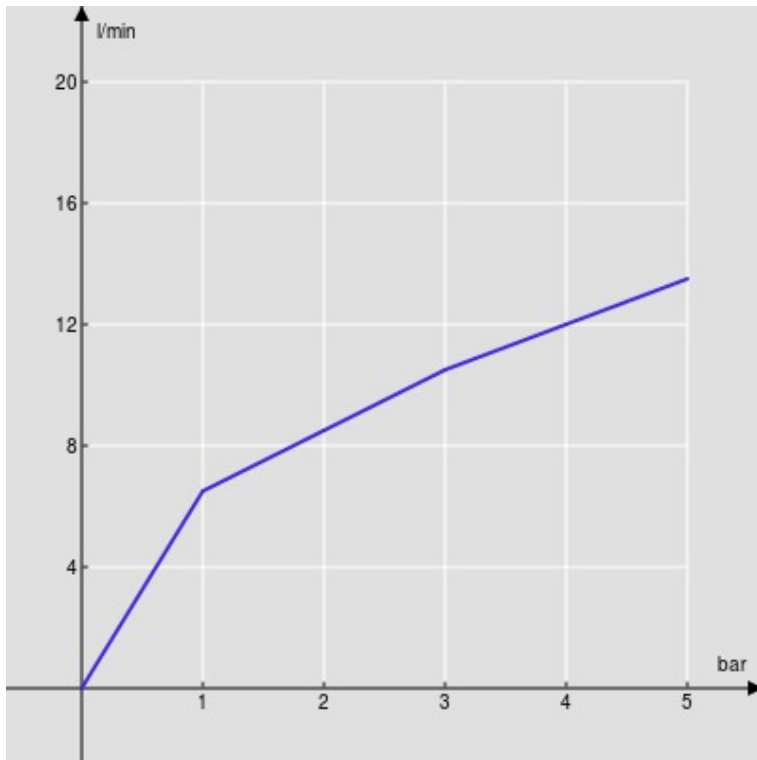

CARACTÉRISTIQUES

Monocommande rehaussé

Polar white

Mousseur anticalcaire M 18,5 x 1

Vidage 1 1/4" push

Flexibles inox ø 3/8"

Cartouche à double position et limiteur de débit 50 %

Emballage: 56,5 x 29 x 7,1 cm / 0,01163 m<sup>3</sup> / 2,5 kg

GRAPHIQUE DE DÉBIT: CHAUDE/FROIDE

— Aérateur

GRAPHIQUE DE DÉBIT: MITIGÉE

— Aérateur