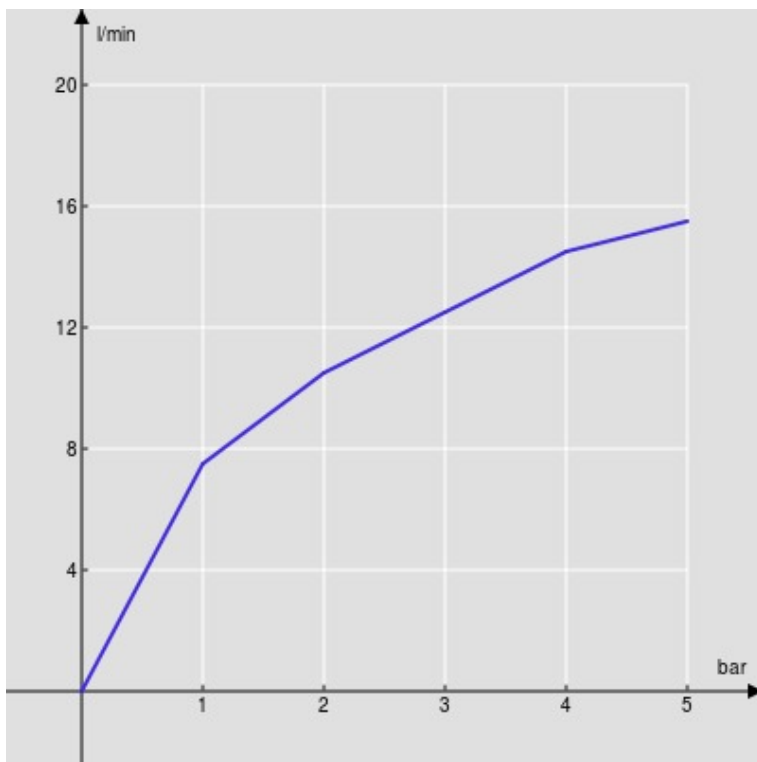

CARACTÉRISTIQUES

Monocommande rehaussé

Polar white

Mousseur anticalcaire M 18,5 x 1

Vidage 1 1/4" push

Flexibles inox ø 3/8"

Cartouche à double position et limiteur de débit 50 %

Emballage: 56,5 x 29 x 7,1 cm / 0,01163 m<sup>3</sup> / 2,5 kg

GRAPHIQUE DE DÉBIT: CHAUDE/FROIDE

— Aérateur

GRAPHIQUE DE DÉBIT: MITIGÉE

— Aérateur