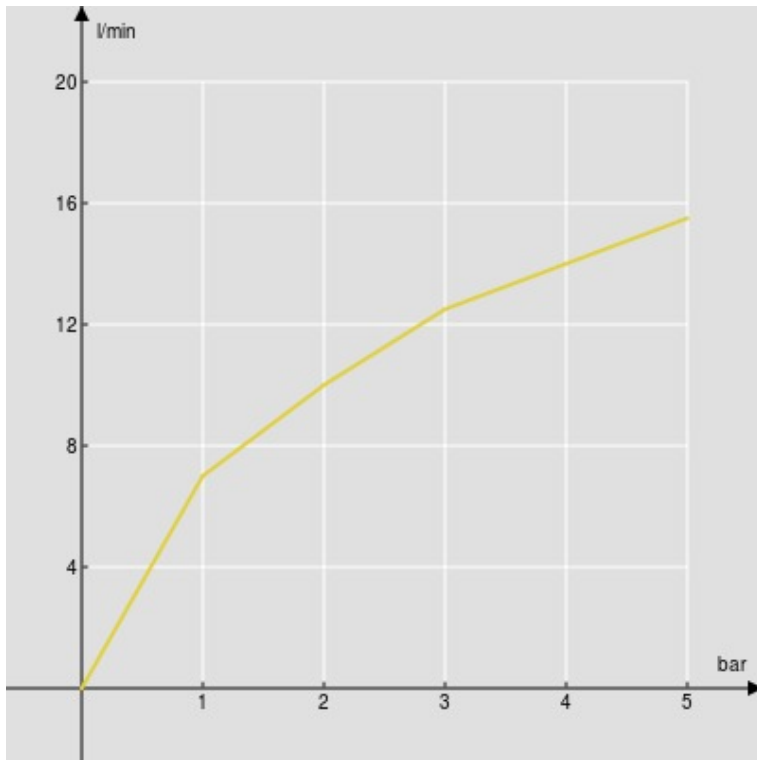

#### CARACTÉRISTIQUES

Mitigeur monocommande mural

Chrome

Sortie ø 1/2"

Cartouche à double position et limiteur de débit 50 %

Emballage: 41 x 21 x 7 cm / 0,00603 m<sup>3</sup> / 2,23 kg

#### CERTIFICATIONS

GRAPHIQUE DE DÉBIT: CHAUDE/FROIDE

— 1er voies

GRAPHIQUE DE DÉBIT: MITIGÉE

— 1er voies