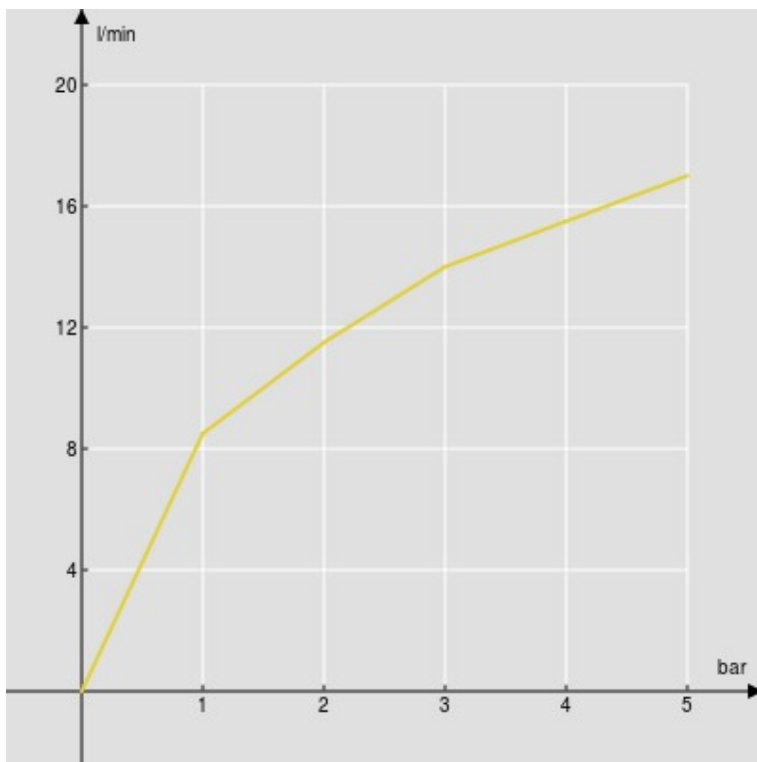

#### CARACTÉRISTIQUES

Mitigeur monocommande mural

Chrome

Sortie ø 1/2"

Cartouche à double position et limiteur de débit 50 %

Emballage: 41 x 21 x 7 cm / 0,00603 m<sup>3</sup> / 2,23 kg

#### CERTIFICATIONS

GRAPHIQUE DE DÉBIT: CHAUDE/FROIDE

— 1er voies

GRAPHIQUE DE DÉBIT: MITIGÉE

— 1er voies