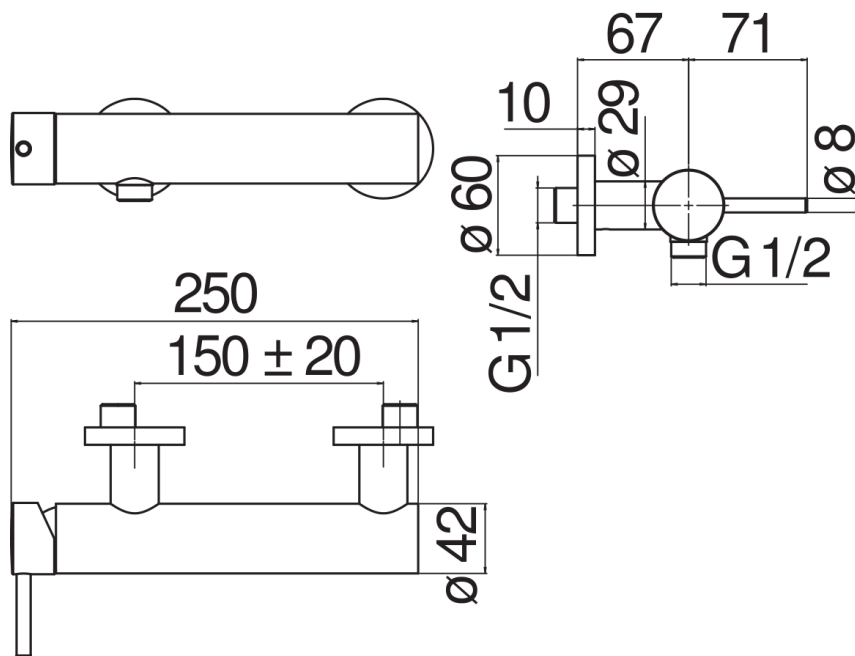

#### CARACTÉRISTIQUES

Mitigeur monocommande mural

Chrome

Sortie ø 1/2"

Cartouche à double position et limiteur de débit 50 %

Emballage: 41 x 21 x 7 cm / 0,00603 m<sup>3</sup> / 2,23 kg

#### CERTIFICATIONS

GRAPHIQUE DE DÉBIT: CHAUDE/FROIDE

— 1er voies

GRAPHIQUE DE DÉBIT: MITIGÉE

— 1er voies