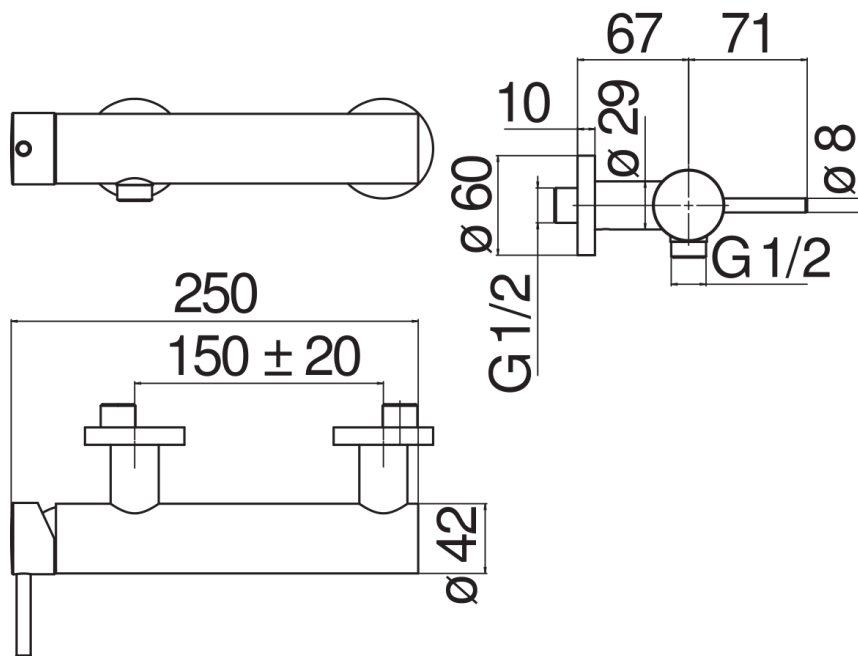

CARACTÉRISTIQUES

Mitigeur monocommande mural

Inox

Sortie ø 1/2"

Cartouche à double position et limiteur de débit 50 %

Emballage: 41 x 21 x 7 cm / 0,00603 m³ / 2,23 kg

CERTIFICATIONS

GRAPHIQUE DE DÉBIT: CHAUDE/FROIDE

GRAPHIQUE DE DÉBIT: MITIGÉE