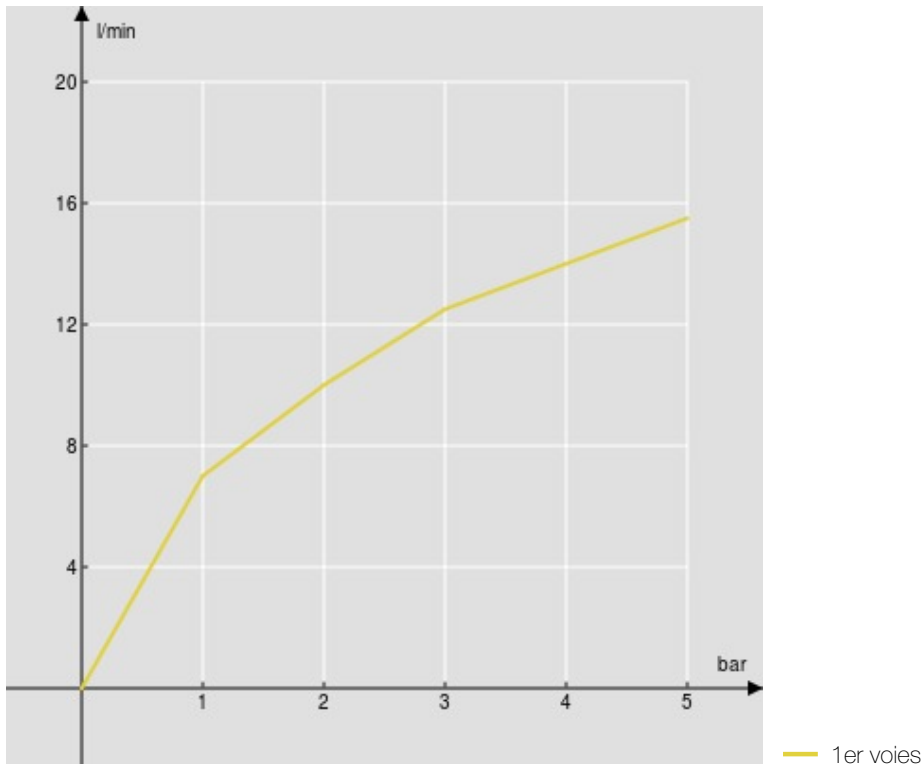

CARACTÉRISTIQUES

Mitigeur monocommande mural

Inox

Sortie ø 1/2"

Cartouche à double position et limiteur de débit 50 %

Emballage: 41 x 21 x 7 cm / 0,00603 m³ / 2,23 kg

CERTIFICATIONS

GRAPHIQUE DE DÉBIT: CHAUDE/FROIDE

GRAPHIQUE DE DÉBIT: MITIGÉE