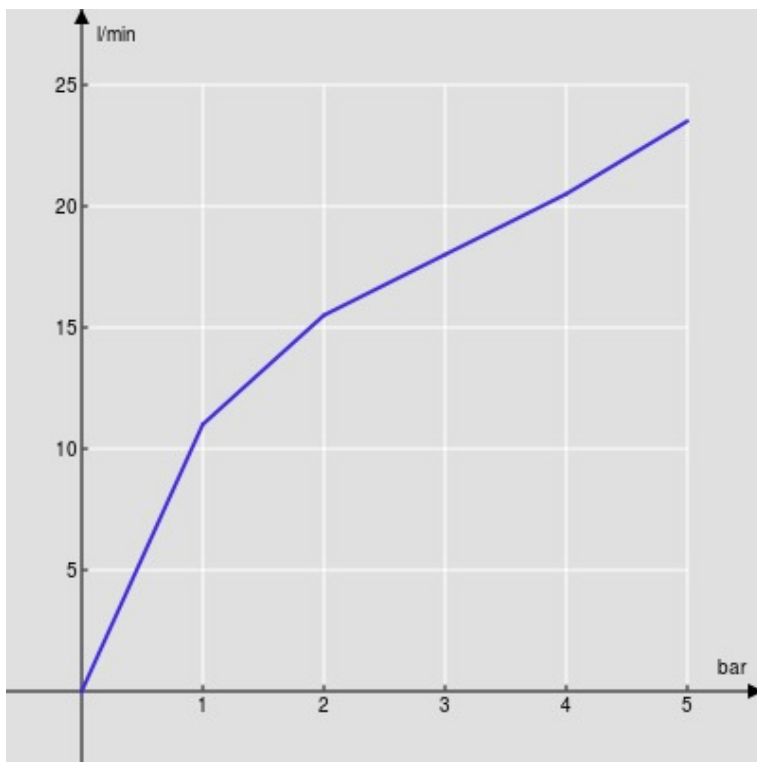

CARACTÉRISTIQUES

Façade apparente monocommande murale

Inox

Mousseur anticalcaire M 22 x 1

Longueur du bec 150 mm

Sans vidage

Cartouche à double position et limiteur de débit 50 %

Emballage: 25,5 x 11,2 x 8,1 cm / 0,00231 m³ / 2,02 kg

CERTIFICATIONS

GRAPHIQUE DE DÉBIT: CHAUDE/FROIDE

— Aérateur

GRAPHIQUE DE DÉBIT: MITIGÉE

— Aérateur