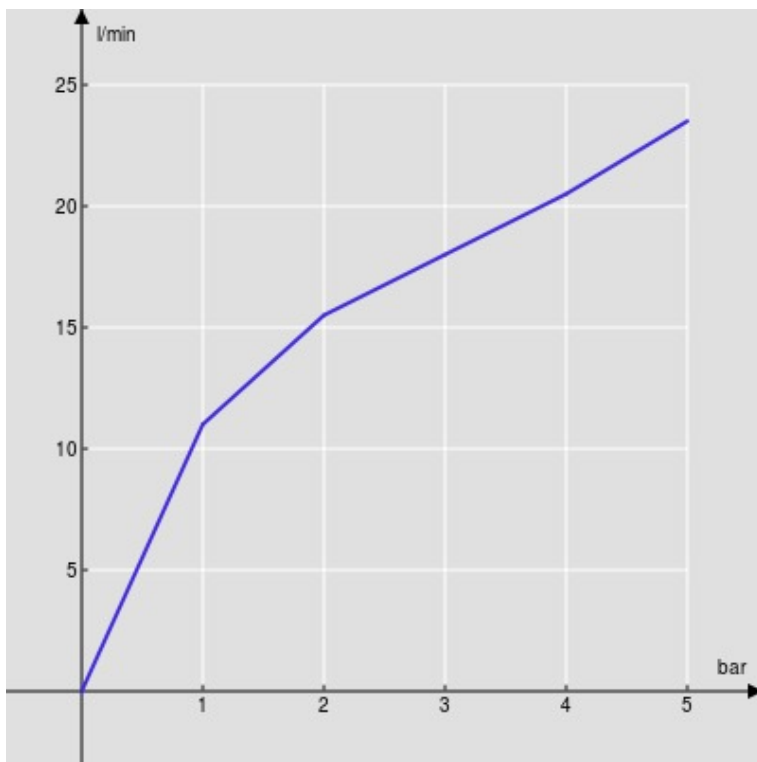

CARACTÉRISTIQUES

Façade apparente monocommande murale bec long  
Chrome  
Mousseur anticalcaire M 22 x 1  
Longueur du bec 200 mm  
Sans vidage  
Cartouche à double position et limiteur de débit 50 %  
Emballage: 41 x 21 x 7 cm / 0,00603 m<sup>3</sup> / 2,02 kg

CERTIFICATIONS

GRAPHIQUE DE DÉBIT: CHAUDE/FROIDE

— Aérateur

GRAPHIQUE DE DÉBIT: MITIGÉE

— Aérateur