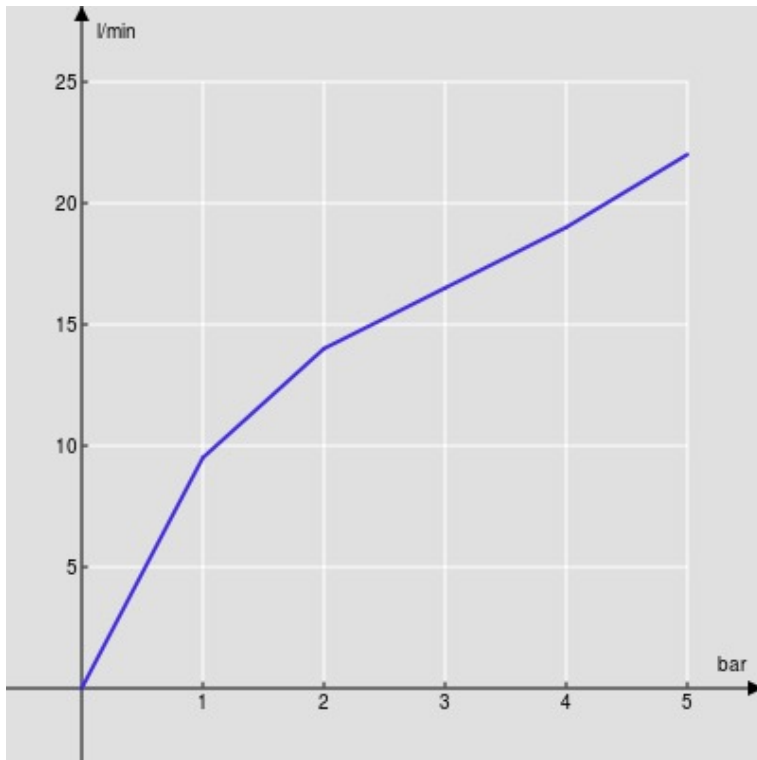

GRAPHIQUE DE DÉBIT: CHAUDE/FROIDE