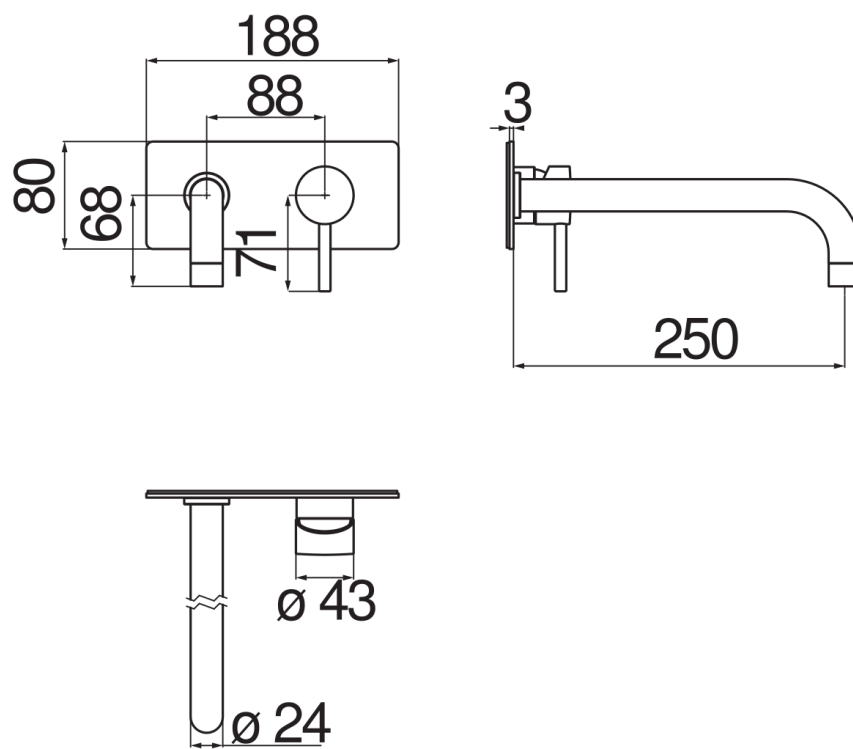

IMAGE NOT  
AVAILABLE

CARACTÉRISTIQUES

Façade apparente monocommande murale bec long

Inox

Mousseur anticalcaire M 22 x 1

Longueur du bec 250 mm

Sans vidage

Cartouche à double position et limiteur de débit 50 %

Emballage: 32 x 16,5 x 7 cm / 0,0037 m<sup>3</sup> / 1,2 kg

GRAPHIQUE DE DÉBIT: CHAUDE/FROIDE

— Aérateur

GRAPHIQUE DE DÉBIT: MITIGÉE

— Aérateur