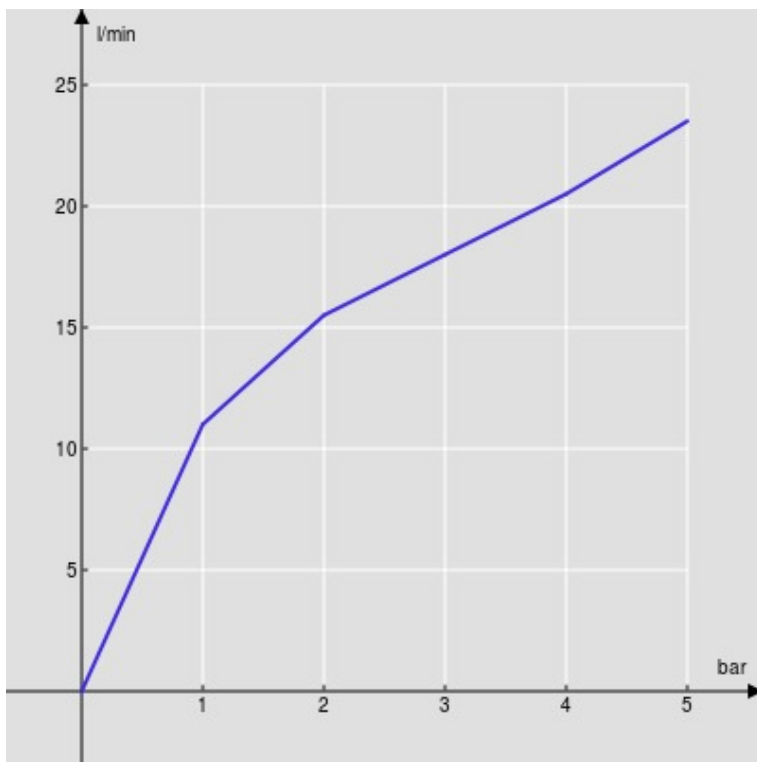

#### CARACTÉRISTIQUES

Façade apparente monocommande murale  
Polar white  
Mousseur anticalcaire M 22 x 1  
Longueur du bec 150 mm  
Sans vidage  
Cartouche à double position et limiteur de débit 50 %  
Emballage: 41 x 21 x 7 cm / 0,00603 m<sup>3</sup> / 1,87 kg

#### CERTIFICATIONS

GRAPHIQUE DE DÉBIT: CHAUDE/FROIDE

— Aérateur

GRAPHIQUE DE DÉBIT: MITIGÉE

— Aérateur