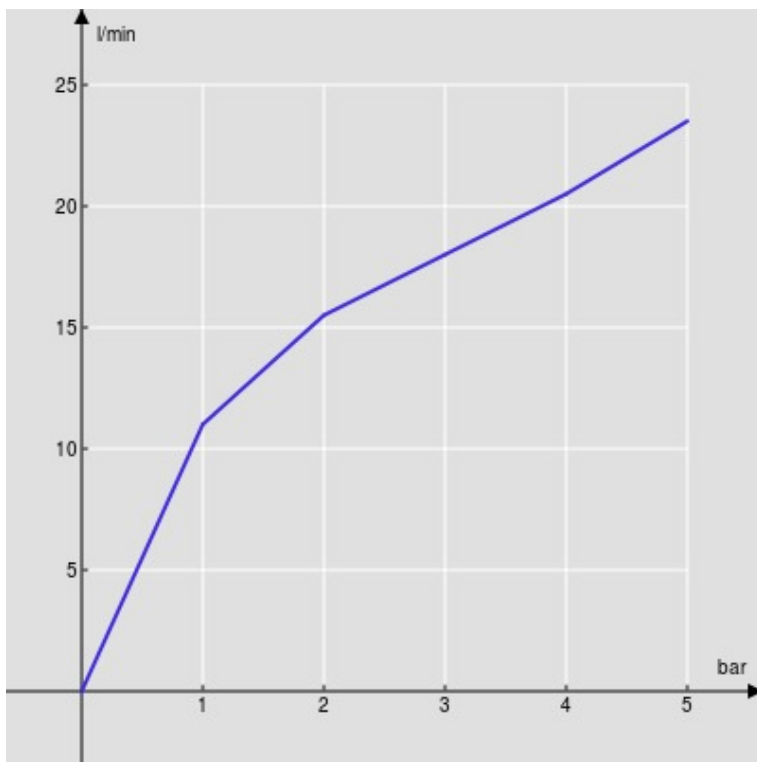

CARACTÉRISTIQUES

Façade apparente monocommande murale bec long
Velvet black
Mousseur anticalcaire M 22 x 1
Longueur du bec 200 mm
Sans vidage
Cartouche à double position et limiteur de débit 50 %
Emballage: 41 x 21 x 7 cm / 0,00603 m³ / 1,87 kg

CERTIFICATIONS

GRAPHIQUE DE DÉBIT: CHAUDE/FROIDE

— Aérateur

GRAPHIQUE DE DÉBIT: MITIGÉE

— Aérateur