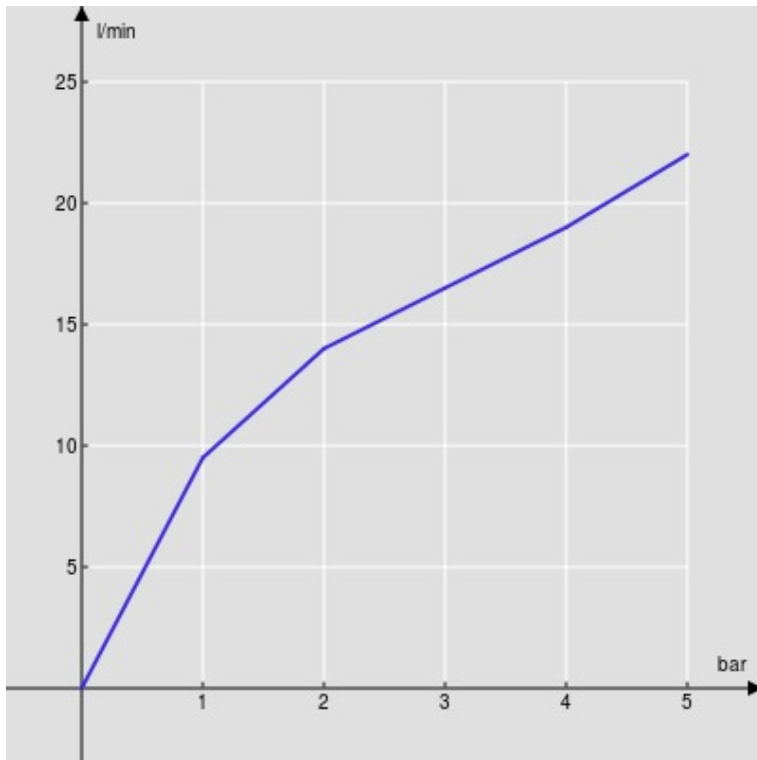

CARACTÉRISTIQUES

Façade apparente monocommande murale bec long

Chrome

Mousseur anticalcaire M 22 x 1

Longueur du bec 250 mm

Sans vidage

Cartouche à double position et limiteur de débit 50 %

Emballage: 32 x 16,5 x 7 cm / 0,0037 m<sup>3</sup> / 0,99 kg

GRAPHIQUE DE DÉBIT: CHAUDE/FROIDE

— Aérateur

GRAPHIQUE DE DÉBIT: MITIGÉE

— Aérateur