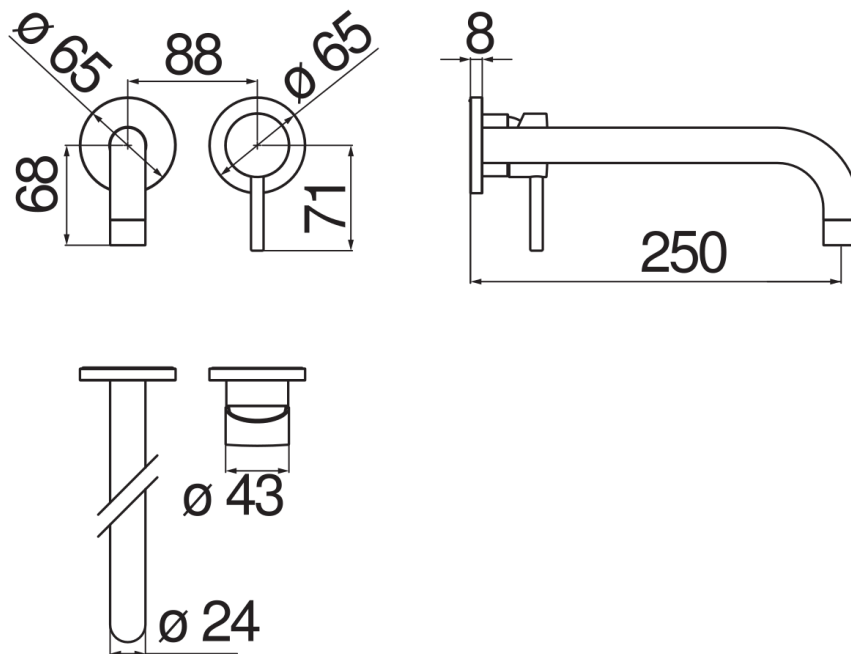

CARACTÉRISTIQUES

Façade apparente monocommande murale bec long

Chrome

Mousseur anticalcaire M 22 x 1

Longueur du bec 250 mm

Sans vidage

Cartouche à double position et limiteur de débit 50 %

Emballage: 32 x 16,5 x 7 cm / 0,0037 m<sup>3</sup> / 0,99 kg

GRAPHIQUE DE DÉBIT: CHAUDE/FROIDE

— Aérateur

GRAPHIQUE DE DÉBIT: MITIGÉE

— Aérateur