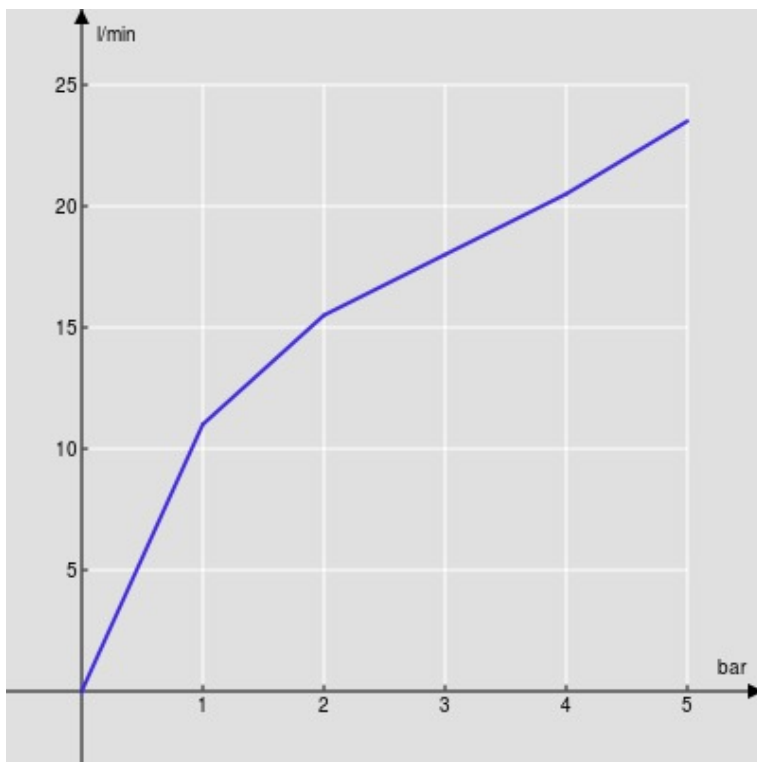

CARACTÉRISTIQUES

Façade apparente monocommande murale bec long

Chrome

Mousseur anticalcaire M 22 x 1

Longueur du bec 250 mm

Sans vidage

Cartouche à double position et limiteur de débit 50 %

Emballage: 32 x 16,5 x 7 cm / 0,0037 m<sup>3</sup> / 0,99 kg

GRAPHIQUE DE DÉBIT: CHAUDE/FROIDE

— Aérateur

GRAPHIQUE DE DÉBIT: MITIGÉE

— Aérateur