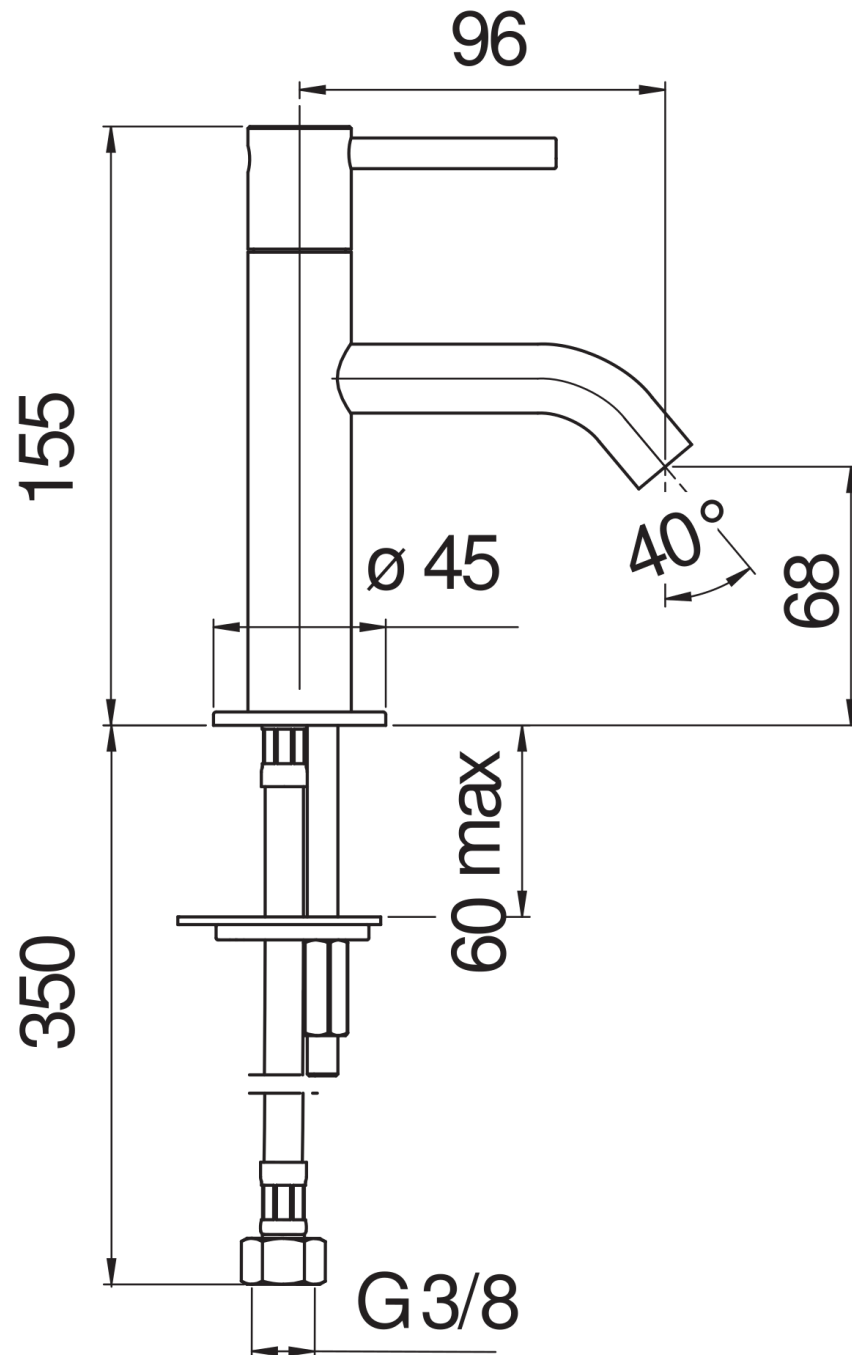

CARACTÉRISTIQUES

Robinet eau froide

Velvet black

Mousseur anticalcaire M 16,5 x 1

Sans vidage

Flexible inox ø 3/8"

Emballage: 41,2 x 16,4 x 7,1 cm / 0,0048 m<sup>3</sup> / 0,89 kg

GRAPHIQUE DE DÉBIT: CHAUDE/FROIDE