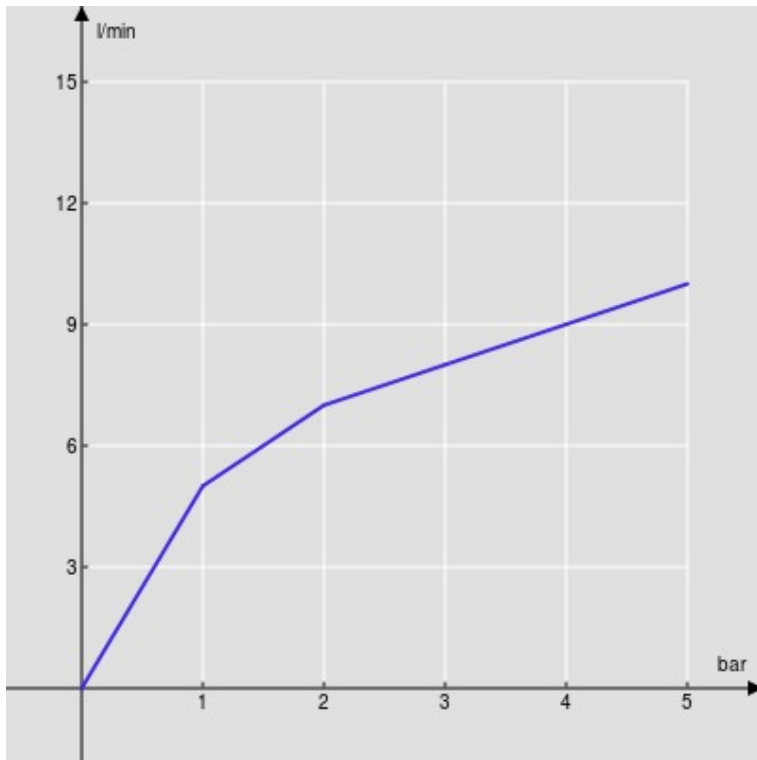

GRAPHIQUE DE DÉBIT: CHAUDE/FROIDE