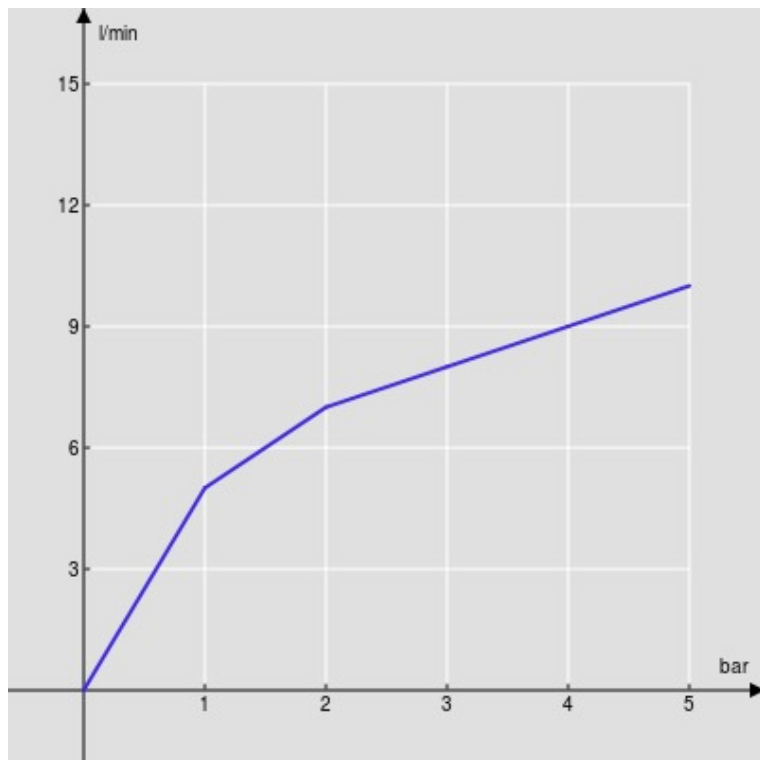

GRAPHIQUE DE DÉBIT: CHAUDE/FROIDE