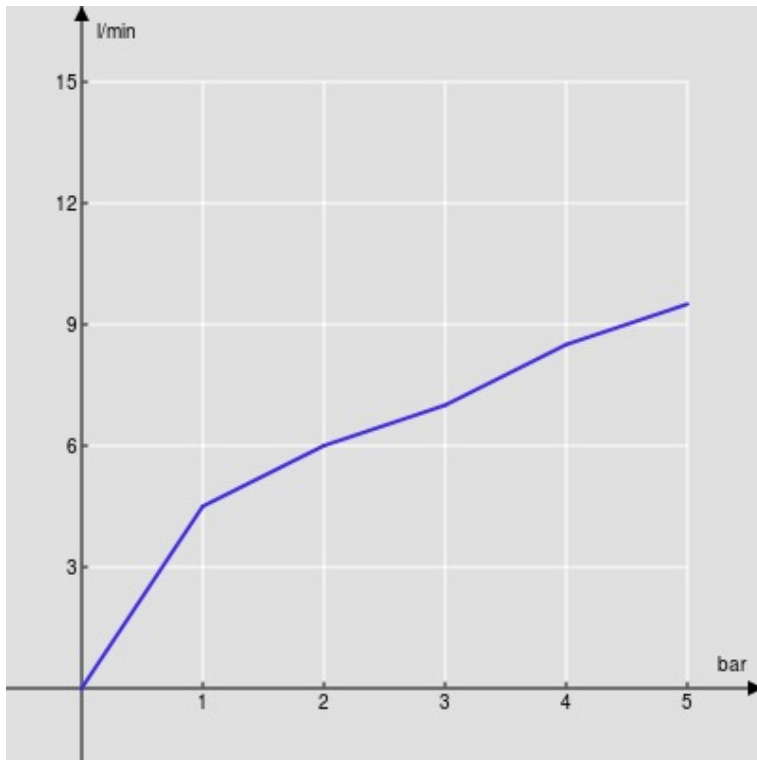

GRAPHIQUE DE DÉBIT: CHAUDE/FROIDE