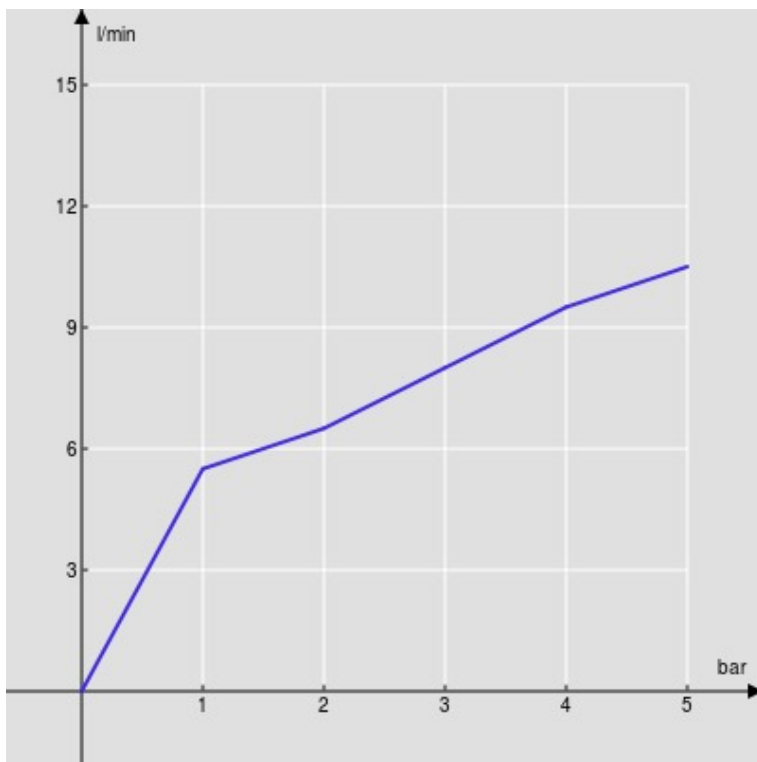

CARACTÉRISTIQUES

Monocommande
Chrome
Mousseur anticalcaire
Vidage 1 1/4" avec système breveté SNAP
Flexibles inox ø 3/8"
Cartouche à double position et limiteur de débit 50 %
Emballage: 41 x 21 x 7 cm / 0,00603 m³ / 2,35 kg

CERTIFICATIONS

GRAPHIQUE DE DÉBIT: CHAUDE/FROIDE

— Aérateur

GRAPHIQUE DE DÉBIT: MITIGÉE

— Aérateur