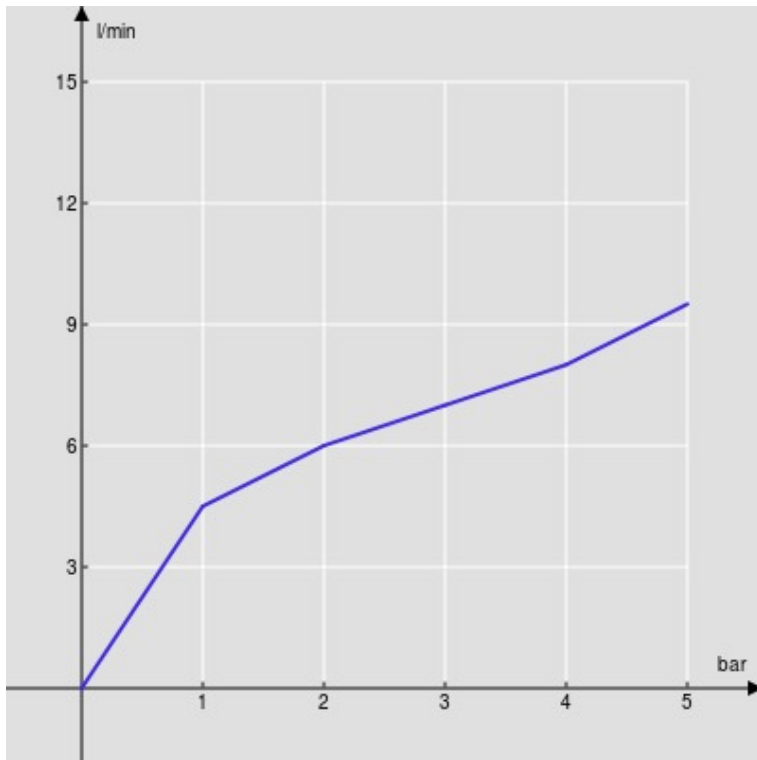

GRAPHIQUE DE DÉBIT: CHAUDE/FROIDE