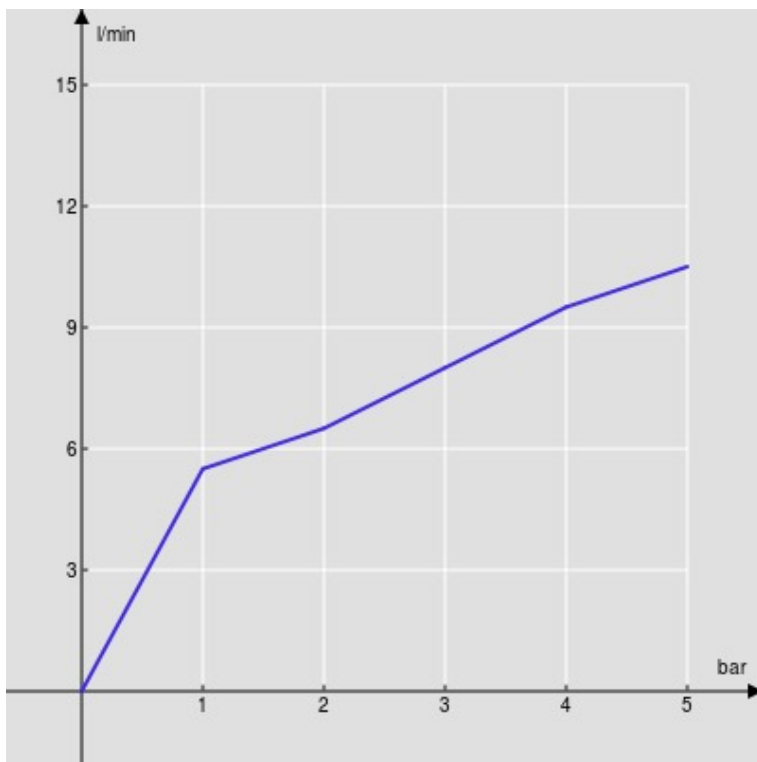

CARACTÉRISTIQUES

Monocommande
Velvet black
Mousseur anticalcaire
Vidage 1 1/4" push
Flexibles inox ø 3/8"
Cartouche à double position et limiteur de débit 50 %
Emballage: 41 x 21 x 7 cm / 0,00603 m³ / 2,35 kg

CERTIFICATIONS

GRAPHIQUE DE DÉBIT: CHAUDE/FROIDE

— Aérateur

GRAPHIQUE DE DÉBIT: MITIGÉE

— Aérateur