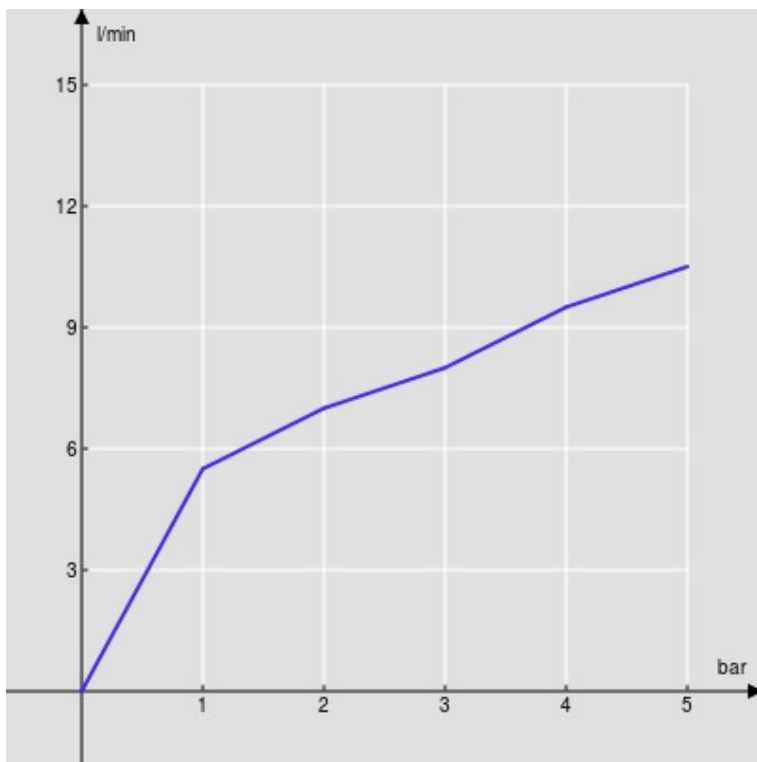

CARACTÉRISTIQUES

Monocommande
Chrome
Mousseur anticalcaire M 16 x 1
Jet orientable
Vidage 1 1/4" avec système breveté SNAP
Flexibles inox ø 3/8"
Cartouche à double position et limiteur de débit 50 %
Emballage: 41 x 21 x 7 cm / 0,00603 m³ / 2,2 kg

CERTIFICATIONS

GRAPHIQUE DE DÉBIT: CHAUDE/FROIDE

— Aérateur

GRAPHIQUE DE DÉBIT: MITIGÉE

— Aérateur