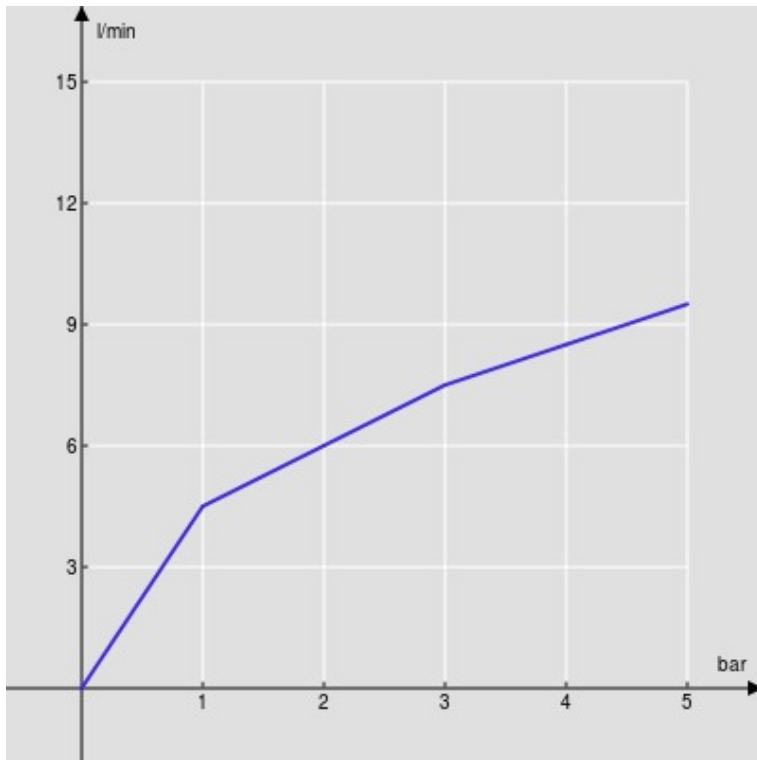

GRAPHIQUE DE DÉBIT: CHAUDE/FROIDE