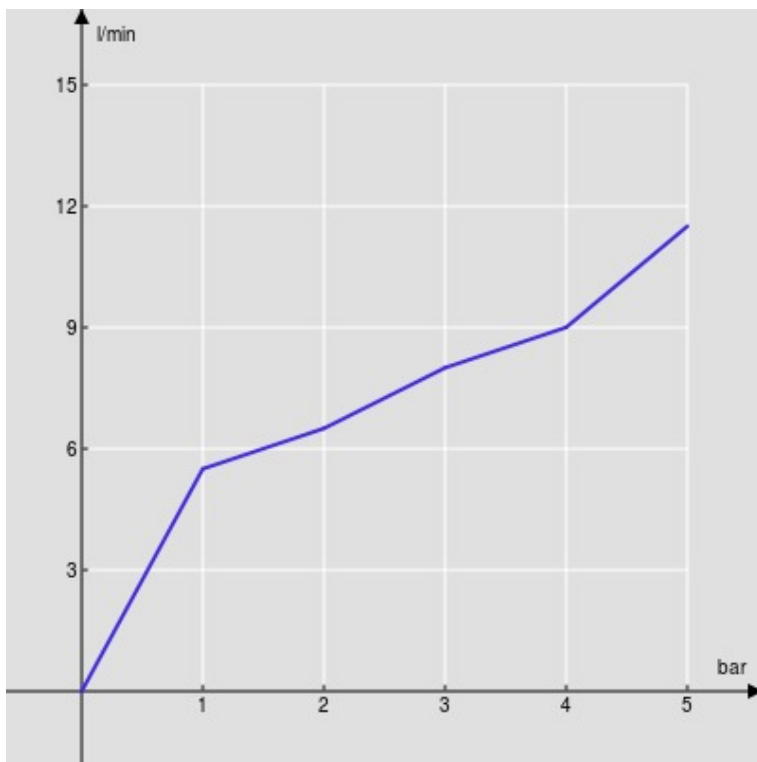

CARACTÉRISTIQUES

Monocommande rehaussé
Chrome
Mousseur anticalcaire
Vidage 1 1/4" push
Flexibles inox ø 3/8"
Cartouche à double position et limiteur de débit 50 %
Emballage: 56,5 x 29 x 7,1 cm / 0,01163 m³ / 3,65 kg

CERTIFICATIONS

GRAPHIQUE DE DÉBIT: CHAUDE/FROIDE

— Aérateur

GRAPHIQUE DE DÉBIT: MITIGÉE

— Aérateur